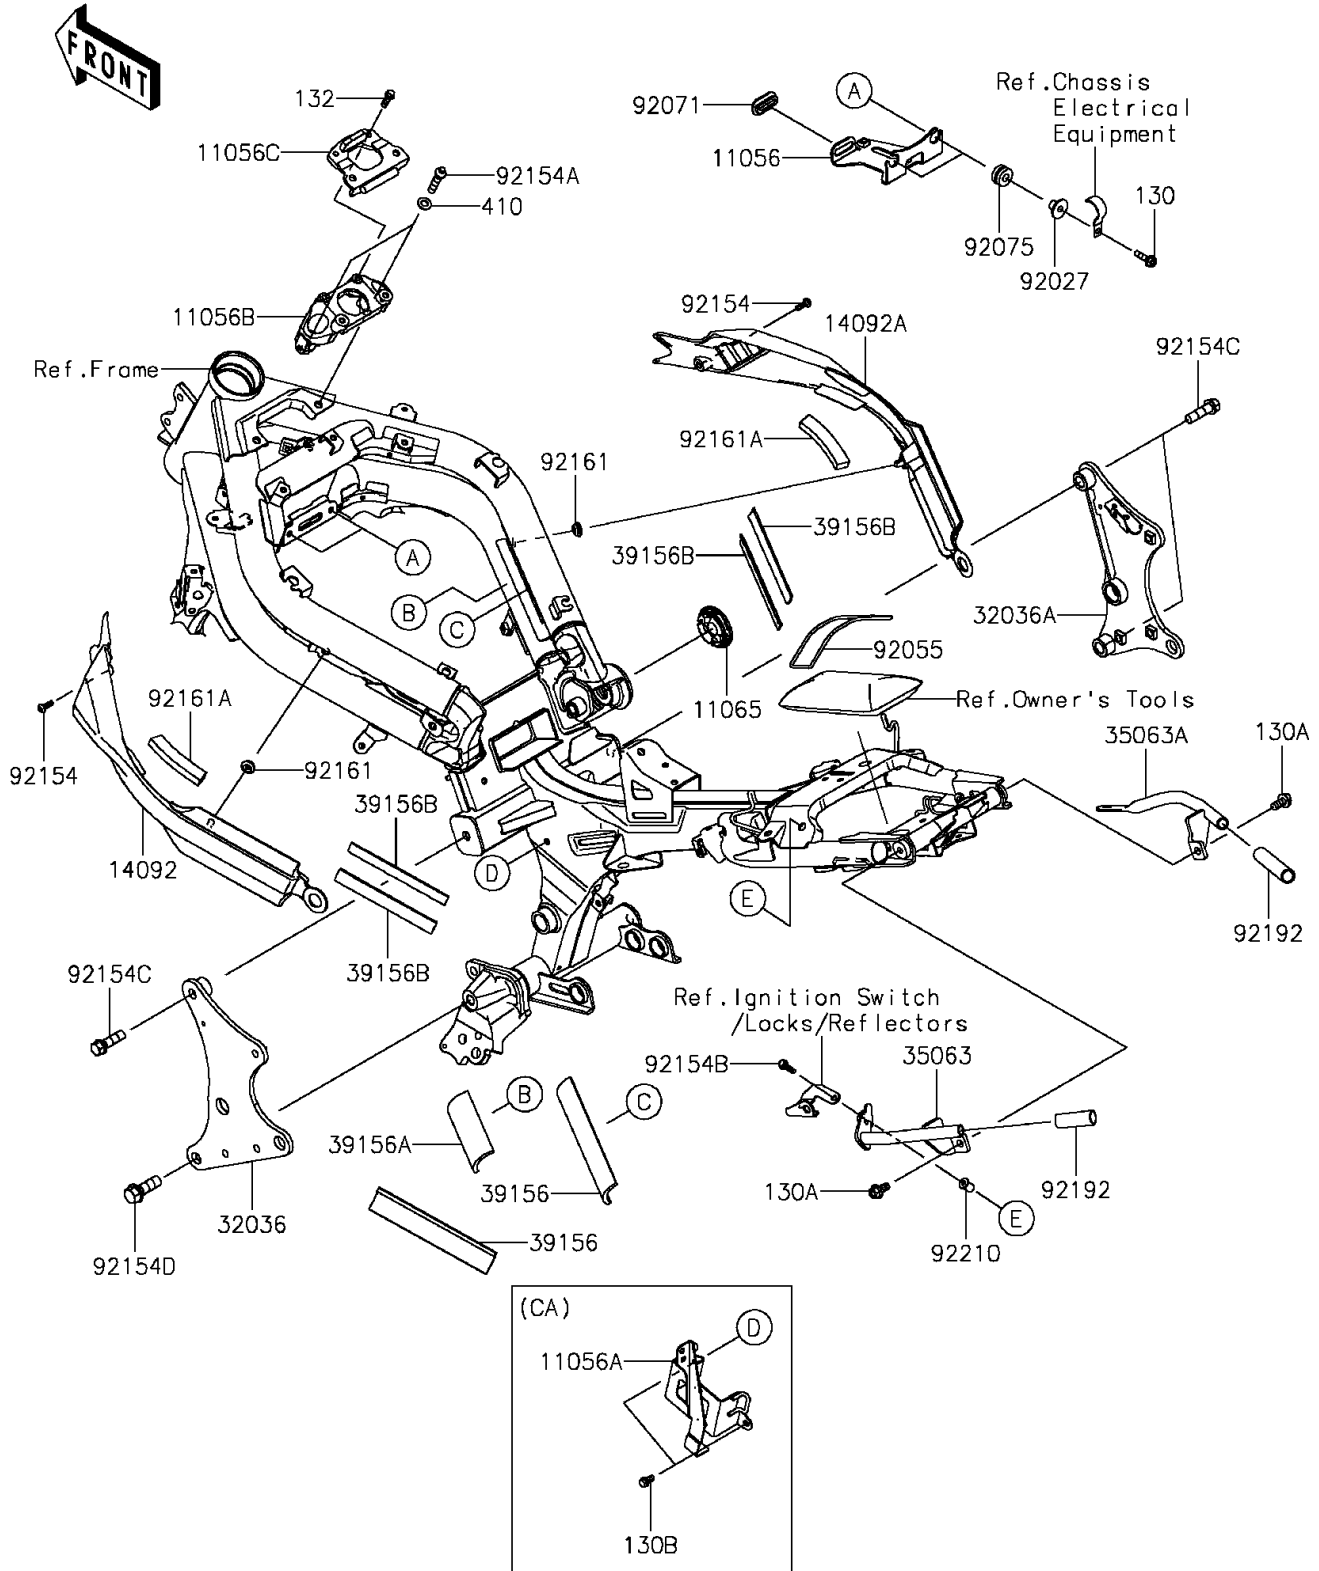

# 2014 NINJA® 650 PARTS DIAGRAM

## Frame Fittings

F2131

### Frame Fittings

ITEM NAME	PART NUMBER	QUANTITY
BRACKET,REGULATOR (Ref # 11056)	11056-0801	1
BRACKET,CANISTER (Ref # 11056A)	11056-0802	1
BRACKET,IGNITION SW. (Ref # 11056B)	11056-0805	1
BRACKET,IGNITION SW.,UPP (Ref # 11056C)	11056-1717	1
CAP,PIVOT COVER,RH,P.SILVER (Ref # 11065)	11065-0264-458	1
COVER,FRAME,LH (Ref # 14092)	14092-0856	1
COVER,FRAME,RH (Ref # 14092A)	14092-0857	1
BRACKET-SWINGARM,LH (Ref # 32036)	32036-0303	1
BRACKET-SWINGARM,RH (Ref # 32036A)	32036-0304	1
STAY,TAIL COVER,LH (Ref # 35063)	35063-0836	1
STAY,TAIL COVER,RH (Ref # 35063A)	35063-0837	1
PAD,157X40X5 (Ref # 39156)	39156-0756	2
PAD,88X40X5 (Ref # 39156A)	39156-0757	1
PAD,17X130X2 (Ref # 39156B)	39156-0772	4
COLLAR,L=13.1,BLACK (Ref # 92027)	92027-1450	2
RING-O,91.6X3.4 (Ref # 92055)	92055-0719	1
GROMMET (Ref # 92071)	92071-0013	1
DAMPER (Ref # 92075)	92075-209	2
BOLT,SOCKET,5X16 (Ref # 92154)	92154-0209	2
BOLT,TORX,8X35 (Ref # 92154A)	92154-0730	2
BOLT,FLANGED,5X18 (Ref # 92154B)	92154-0785	1
BOLT,FLANGED,10X35 (Ref # 92154C)	92154-0862	3
BOLT,FLANGED,12X35 (Ref # 92154D)	92154-0863	1
DAMPER (Ref # 92161)	92161-0631	2
DAMPER,10X80X16 (Ref # 92161A)	92161-1470	2
TUBE,14X17X50 (Ref # 92192)	92192-0700	2
NUT,WELL,5MM (Ref # 92210)	92210-0498	1
BOLT-FLANGED,6X22 (Ref # 130)	130BA0622	2
BOLT-FLANGED,8X16 (Ref # 130A)	130BA0816	3

### Frame Fittings

ITEM NAME	PART NUMBER	QUANTITY
BOLT-FLANGED,6X12 (Ref # 130B)	130BB0612	2
BOLT-FLANGED-SMALL,6X16 (Ref # 132)	132BA0616	2
WASHER-PLAIN-SMALL,8MM (Ref # 410)	410AA0800	2