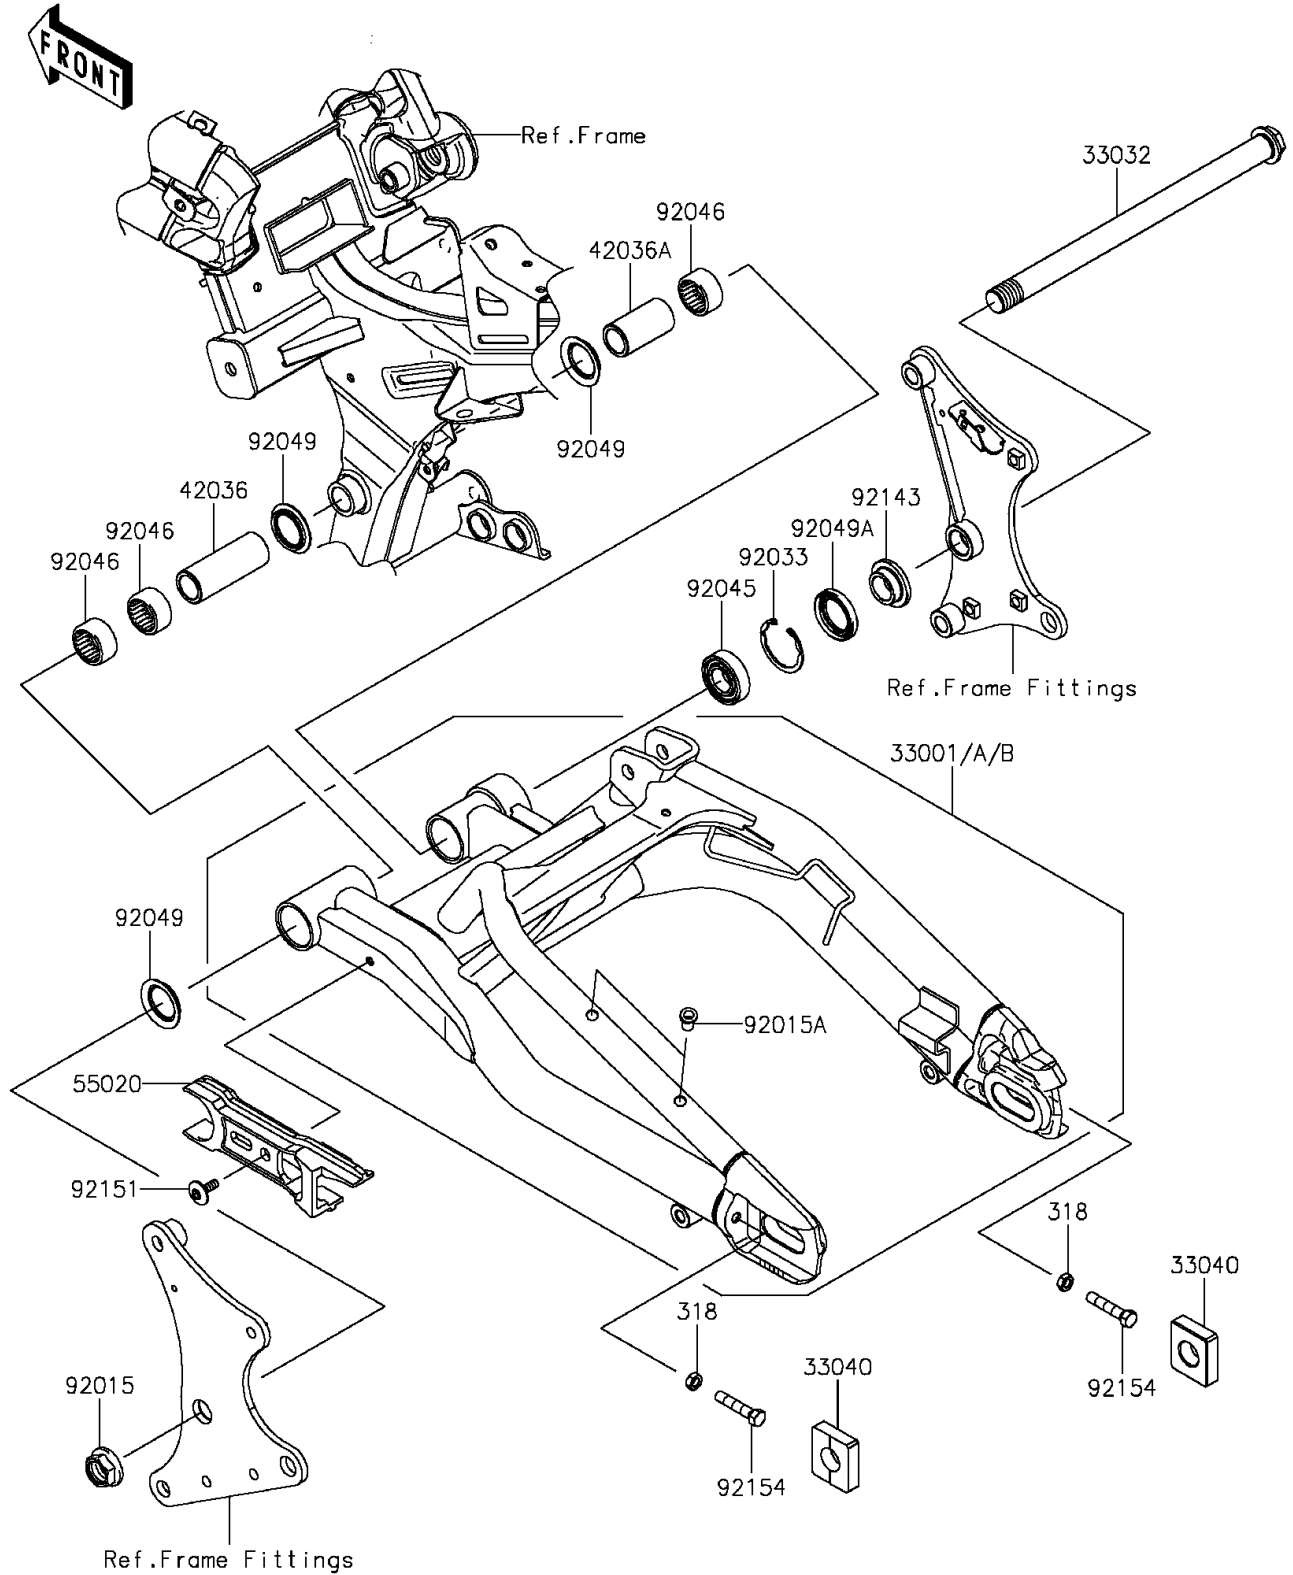

# 2014 NINJA® 650 PARTS DIAGRAM

Swingarm

F2141

## 2014 NINJA® 650 PARTS LIST

### Swingarm

ITEM NAME	PART NUMBER	QUANTITY
ARM-COMP-SWING,BLACK (Ref # 33001A)	33001-0586-10	1
SHAFT-SWING ARM (Ref # 33032)	33032-1142	1
ADJUSTER-CHAIN (Ref # 33040)	33040-1109	2
SLEEVE,LH,20.1X28X75.8 (Ref # 42036)	42036-0706	1
SLEEVE,RH,20.1X28X52.3 (Ref # 42036A)	42036-0707	1
GUARD,CHAIN (Ref # 55020)	55020-0722	1
NUT,FLANGED,20MM (Ref # 92015)	92015-1724	1
NUT,POP,6MM (Ref # 92015A)	92015-1759	2
RING-SNAP,42MM (Ref # 92033)	92033-1041	1
BEARING-BALL,6004UL11 (Ref # 92045)	92045-0017	1
BEARING-NEEDLE,BM2824 (Ref # 92046)	92046-1202	3
SEAL-OIL (Ref # 92049)	92049-0132	3
SEAL-OIL (Ref # 92049A)	92049-0138	1
COLLAR,SWING ARM,RH,L=12.5 (Ref # 92143)	92143-1727	1
BOLT,SOCKET,6X18 (Ref # 92151)	92151-1149	1
BOLT,8X40 (Ref # 92154)	92154-0837	2
NUT-HEX-SMALL,8MM (Ref # 318)	318BA0800	2