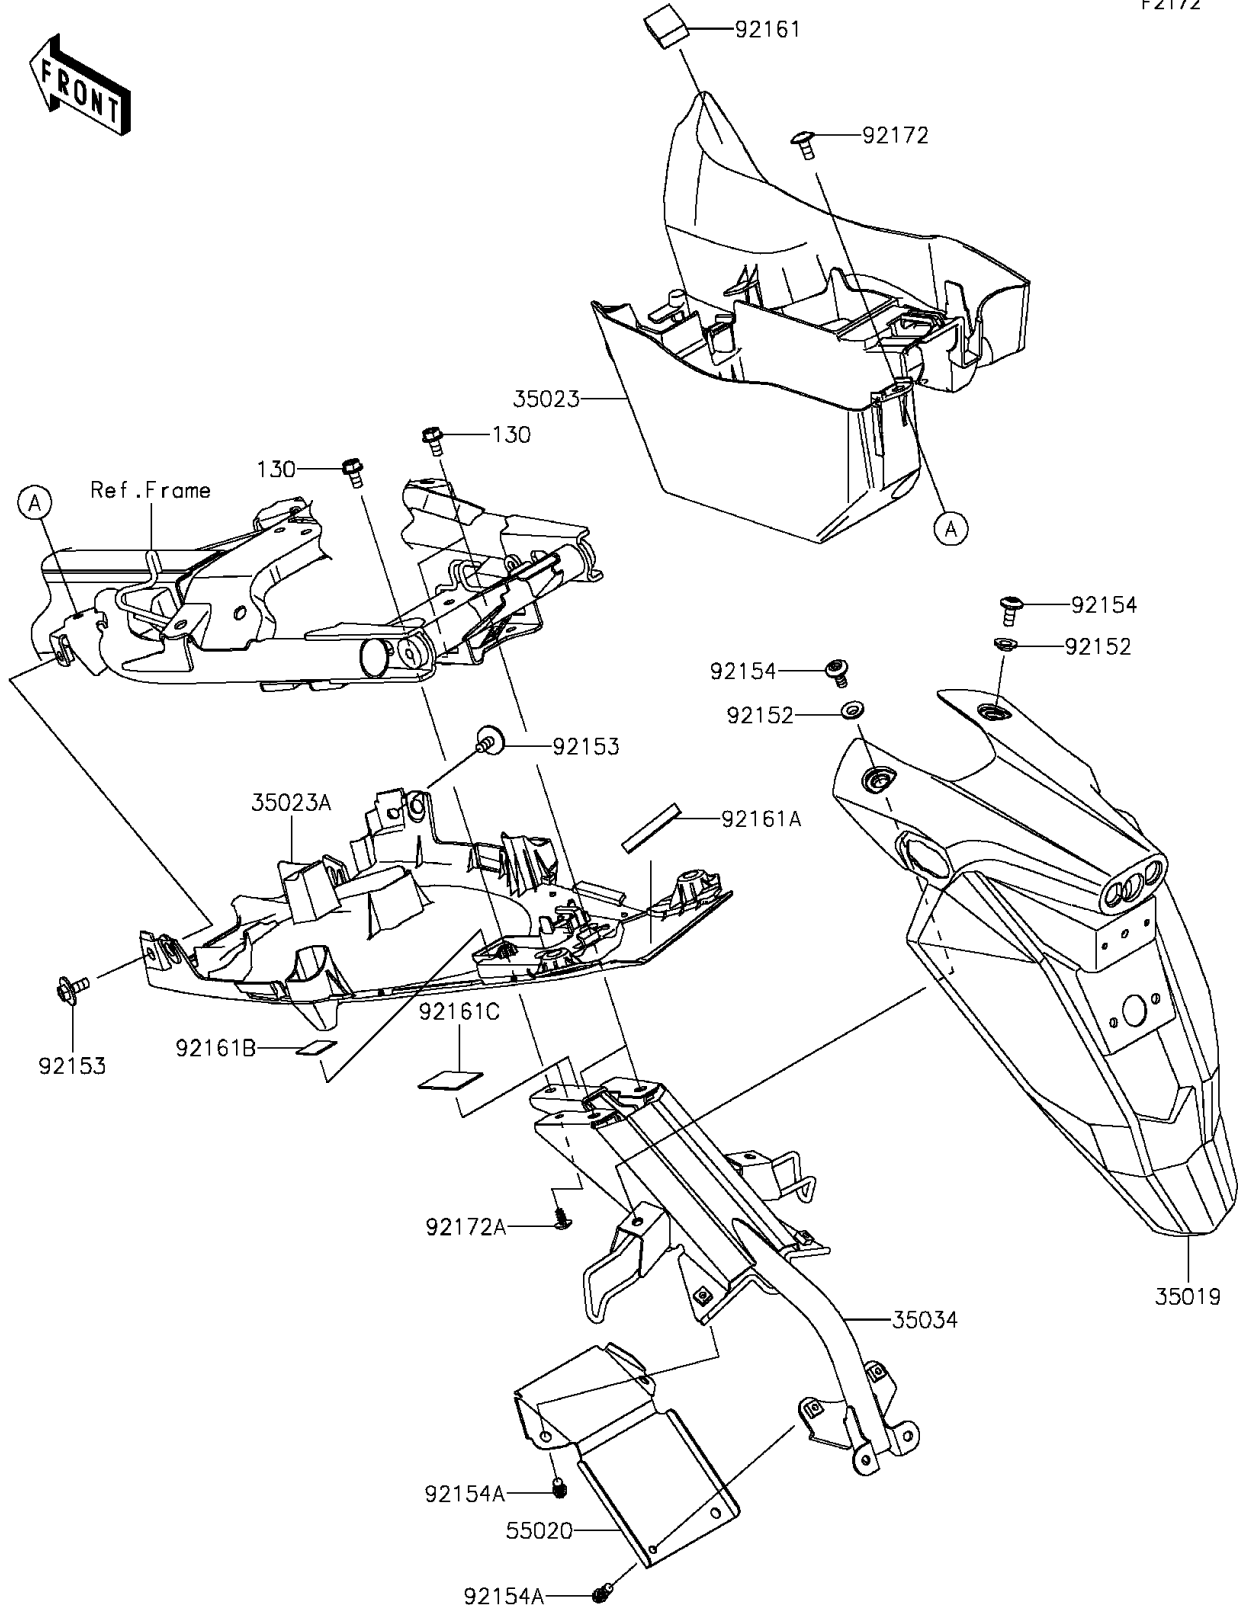

2012 NINJA® 650 PARTS DIAGRAM

Rear Fender(s)

F2172

2012 NINJA® 650 PARTS LIST

Rear Fender(s)

ITEM NAME	PART NUMBER	QUANTITY
FLAP,RR (Ref # 35019)	35019-0556	1
FENDER-REAR,FR (Ref # 35023)	35023-0309	1
FENDER-REAR,RR (Ref # 35023A)	35023-0354	1
REINFORCE (Ref # 35034)	35034-0568	1
GUARD (Ref # 55020)	55020-0846	1
COLLAR,6.3X9.5X4.1 (Ref # 92152)	92152-1571	2
BOLT,6X16 (Ref # 92153)	92153-0684	2
BOLT,SOCKET,6X14 (Ref # 92154)	92154-0907	2
BOLT,FLANGED,6X12 (Ref # 92154A)	92154-0979	4
DAMPER (Ref # 92161)	92161-0718	1
DAMPER,10X45,T1.0 (Ref # 92161A)	92161-1408	2
DAMPER,20X20,T1.0 (Ref # 92161B)	92161-1431	2
DAMPER,25X40,T1.0 (Ref # 92161C)	92161-1432	2
SCREW,6X14 (Ref # 92172)	92172-0004	1
SCREW,TAPPING,5X10 (Ref # 92172A)	92172-0262	1
BOLT-FLANGED,6X14 (Ref # 130)	130BA0614	3