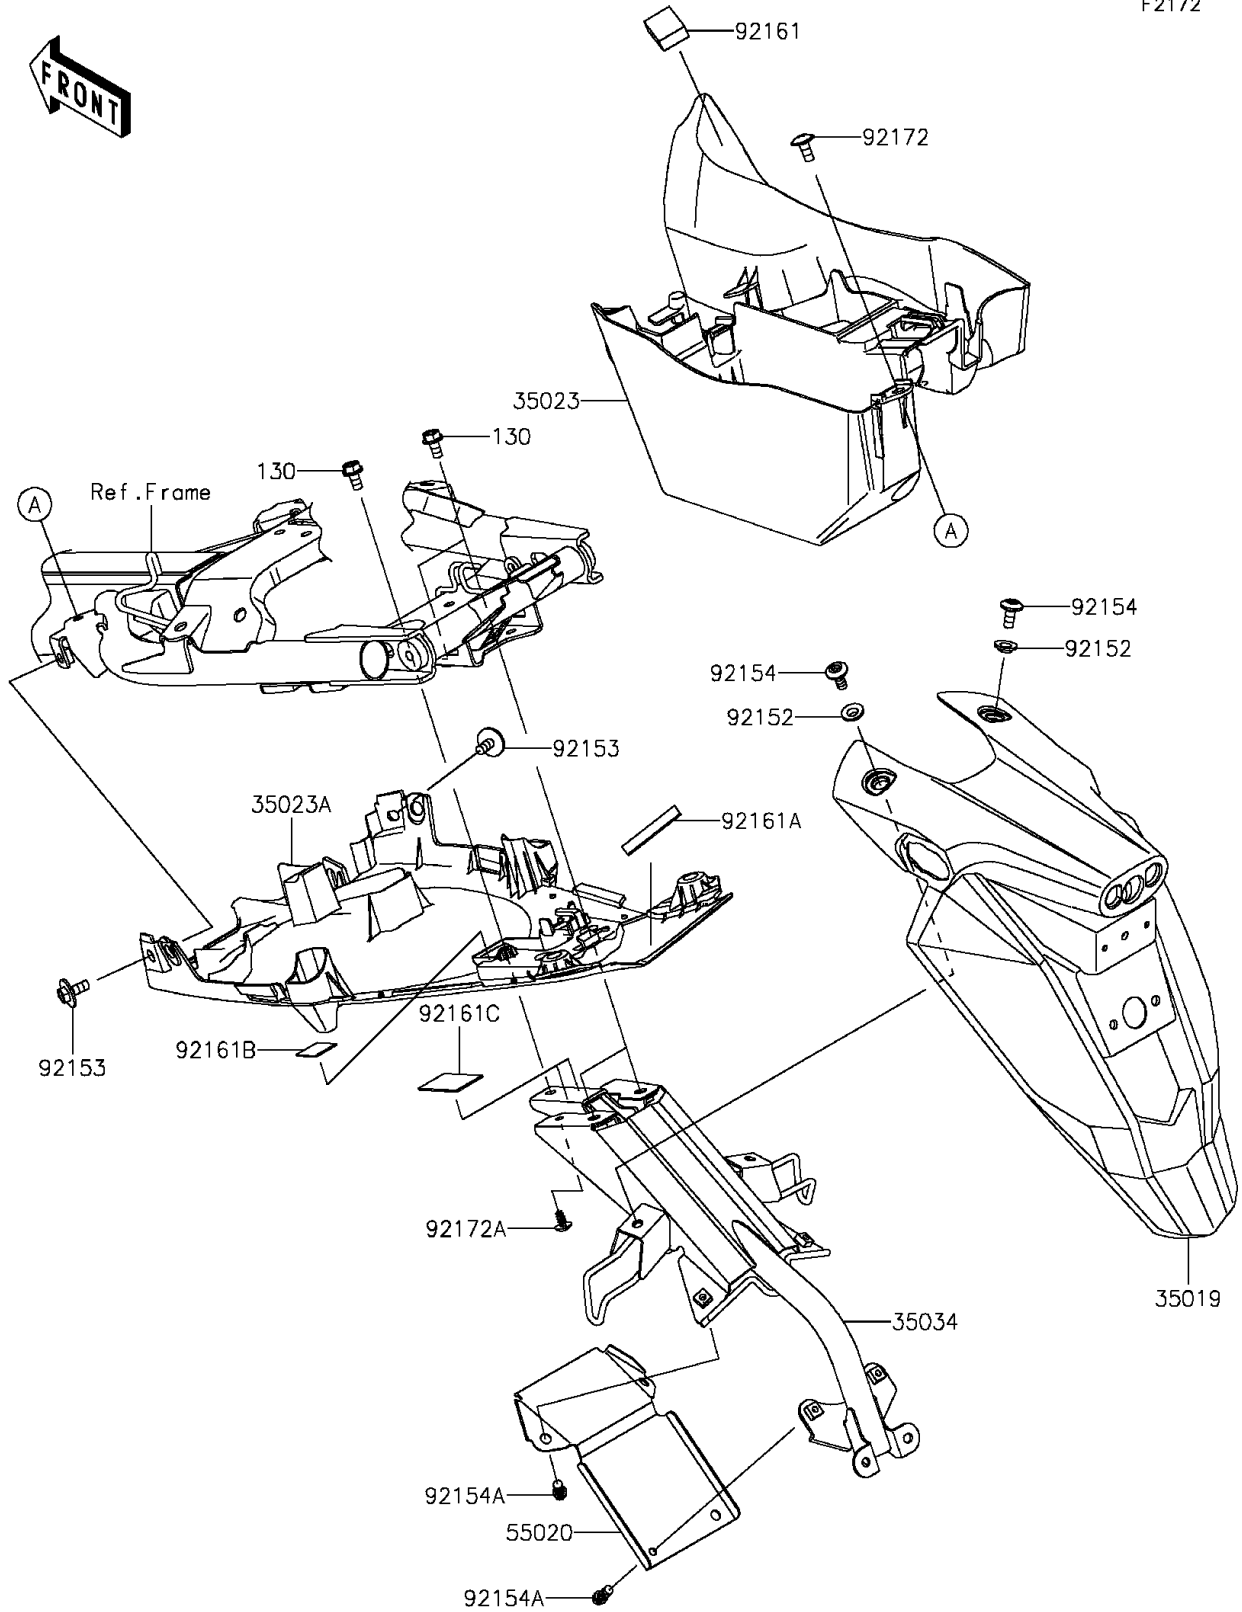

2013 NINJA® 650 PARTS DIAGRAM

Rear Fender(s)

F2172

2013 NINJA® 650 PARTS LIST

Rear Fender(s)

ITEM NAME	PART NUMBER	QUANTITY
FLAP,RR (Ref # 35019)	35019-0556	1
FENDER-REAR,FR (Ref # 35023)	35023-0309	1
FENDER-REAR,RR (Ref # 35023A)	35023-0354	1
REINFORCE (Ref # 35034)	35034-0568	1
GUARD (Ref # 55020)	55020-0846	1
COLLAR,6.3X9.5X4.1 (Ref # 92152)	92152-1571	2
BOLT,6X16 (Ref # 92153)	92153-0684	2
BOLT,SOCKET,6X14 (Ref # 92154)	92154-0907	2
BOLT,FLANGED,6X12 (Ref # 92154A)	92154-0979	4
DAMPER (Ref # 92161)	92161-0718	1
DAMPER,10X45,T1.0 (Ref # 92161A)	92161-1408	2
DAMPER,20X20,T1.0 (Ref # 92161B)	92161-1431	2
DAMPER,25X40,T1.0 (Ref # 92161C)	92161-1432	2
SCREW,6X14 (Ref # 92172)	92172-0004	1
SCREW,TAPPING,5X10 (Ref # 92172A)	92172-0262	1
BOLT-FLANGED,6X14 (Ref # 130)	130BA0614	3