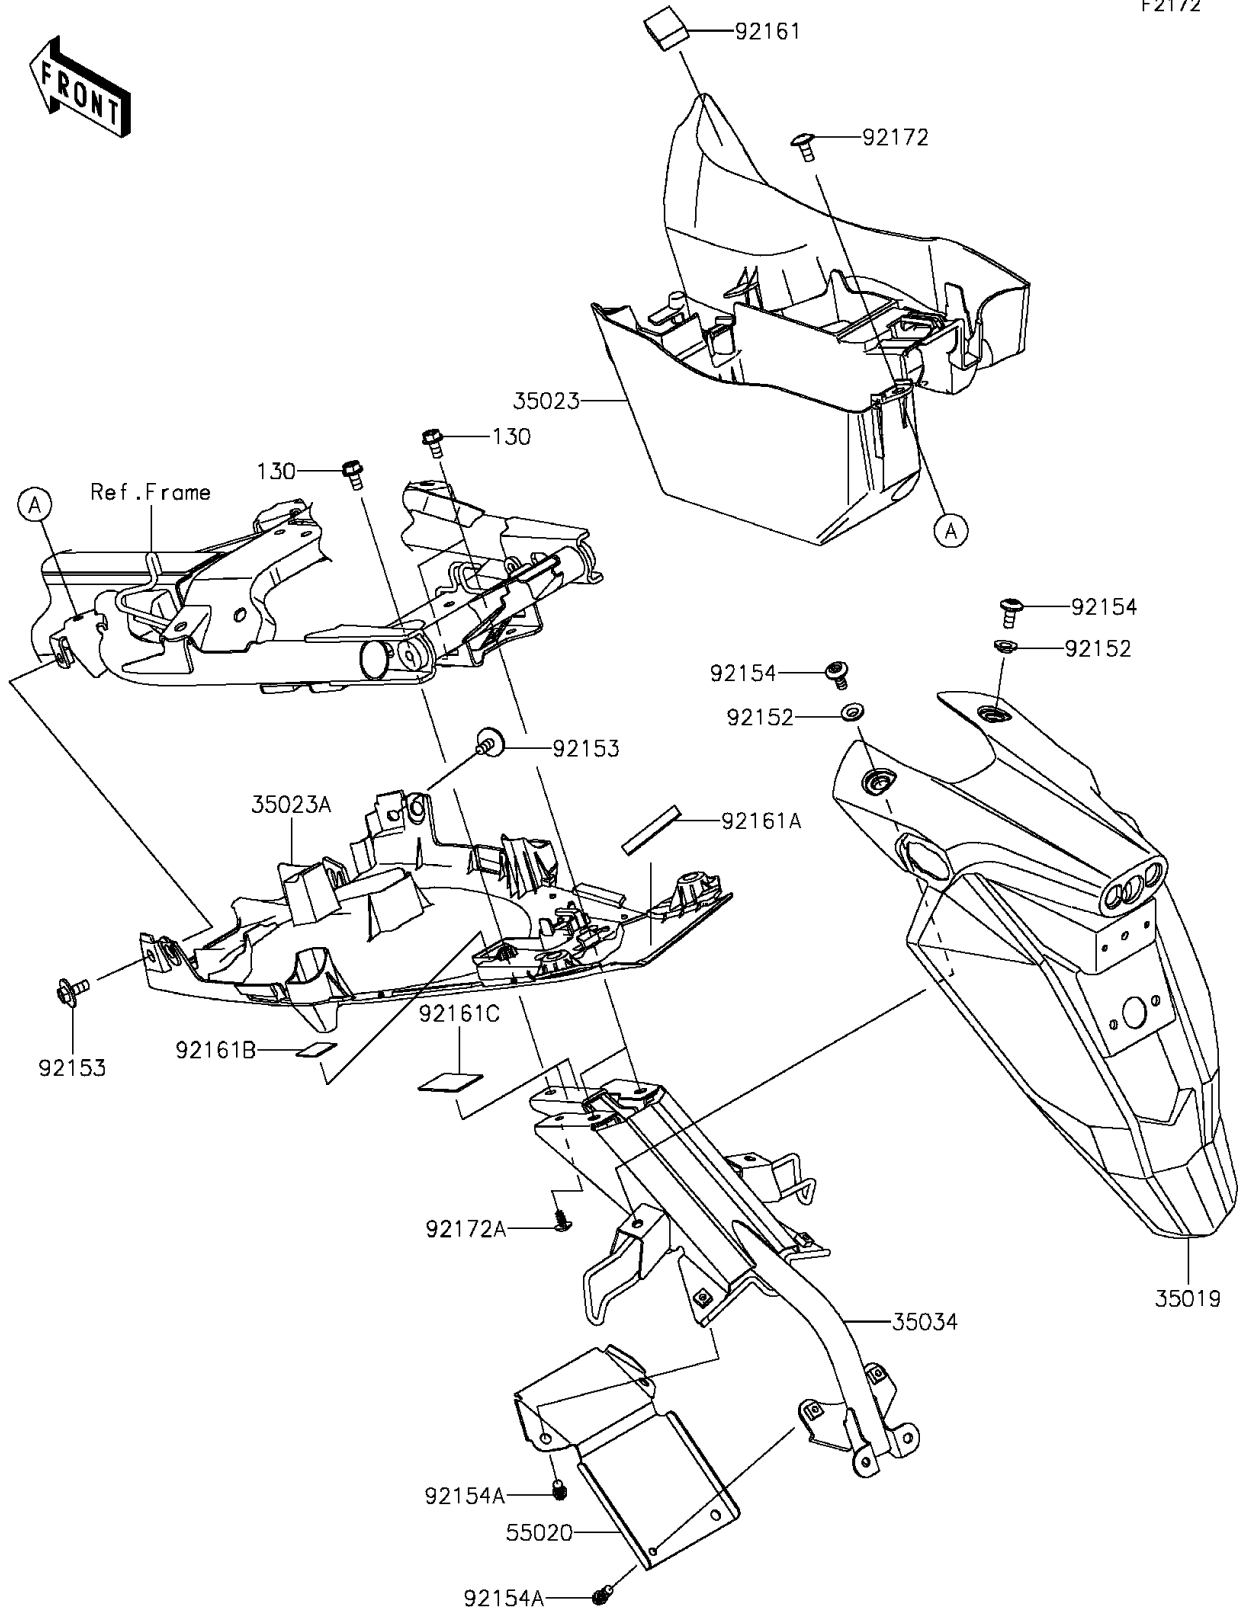

# 2014 NINJA® 650 PARTS DIAGRAM

Rear Fender(s)

F2172

## 2014 NINJA® 650 PARTS LIST

### Rear Fender(s)

ITEM NAME	PART NUMBER	QUANTITY
FLAP,RR (Ref # 35019)	35019-0556	1
FENDER-REAR,FR (Ref # 35023)	35023-0309	1
FENDER-REAR,RR (Ref # 35023A)	35023-0354	1
REINFORCE (Ref # 35034)	35034-0568	1
GUARD (Ref # 55020)	55020-0846	1
COLLAR,6.3X9.5X4.1 (Ref # 92152)	92152-1571	2
BOLT,6X16 (Ref # 92153)	92153-0684	2
BOLT,SOCKET,6X14 (Ref # 92154)	92154-0907	2
BOLT,FLANGED,6X12 (Ref # 92154A)	92154-0979	4
DAMPER (Ref # 92161)	92161-0718	1
DAMPER,10X45,T1.0 (Ref # 92161A)	92161-1408	2
DAMPER,20X20,T1.0 (Ref # 92161B)	92161-1431	2
DAMPER,25X40,T1.0 (Ref # 92161C)	92161-1432	2
SCREW,6X14 (Ref # 92172)	92172-0004	1
SCREW,TAPPING,5X10 (Ref # 92172A)	92172-0262	1
BOLT-FLANGED,6X14 (Ref # 130)	130BA0614	3