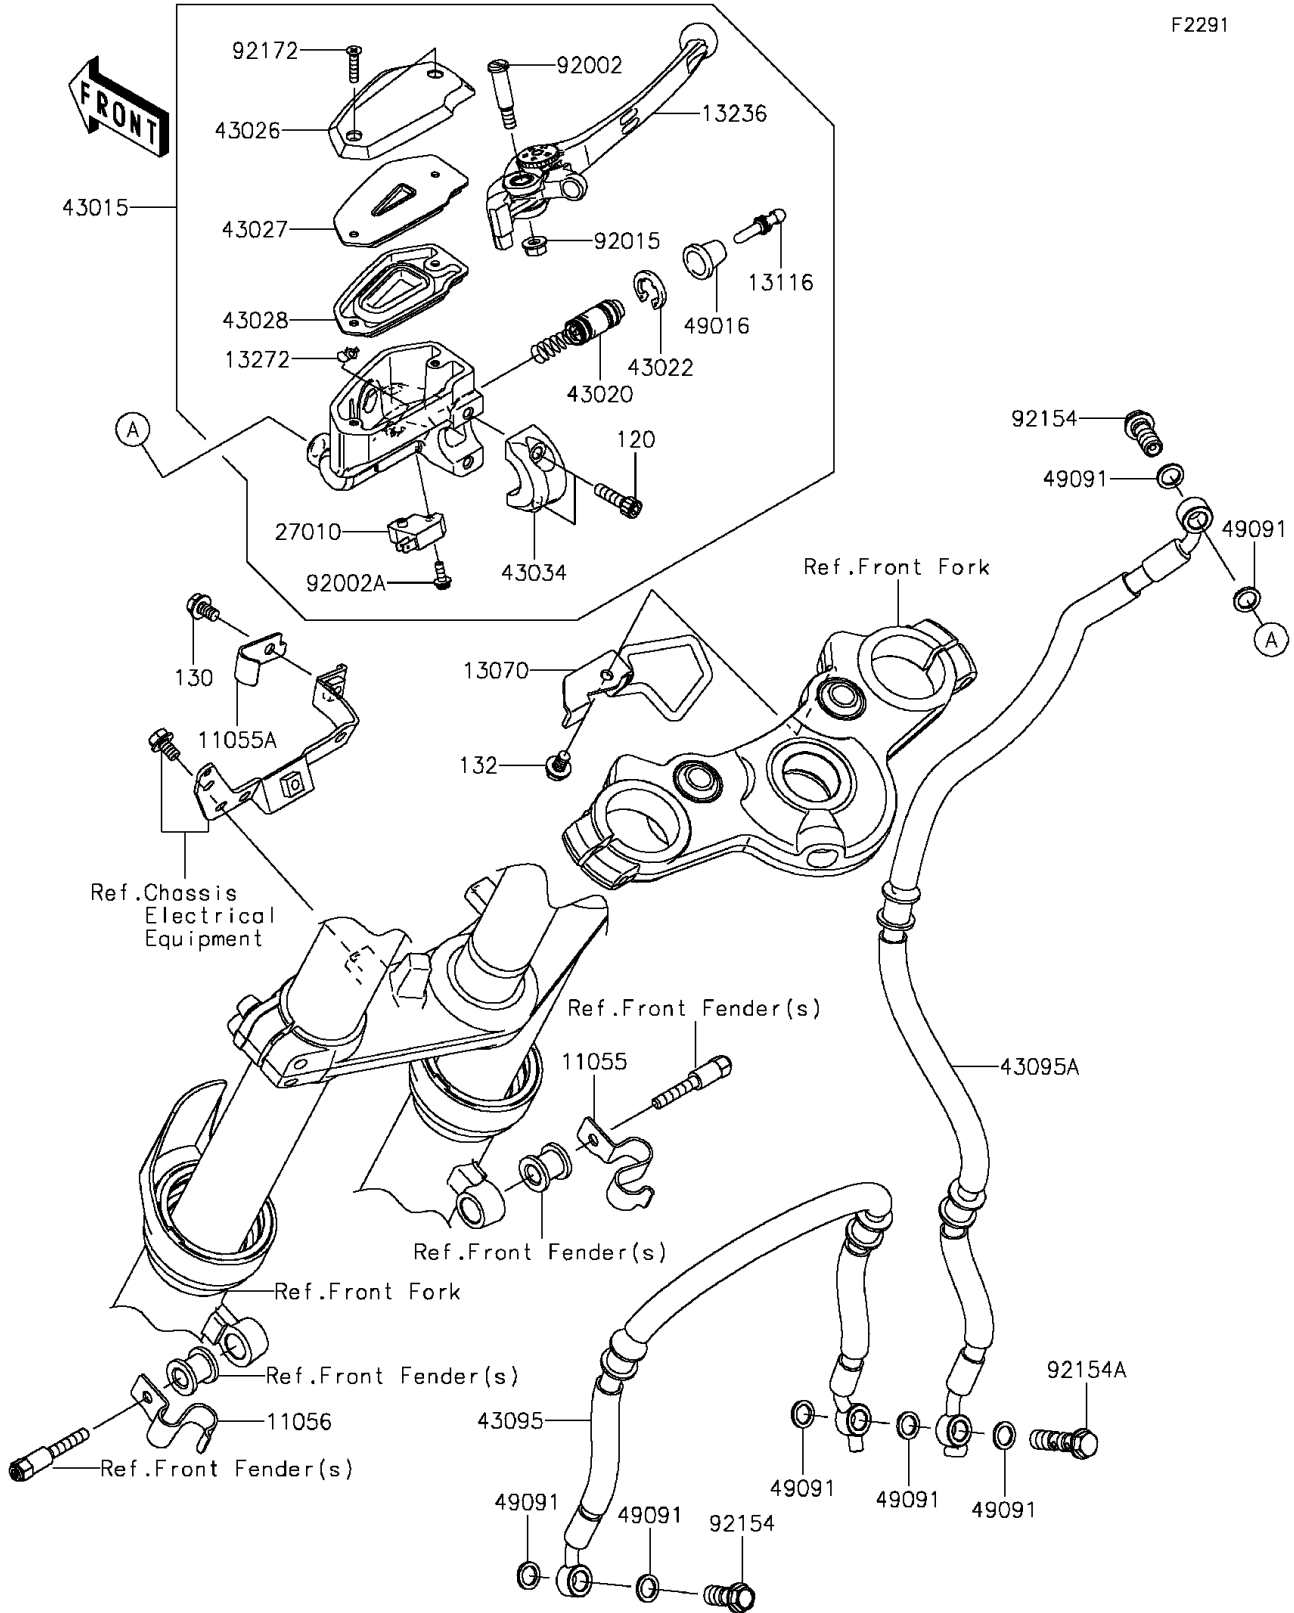

# 2013 NINJA® 650 PARTS DIAGRAM

## Front Master Cylinder

F2291

## 2013 NINJA® 650 PARTS LIST

### Front Master Cylinder

ITEM NAME	PART NUMBER	QUANTITY
BRACKET (Ref # 11055)	11055-1116	1
BRACKET (Ref # 11055A)	11055-1562	1
BRACKET (Ref # 11056)	11056-1083	1
GUIDE (Ref # 13070)	13070-0733	1
ROD-PUSH (Ref # 13116)	13116-0032	1
LEVER-COMP,FRONT BRAKE (Ref # 13236)	13236-0169	1
PLATE (Ref # 13272)	13272-0573	1
SWITCH,BRAKE (Ref # 27010)	27010-0025	1
CYLINDER-ASSY-MASTER,FR (Ref # 43015)	43015-0118	1
PISTON-COMP-BRAKE (Ref # 43020)	43020-0015	1
STOPPER-BRAKE,PISTON (Ref # 43022)	43022-1010	1
CAP-BRAKE (Ref # 43026)	43026-0019	1
PLATE-DIAPHRAGM (Ref # 43027)	43027-0008	1
DIAPHRAGM (Ref # 43028)	43028-0015	1
HOLDER-BRAKE,MASTER-CYLINDER (Ref # 43034)	43034-0050	1
HOSE-BRAKE,FR,L=545 (Ref # 43095)	43095-0626	1
HOSE-BRAKE,M/C-CALIPER (Ref # 43095A)	43095-0636	1
COVER-SEAL,MASTER CYLINDER (Ref # 49016)	49016-1044	1
WASHER-SEAL,10.1X14.5X1.5 (Ref # 49091)	49091-0001	7
BOLT,LEVER SET,BLACK (Ref # 92002)	92002-1322	1
BOLT,SCREW,4X12 (Ref # 92002A)	92002-1323	1
NUT,FLANGED,6MM (Ref # 92015)	92015-1528	1
BOLT,FLANGED,10X23 (Ref # 92154)	92154-0732	2
BOLT,FLANGED,10X37 (Ref # 92154A)	92154-0733	1
SCREW,4X20 (Ref # 92172)	92172-0320	2
BOLT-SOCKET,6X22 (Ref # 120)	120CB0622	2
BOLT-FLANGED,6X10 (Ref # 130)	130BA0610	1
BOLT-FLANGED-SMALL,6X10 (Ref # 132)	132BA0610	1