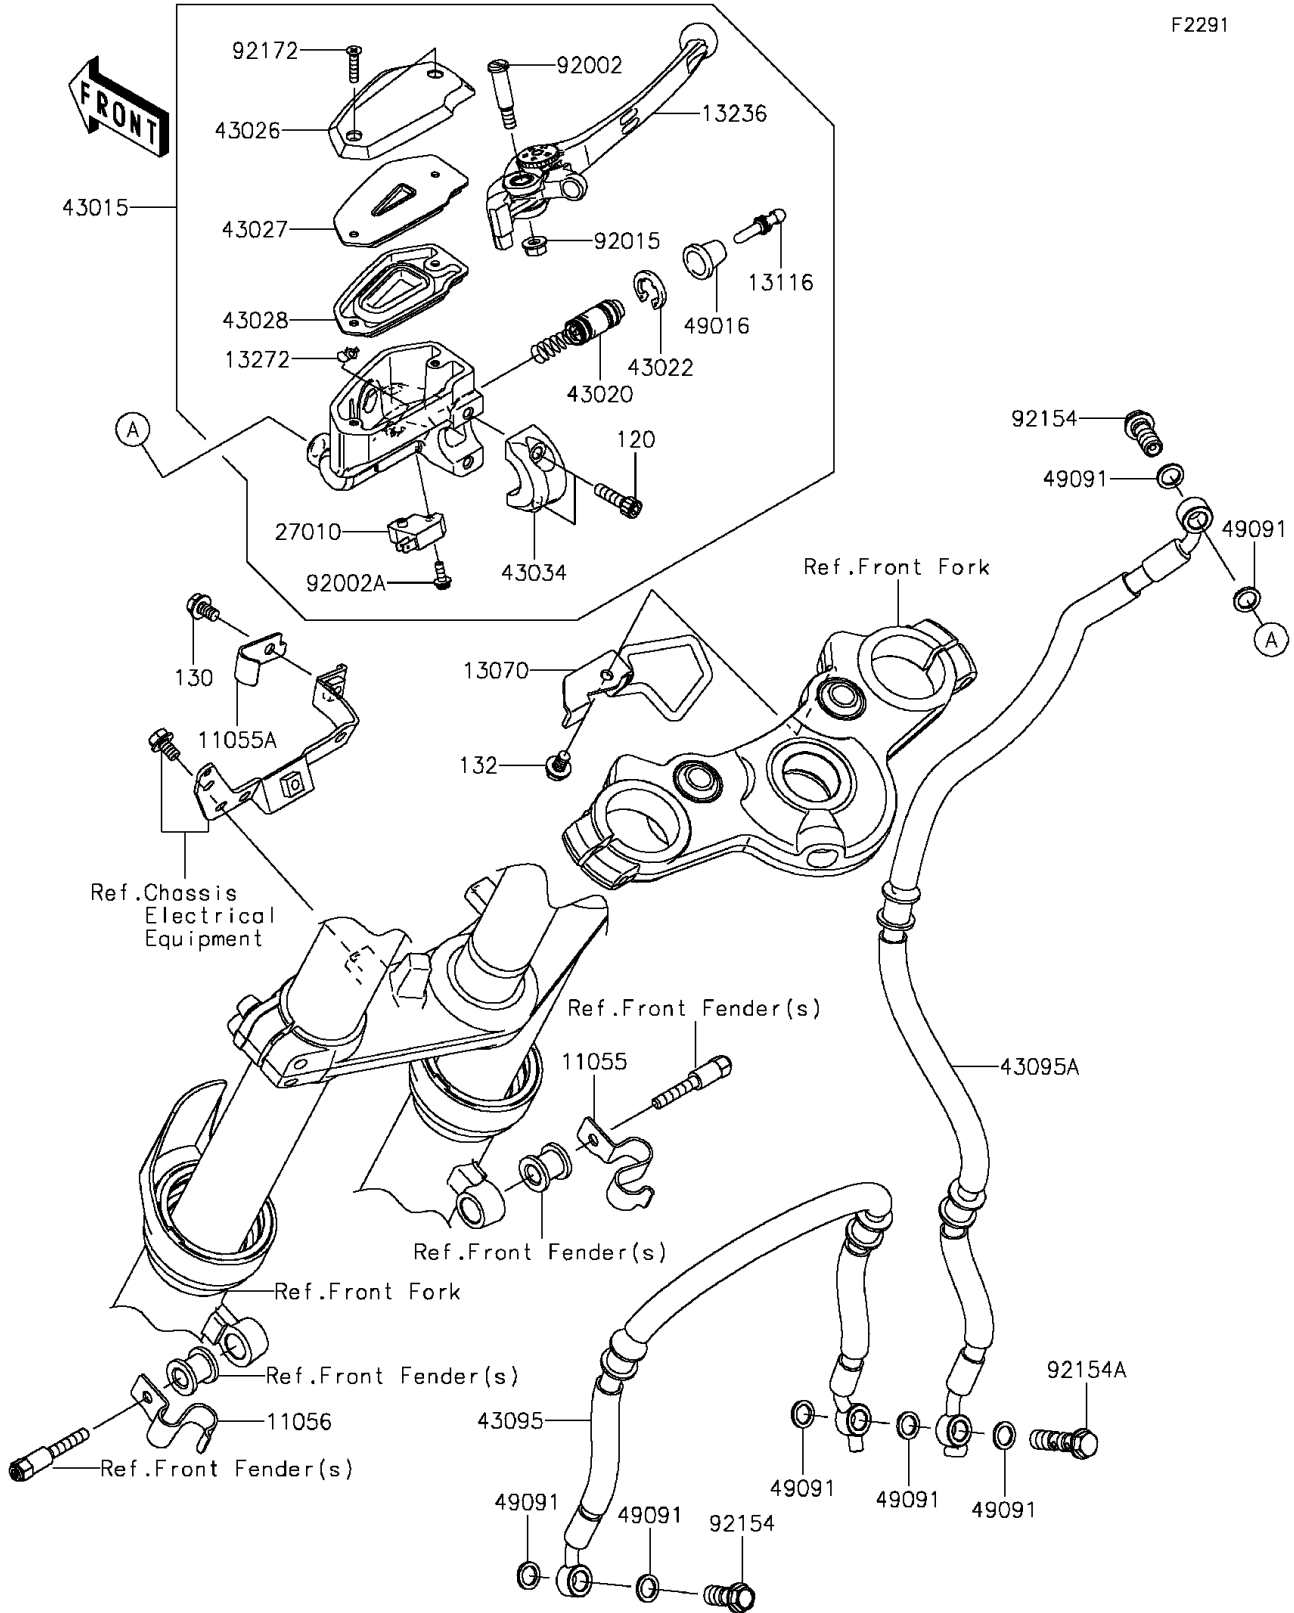

2015 Ninja® 650 PARTS DIAGRAM

Front Master Cylinder

F2291

2015 Ninja® 650 PARTS LIST

Front Master Cylinder

ITEM NAME	PART NUMBER	QUANTITY
BRACKET (Ref # 11055)	11055-1116	1
BRACKET (Ref # 11055A)	11055-1562	1
BRACKET (Ref # 11056)	11056-1083	1
GUIDE (Ref # 13070)	13070-0733	1
ROD-PUSH (Ref # 13116)	13116-0032	1
LEVER-COMP,FRONT BRAKE (Ref # 13236)	13236-0169	1
PLATE (Ref # 13272)	13272-0573	1
SWITCH,BRAKE (Ref # 27010)	27010-0025	1
CYLINDER-ASSY-MASTER,FR (Ref # 43015)	43015-0118	1
PISTON-COMP-BRAKE (Ref # 43020)	43020-0015	1
STOPPER-BRAKE,PISTON (Ref # 43022)	43022-1010	1
CAP-BRAKE (Ref # 43026)	43026-0019	1
PLATE-DIAPHRAGM (Ref # 43027)	43027-0008	1
DIAPHRAGM (Ref # 43028)	43028-0015	1
HOLDER-BRAKE,MASTER-CYLINDER (Ref # 43034)	43034-0050	1
HOSE-BRAKE,FR,L=545 (Ref # 43095)	43095-0626	1
HOSE-BRAKE,M/C-CALIPER (Ref # 43095A)	43095-0636	1
COVER-SEAL,MASTER CYLINDER (Ref # 49016)	49016-1044	1
WASHER-SEAL,10.1X14.5X1.5 (Ref # 49091)	49091-0001	7
BOLT,LEVER SET,BLACK (Ref # 92002)	92002-1322	1
BOLT,SCREW,4X12 (Ref # 92002A)	92002-1323	1
NUT,FLANGED,6MM (Ref # 92015)	92015-1528	1
BOLT,FLANGED,10X23 (Ref # 92154)	92154-0732	2
BOLT,FLANGED,10X37 (Ref # 92154A)	92154-0733	1
SCREW,4X20 (Ref # 92172)	92172-0320	2
BOLT-SOCKET,6X22 (Ref # 120)	120CB0622	2
BOLT-FLANGED,6X10 (Ref # 130)	130BA0610	1
BOLT-FLANGED-SMALL,6X10 (Ref # 132)	132BA0610	1