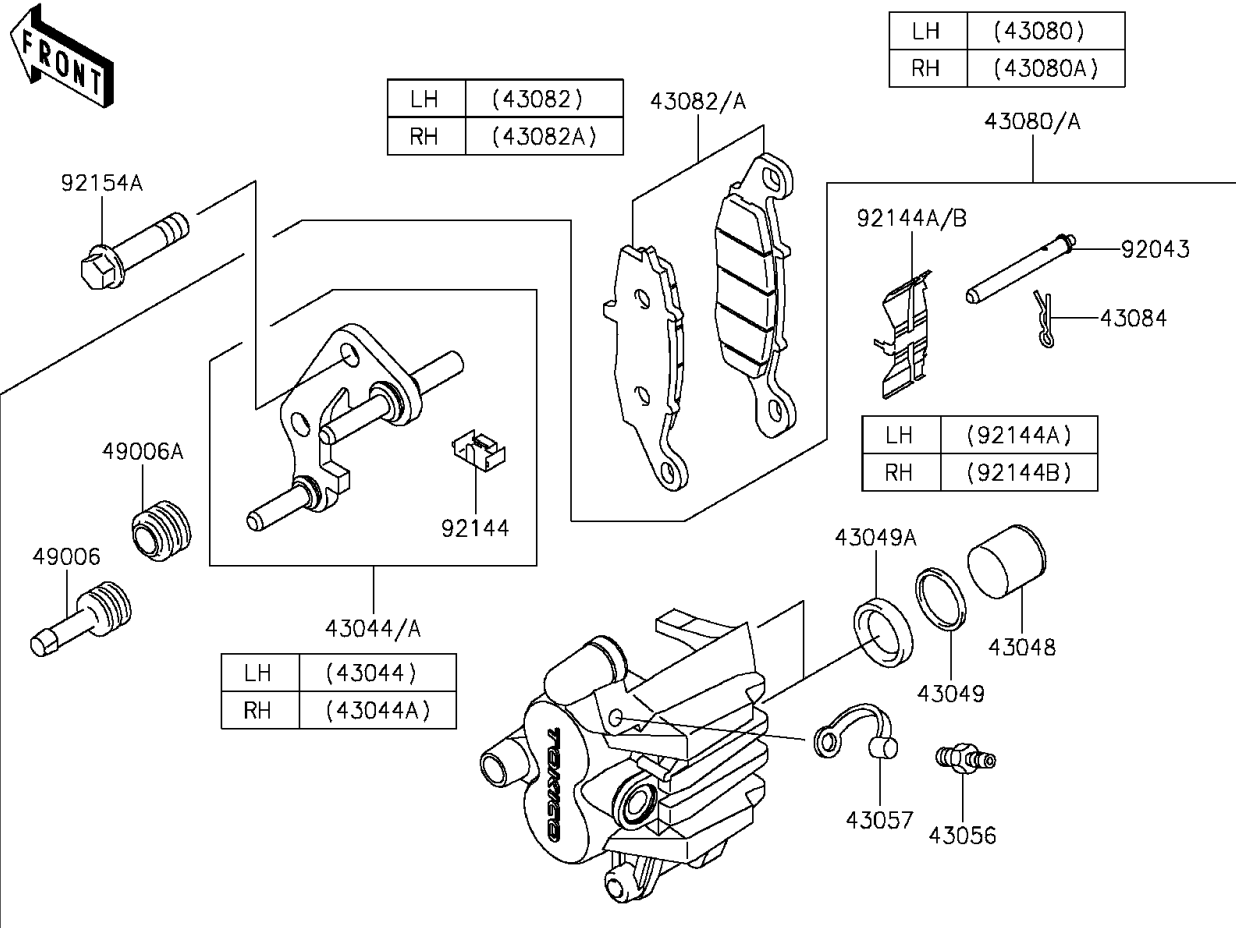

2012 NINJA® 650 PARTS DIAGRAM

Front Brake

F2292

2012 NINJA® 650 PARTS LIST

Front Brake

ITEM NAME	PART NUMBER	QUANTITY
-----------	-------------	----------