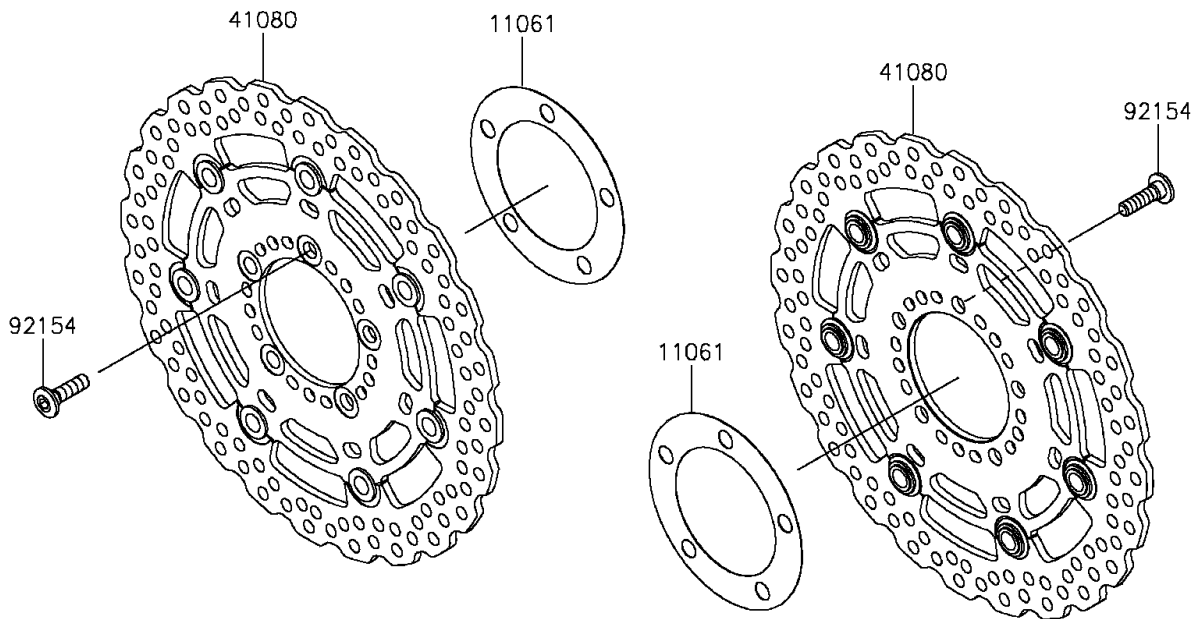

# 2014 NINJA® 650 PARTS DIAGRAM

Front Brake

F2292

## 2014 NINJA® 650 PARTS LIST

### Front Brake

ITEM NAME	PART NUMBER	QUANTITY
GASKET,DISC PLATE (Ref # 11061)	11061-0029	2
DISC,FR,HOUSING BLK+DISC BLK (Ref # 41080)	41080-0161-32L	2
HOLDER-COMP-CALIPER,FR,LH (Ref # 43044)	43044-1115	1
HOLDER-COMP-CALIPER,FR,RH (Ref # 43044A)	43044-1116	1
PISTON-CALIPER (Ref # 43048)	43048-1052	4
PACKING,PISTON (Ref # 43049)	43049-1055	4
PACKING,PISTON SEAL (Ref # 43049A)	43049-1096	4
BREATHER-BRAKE (Ref # 43056)	43056-0007	2
CAP-BREATHER (Ref # 43057)	43057-003	2
CALIPER-SUB-ASSY,FR,LH,BLACK (Ref # 43080)	43080-0076-DJ	1
CALIPER-SUB-ASSY,FR,RH,BLACK (Ref # 43080A)	43080-0077-DJ	1
PAD-ASSY-BRAKE,LH (Ref # 43082)	43082-0009	1
PAD-ASSY-BRAKE,RH (Ref # 43082A)	43082-0010	1
CLAMP,PAD (Ref # 43084)	43084-003	2
BOOT,CALIPER (Ref # 49006)	49006-1054	2
BOOT,CALIPER (Ref # 49006A)	49006-1095	2
PIN,PAD (Ref # 92043)	92043-1489	2
SPRING,STOPPER (Ref # 92144)	92144-1831	2
SPRING,PAD,LH (Ref # 92144A)	92144-1832	1
SPRING,PAD,RH (Ref # 92144B)	92144-1844	1
BOLT,SOCKET,8X30 (Ref # 92154)	92154-0844	10
BOLT,FLANGED,10X41 (Ref # 92154A)	92154-0845	4