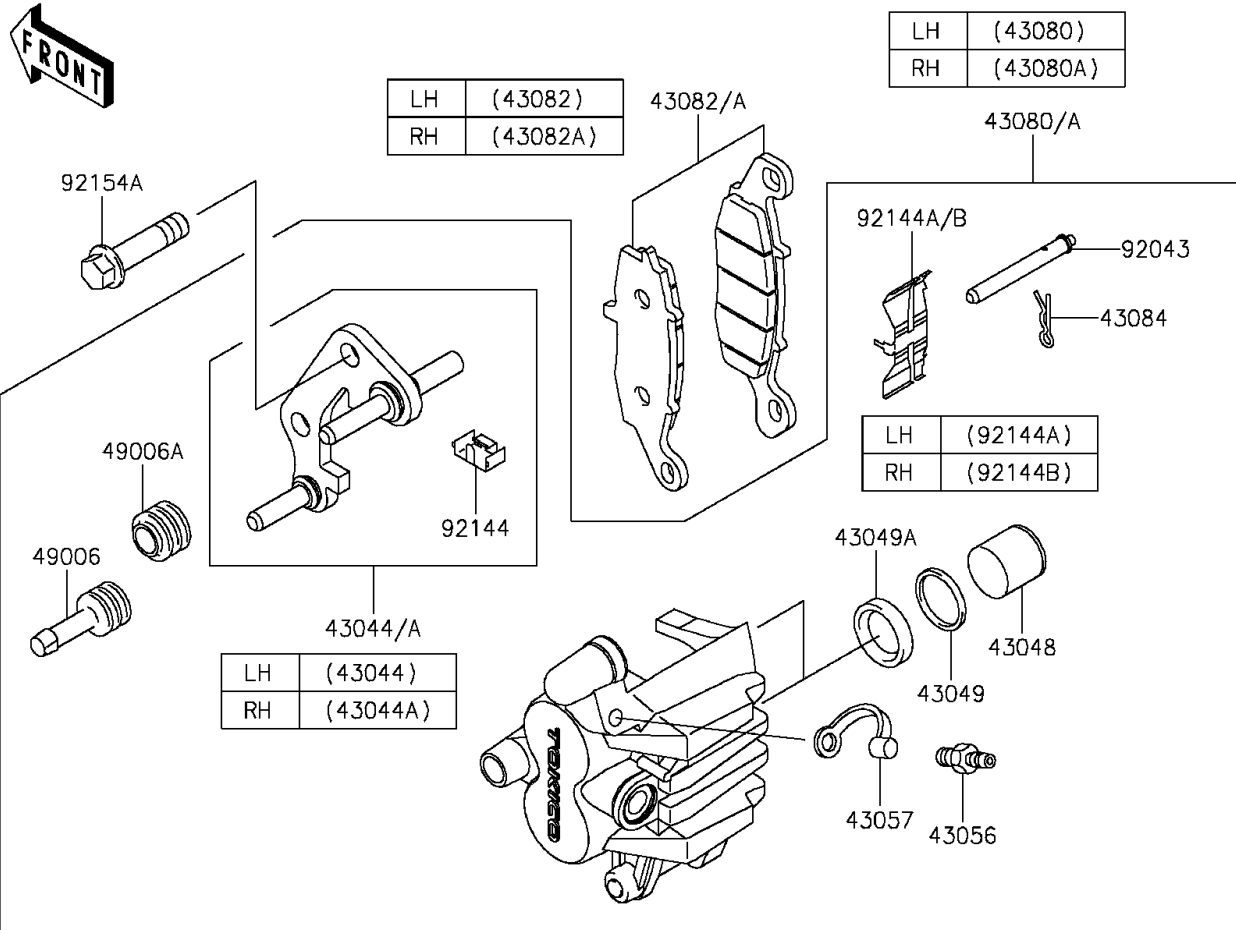

# 2014 NINJA® 650 PARTS DIAGRAM

Front Brake

F2292

## 2014 NINJA® 650 PARTS LIST

### Front Brake

ITEM NAME	PART NUMBER	QUANTITY
GASKET,DISC PLATE (Ref # 11061)	11061-0029	2
DISC,FR,HOUSING BLK+DISC BLK (Ref # 41080)	41080-0161-32L	2
HOLDER-COMP-CALIPER,FR,LH (Ref # 43044)	43044-1115	1
HOLDER-COMP-CALIPER,FR,RH (Ref # 43044A)	43044-1116	1
PISTON-CALIPER (Ref # 43048)	43048-1052	4
PACKING,PISTON (Ref # 43049)	43049-1055	4
PACKING,PISTON SEAL (Ref # 43049A)	43049-1096	4
BREATHER-BRAKE (Ref # 43056)	43056-0007	2
CAP-BREATHER (Ref # 43057)	43057-003	2
CALIPER-SUB-ASSY,FR,LH,BLACK (Ref # 43080)	43080-0076-DJ	1
CALIPER-SUB-ASSY,FR,RH,BLACK (Ref # 43080A)	43080-0077-DJ	1
PAD-ASSY-BRAKE,LH (Ref # 43082)	43082-0009	1
PAD-ASSY-BRAKE,RH (Ref # 43082A)	43082-0010	1
CLAMP,PAD (Ref # 43084)	43084-003	2
BOOT,CALIPER (Ref # 49006)	49006-1054	2
BOOT,CALIPER (Ref # 49006A)	49006-1095	2
PIN,PAD (Ref # 92043)	92043-1489	2
SPRING,STOPPER (Ref # 92144)	92144-1831	2
SPRING,PAD,LH (Ref # 92144A)	92144-1832	1
SPRING,PAD,RH (Ref # 92144B)	92144-1844	1
BOLT,SOCKET,8X30 (Ref # 92154)	92154-0844	10
BOLT,FLANGED,10X41 (Ref # 92154A)	92154-0845	4