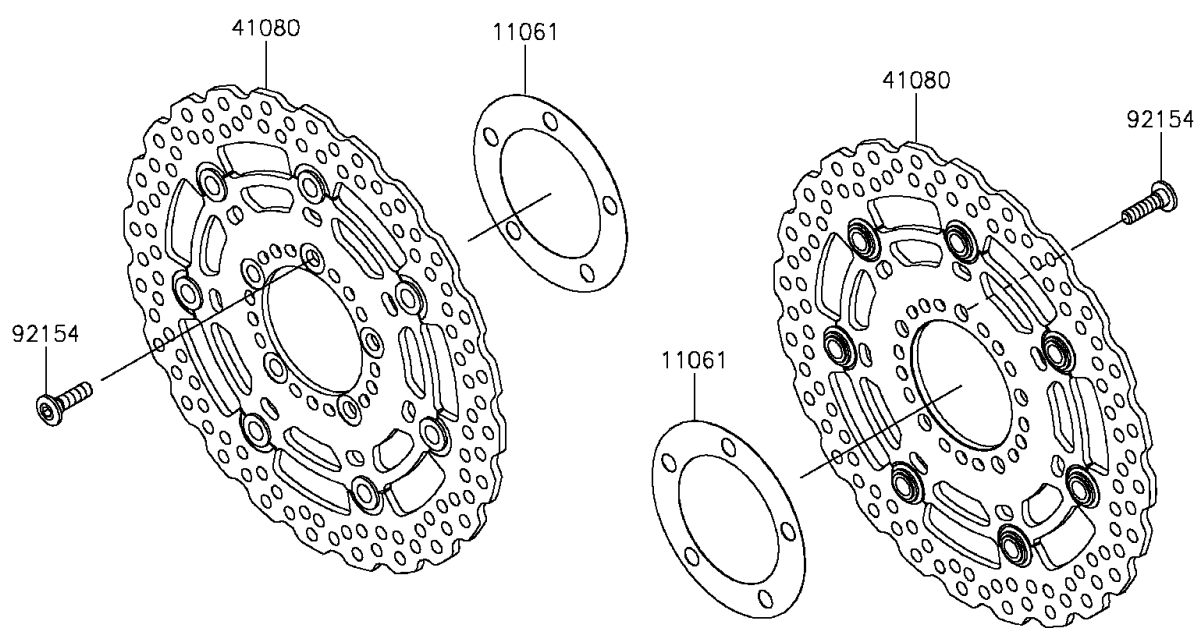

2015 Ninja® 650 PARTS DIAGRAM

Front Brake

F2292

2015 Ninja® 650 PARTS LIST

Front Brake

ITEM NAME	PART NUMBER	QUANTITY
GASKET,DISC PLATE (Ref # 11061)	11061-0029	2
DISC,FR,HOUSING BLK+DISC BLK (Ref # 41080)	41080-0161-32L	2
HOLDER-COMP-CALIPER,FR,LH (Ref # 43044)	43044-1115	1
HOLDER-COMP-CALIPER,FR,RH (Ref # 43044A)	43044-1116	1
PISTON-CALIPER (Ref # 43048)	43048-1052	4
PACKING,PISTON (Ref # 43049)	43049-1055	4
PACKING,PISTON SEAL (Ref # 43049A)	43049-1096	4
BREATHER-BRAKE (Ref # 43056)	43056-0007	2
CAP-BREATHER (Ref # 43057)	43057-003	2
CALIPER-SUB-ASSY,FR,LH,BLACK (Ref # 43080)	43080-0076-DJ	1
CALIPER-SUB-ASSY,FR,RH,BLACK (Ref # 43080A)	43080-0077-DJ	1
PAD-ASSY-BRAKE,LH (Ref # 43082)	43082-0009	1
PAD-ASSY-BRAKE,RH (Ref # 43082A)	43082-0010	1
CLAMP,PAD (Ref # 43084)	43084-003	2
BOOT,CALIPER (Ref # 49006)	49006-1054	2
BOOT,CALIPER (Ref # 49006A)	49006-1095	2
PIN,PAD (Ref # 92043)	92043-1489	2
SPRING,STOPPER (Ref # 92144)	92144-1831	2
SPRING,PAD,LH (Ref # 92144A)	92144-1832	1
SPRING,PAD,RH (Ref # 92144B)	92144-1844	1
BOLT,SOCKET,8X30 (Ref # 92154)	92154-0844	10
BOLT,FLANGED,10X41 (Ref # 92154A)	92154-0845	4