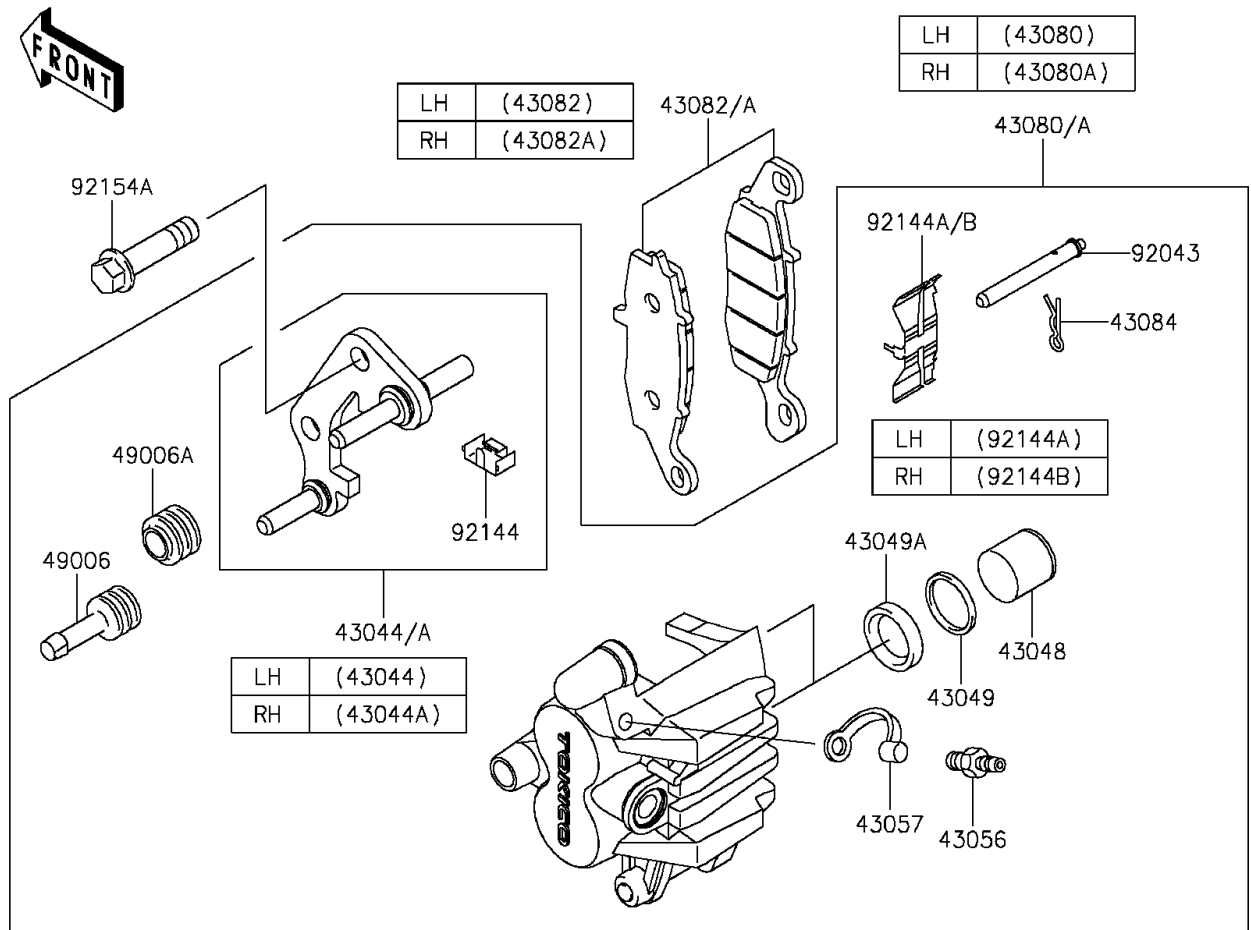

2015 Ninja® 650 PARTS DIAGRAM

Front Brake

F2292

2015 Ninja® 650 PARTS LIST

Front Brake

ITEM NAME	PART NUMBER	QUANTITY
GASKET,DISC PLATE (Ref # 11061)	11061-0029	2
DISC,FR,HOUSING BLK+DISC BLK (Ref # 41080)	41080-0161-32L	2
HOLDER-COMP-CALIPER,FR,LH (Ref # 43044)	43044-1115	1
HOLDER-COMP-CALIPER,FR,RH (Ref # 43044A)	43044-1116	1
PISTON-CALIPER (Ref # 43048)	43048-1052	4
PACKING,PISTON (Ref # 43049)	43049-1055	4
PACKING,PISTON SEAL (Ref # 43049A)	43049-1096	4
BREATHER-BRAKE (Ref # 43056)	43056-0007	2
CAP-BREATHER (Ref # 43057)	43057-003	2
CALIPER-SUB-ASSY,FR,LH,BLACK (Ref # 43080)	43080-0076-DJ	1
CALIPER-SUB-ASSY,FR,RH,BLACK (Ref # 43080A)	43080-0077-DJ	1
PAD-ASSY-BRAKE,LH (Ref # 43082)	43082-0009	1
PAD-ASSY-BRAKE,RH (Ref # 43082A)	43082-0010	1
CLAMP,PAD (Ref # 43084)	43084-003	2
BOOT,CALIPER (Ref # 49006)	49006-1054	2
BOOT,CALIPER (Ref # 49006A)	49006-1095	2
PIN,PAD (Ref # 92043)	92043-1489	2
SPRING,STOPPER (Ref # 92144)	92144-1831	2
SPRING,PAD,LH (Ref # 92144A)	92144-1832	1
SPRING,PAD,RH (Ref # 92144B)	92144-1844	1
BOLT,SOCKET,8X30 (Ref # 92154)	92154-0844	10
BOLT,FLANGED,10X41 (Ref # 92154A)	92154-0845	4