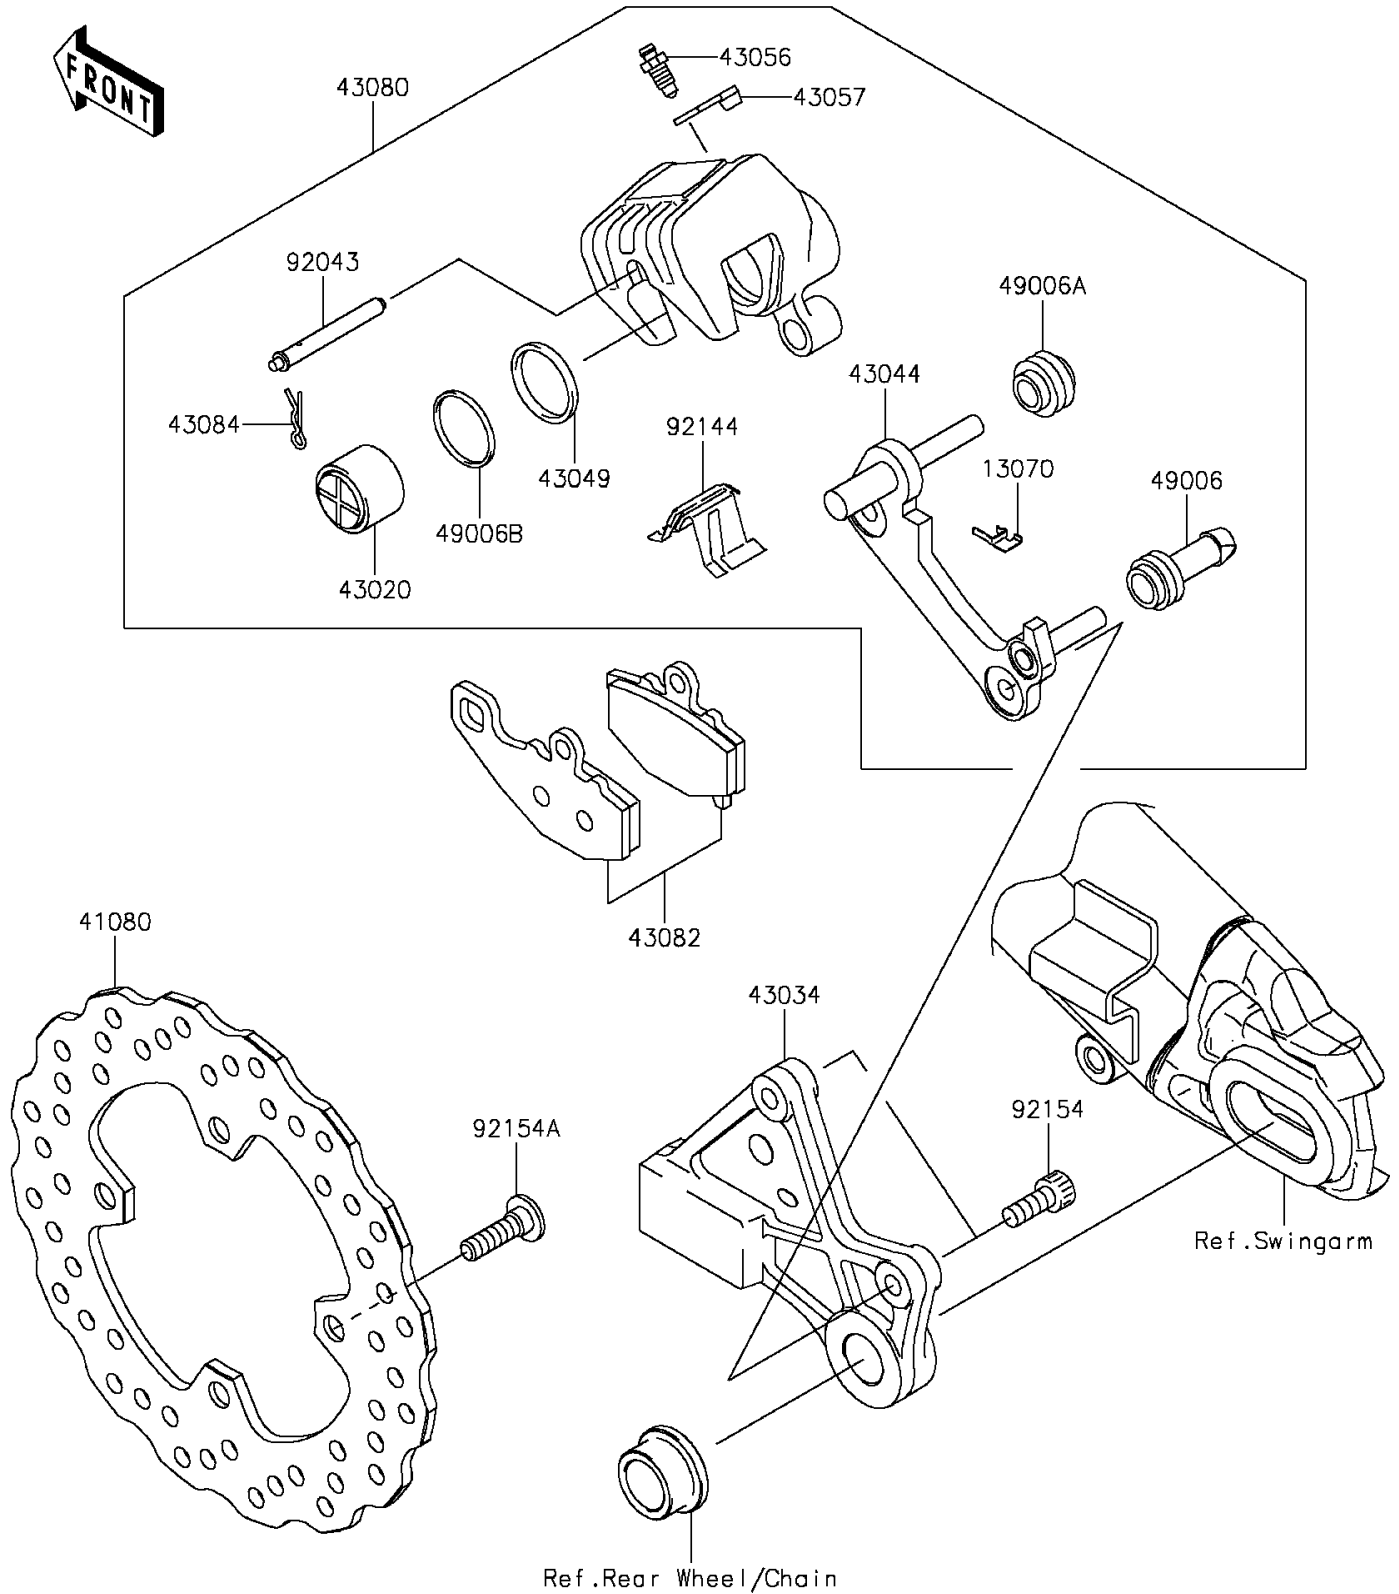

2012 NINJA® 650 PARTS DIAGRAM

Rear Brake

F2294

2012 NINJA® 650 PARTS LIST

Rear Brake

ITEM NAME	PART NUMBER	QUANTITY
GUIDE,BRAKE PAD (Ref # 13070)	13070-0045	1
DISC,RR (Ref # 41080)	41080-0162	1
PISTON-COMP-BRAKE (Ref # 43020)	43020-1119	1
HOLDER-BRAKE,REAR CALIPER (Ref # 43034)	43034-0037	1
HOLDER-COMP-CALIPER,RR (Ref # 43044)	43044-1110	1
PACKING,PISTON SEAL (Ref # 43049)	43049-1097	1
BREATHER-BRAKE (Ref # 43056)	43056-0007	1
CAP-BREATHER (Ref # 43057)	43057-003	1
CALIPER-SUB-ASSY,RR,BLACK (Ref # 43080)	43080-0085-DJ	1
PAD-ASSY-BRAKE (Ref # 43082)	43082-1213	1
CLAMP,PAD (Ref # 43084)	43084-003	1
BOOT,CALIPER (Ref # 49006)	49006-1054	1
BOOT,CALIPER (Ref # 49006A)	49006-1095	1
BOOT,PISTON SEAL (Ref # 49006B)	49006-1212	1
PIN,PAD (Ref # 92043)	92043-1489	1
SPRING,PAD (Ref # 92144)	92144-1719	1
BOLT,SOCKET,8X20 (Ref # 92154)	92154-0841	2
BOLT,SOCKET,8X30 (Ref # 92154A)	92154-0844	4