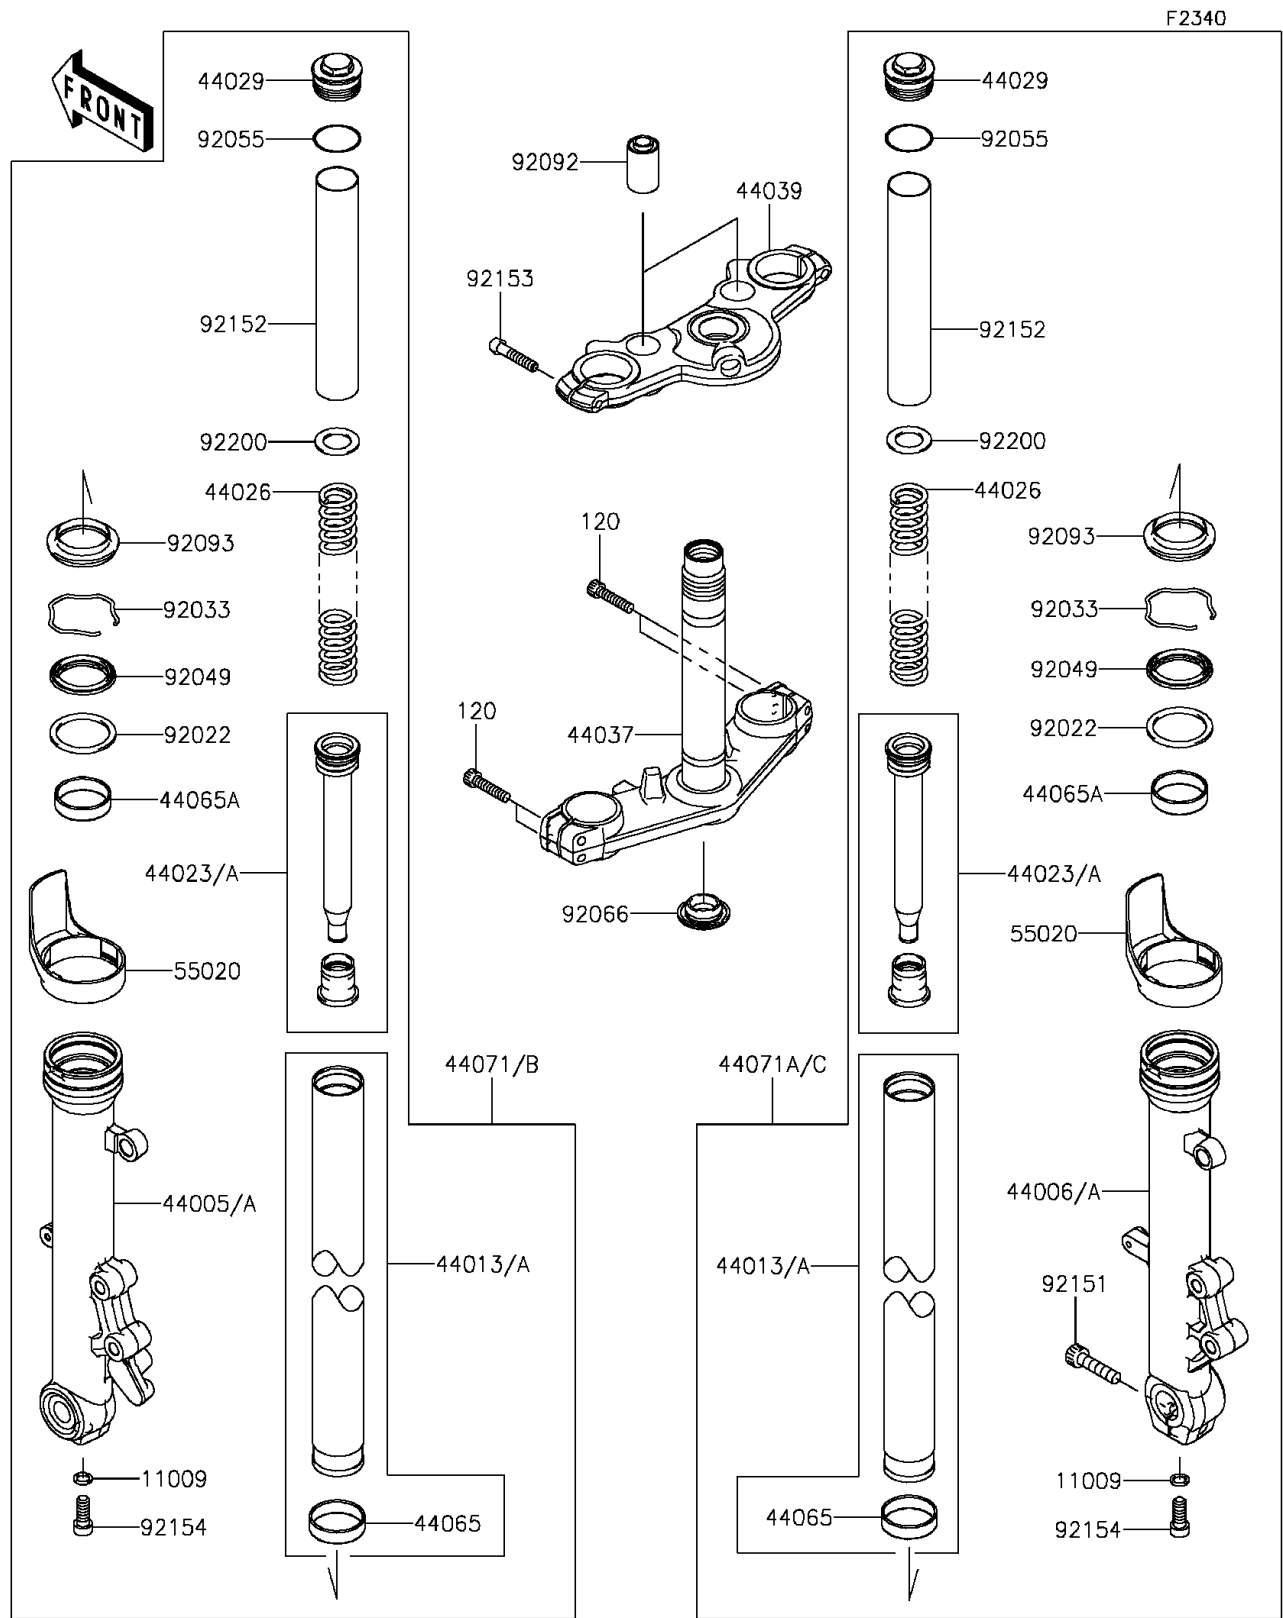

2012 NINJA® 650 PARTS DIAGRAM

Front Fork

2012 NINJA® 650 PARTS LIST

Front Fork

ITEM NAME	PART NUMBER	QUANTITY
-----------	-------------	----------