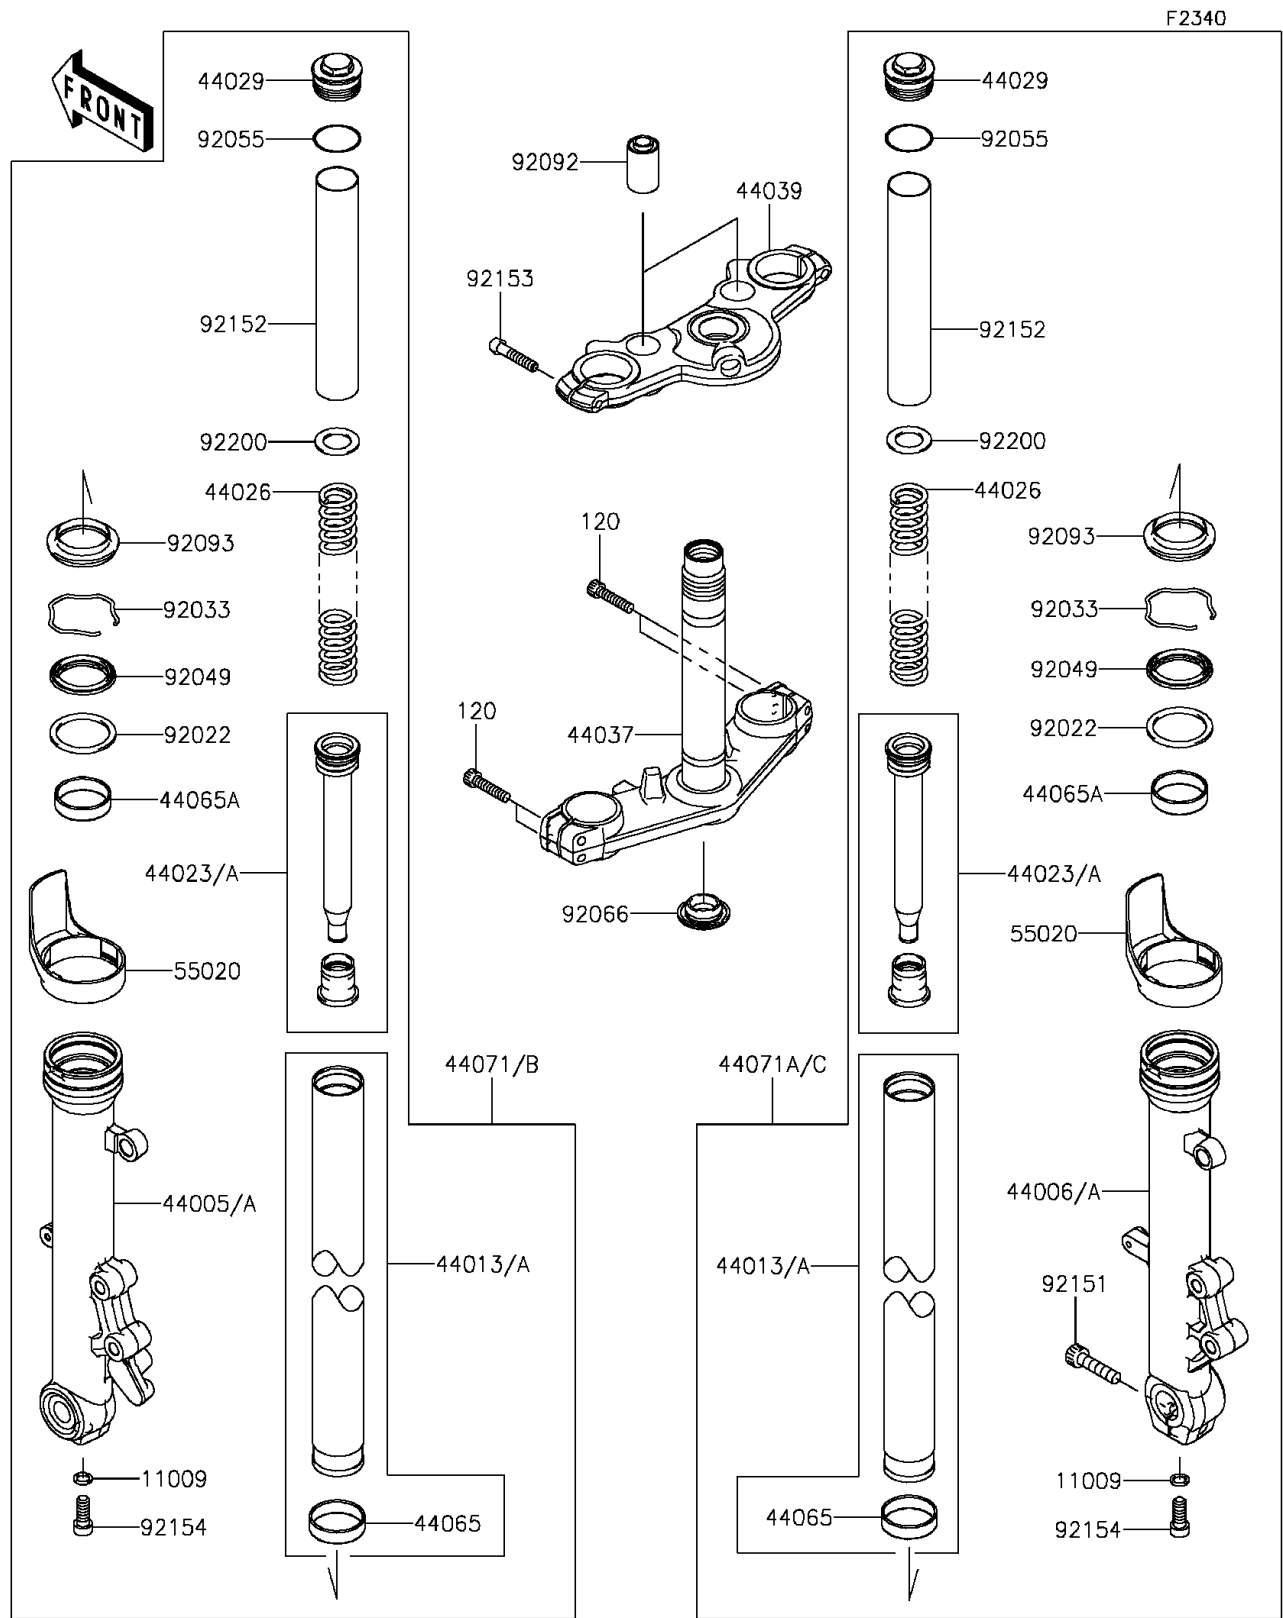

# 2013 NINJA® 650 PARTS DIAGRAM

## Front Fork

## 2013 NINJA® 650 PARTS LIST

### Front Fork

ITEM NAME	PART NUMBER	QUANTITY
GASKET,10.5X15X1.5 (Ref # 11009)	11009-1325	2
PIPE-LEFT FORK OUTER,S.BLACK (Ref # 44005)	44005-0087-32A	1
PIPE-RIGHT FORK OUTER,S.BLACK (Ref # 44006)	44006-0082-32A	1
PIPE-FORK INNER (Ref # 44013)	44013-0154	2
CYLINDER-SET-FORK (Ref # 44023)	44023-0098	2
SPRING-FRONT FORK (Ref # 44026)	44026-0165	2
SEAT-FORK SPRING (Ref # 44029)	44029-0005	2
HOLDER-FORK UNDER,F.S.BLACK (Ref # 44037)	44037-0119-18R	1
HOLDER-FORK UPPER,F.S.BLACK (Ref # 44039)	44039-0121-18R	1
BUSHING-FRONT FORK,INNER TUBE (Ref # 44065)	44065-0014	2
BUSHING-FRONT FORK,OUTER TUBE (Ref # 44065A)	44065-1115	2
DAMPER-ASSY,FORK,LH,S.BLACK (Ref # 44071)	44071-0767-32A	1
DAMPER-ASSY,FORK,RH,S.BLACK (Ref # 44071A)	44071-0768-32A	1
GUARD,FORK (Ref # 55020)	55020-0872	2
WASHER,FORK OUTER TUBE (Ref # 92022)	92022-1298	2
RING-SNAP (Ref # 92033)	92033-1036	2
SEAL-OIL (Ref # 92049)	92049-0073	2
RING-O (Ref # 92055)	92055-1321	2
PLUG (Ref # 92066)	92066-0032	1
BUSHING-RUBBER (Ref # 92092)	92092-1090	2
SEAL,FORK OUTER TUBE (Ref # 92093)	92093-1472	2
BOLT,SOCKET,10X40 (Ref # 92151)	92151-1357	1
COLLAR,FORK (Ref # 92152)	92152-0767	2
BOLT,SOCKET,8X40 (Ref # 92153)	92153-0506	2
BOLT,SOCKET,FORK CYLINDER (Ref # 92154)	92154-0296	2
WASHER (Ref # 92200)	92200-1302	2
BOLT-SOCKET,8X35 (Ref # 120)	120CA0835	4