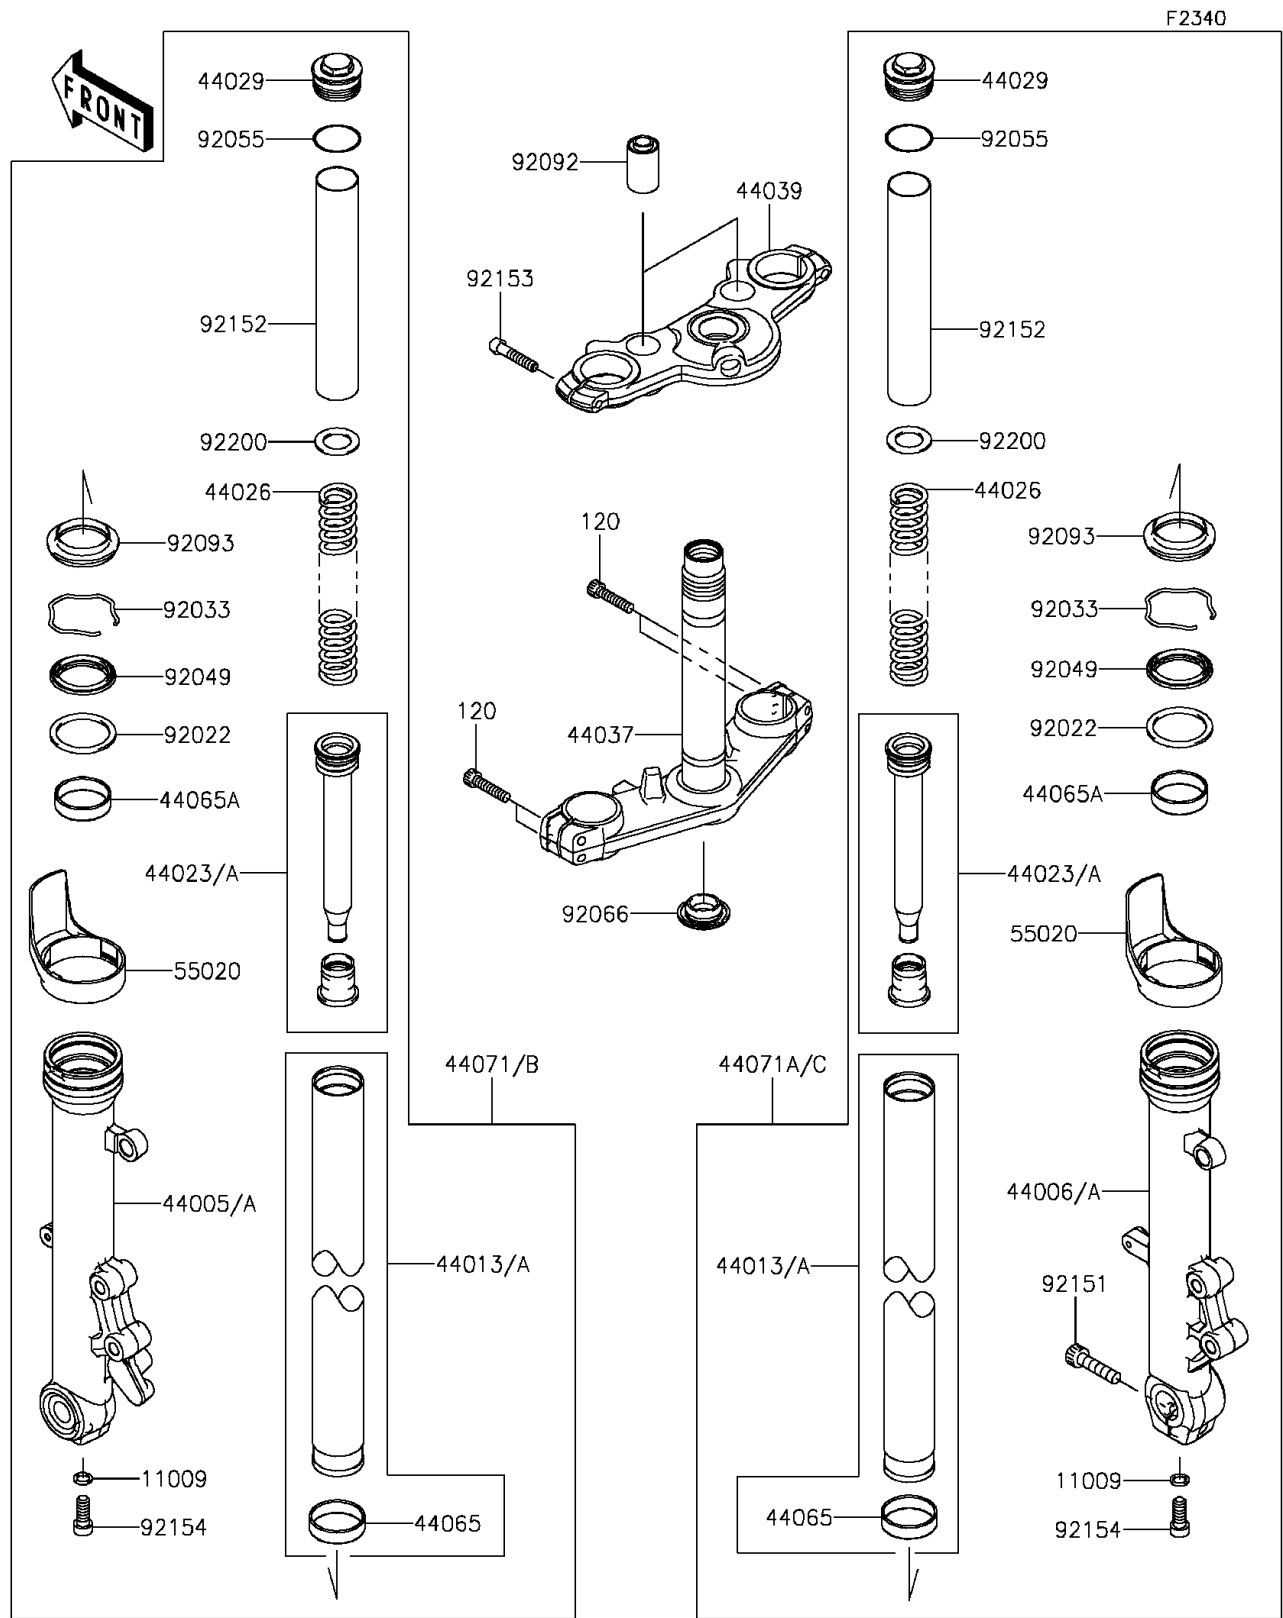

# 2014 NINJA® 650 PARTS DIAGRAM

## Front Fork

## 2014 NINJA® 650 PARTS LIST

### Front Fork

ITEM NAME	PART NUMBER	QUANTITY
GASKET,10.5X15X1.5 (Ref # 11009)	11009-1325	2
PIPE-LEFT FORK OUTER,S.BLACK (Ref # 44005)	44005-0087-32A	1
PIPE-RIGHT FORK OUTER,S.BLACK (Ref # 44006)	44006-0082-32A	1
PIPE-FORK INNER (Ref # 44013)	44013-0154	2
CYLINDER-SET-FORK (Ref # 44023)	44023-0098	2
SPRING-FRONT FORK (Ref # 44026)	44026-0165	2
SEAT-FORK SPRING (Ref # 44029)	44029-0005	2
HOLDER-FORK UNDER,F.S.BLACK (Ref # 44037)	44037-0119-18R	1
HOLDER-FORK UPPER,F.S.BLACK (Ref # 44039)	44039-0121-18R	1
BUSHING-FRONT FORK,INNER TUBE (Ref # 44065)	44065-0014	2
BUSHING-FRONT FORK,OUTER TUBE (Ref # 44065A)	44065-1115	2
DAMPER-ASSY,FORK,LH,S.BLACK (Ref # 44071)	44071-0767-32A	1
DAMPER-ASSY,FORK,RH,S.BLACK (Ref # 44071A)	44071-0768-32A	1
GUARD,FORK (Ref # 55020)	55020-0872	2
WASHER,FORK OUTER TUBE (Ref # 92022)	92022-1298	2
RING-SNAP (Ref # 92033)	92033-1036	2
SEAL-OIL (Ref # 92049)	92049-0073	2
RING-O (Ref # 92055)	92055-1321	2
PLUG (Ref # 92066)	92066-0032	1
BUSHING-RUBBER (Ref # 92092)	92092-1090	2
SEAL,FORK OUTER TUBE (Ref # 92093)	92093-1472	2
BOLT,SOCKET,10X40 (Ref # 92151)	92151-1357	1
COLLAR,FORK (Ref # 92152)	92152-0767	2
BOLT,SOCKET,8X40 (Ref # 92153)	92153-0506	2
BOLT,SOCKET,FORK CYLINDER (Ref # 92154)	92154-0296	2
WASHER (Ref # 92200)	92200-1302	2
BOLT-SOCKET,8X35 (Ref # 120)	120CA0835	4