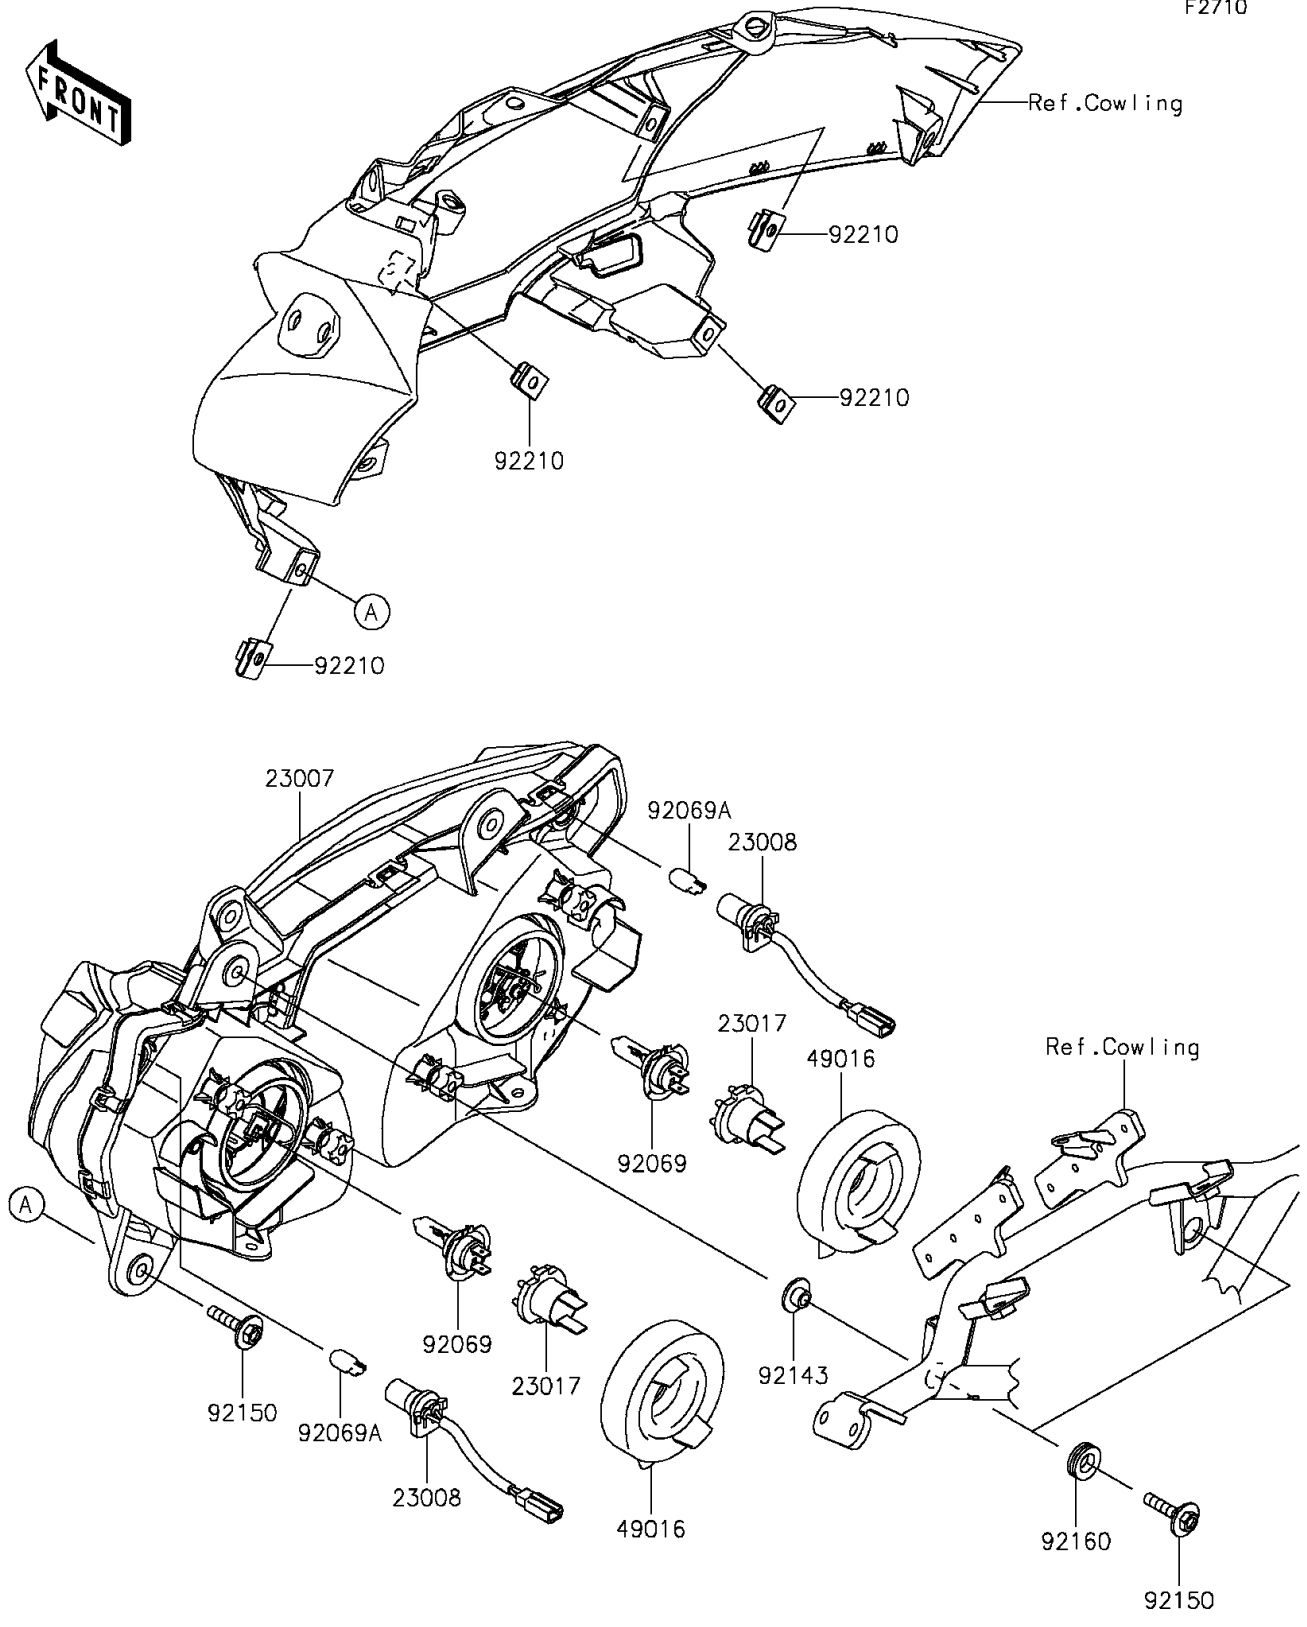

# 2012 NINJA<sup>®</sup> 650 PARTS DIAGRAM

Headlight(s)

F2710

# 2012 NINJA® 650 PARTS LIST

Headlight(s)

ITEM NAME	PART NUMBER	QUANTITY
-----------	-------------	----------