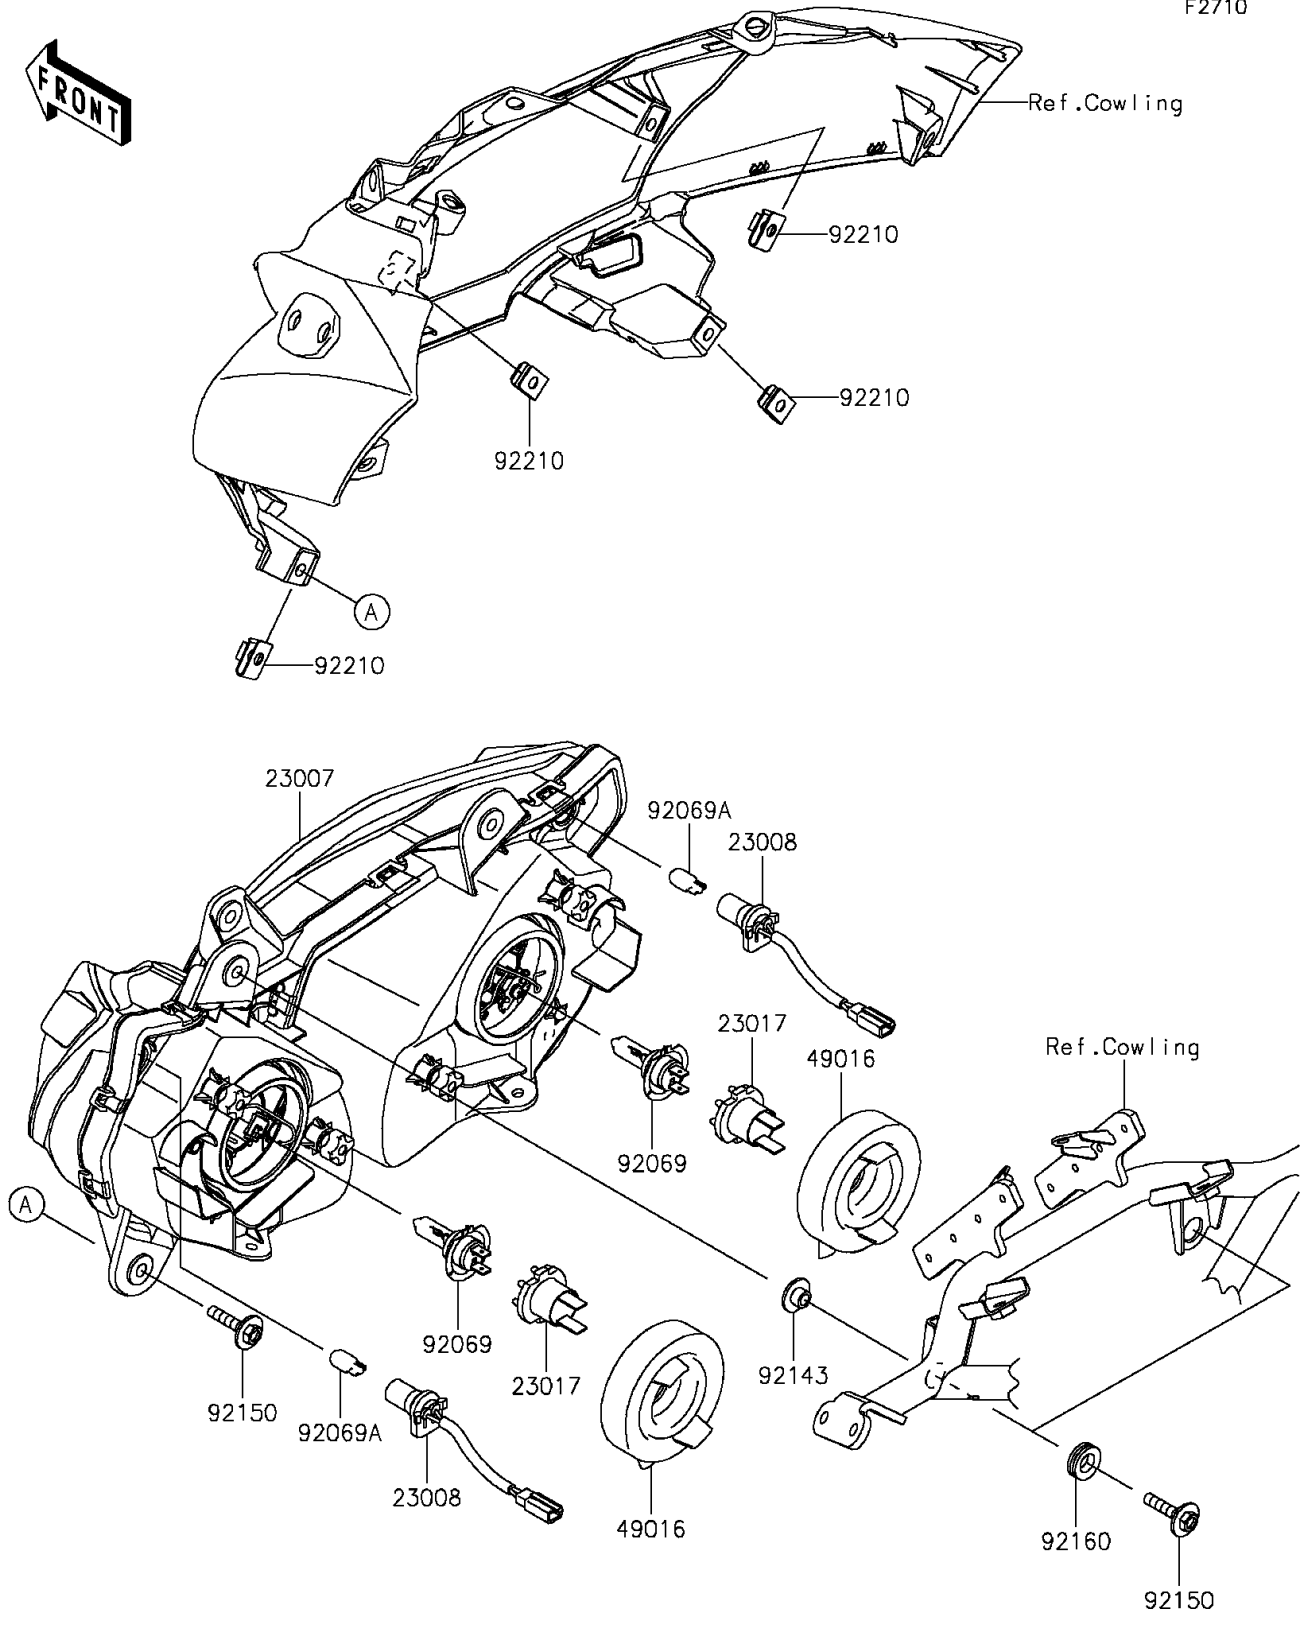

2014 NINJA® 650 PARTS DIAGRAM

Headlight(s)

F2710

2014 NINJA® 650 PARTS LIST

Headlight(s)

ITEM NAME	PART NUMBER	QUANTITY
LENS-COMP,HEAD LAMP (Ref # 23007)	23007-0173	1
SOCKET-ASSY,HEAD LAMP (Ref # 23008)	23008-0109	2
SOCKET,HEAD LAMP (Ref # 23017)	23017-1067	2
COVER-SEAL,HEAD LAMP (Ref # 49016)	49016-0590	2
BULB,12V 55W,H7 (Ref # 92069)	92069-0053	2
BULB,12V 5W (Ref # 92069A)	92069-1016	2
COLLAR,L=7.4 (Ref # 92143)	92143-1019	2
BOLT,6X30 (Ref # 92150)	92150-1694	4
DAMPER (Ref # 92160)	92160-1278	2
NUT (Ref # 92210)	92210-0130	4