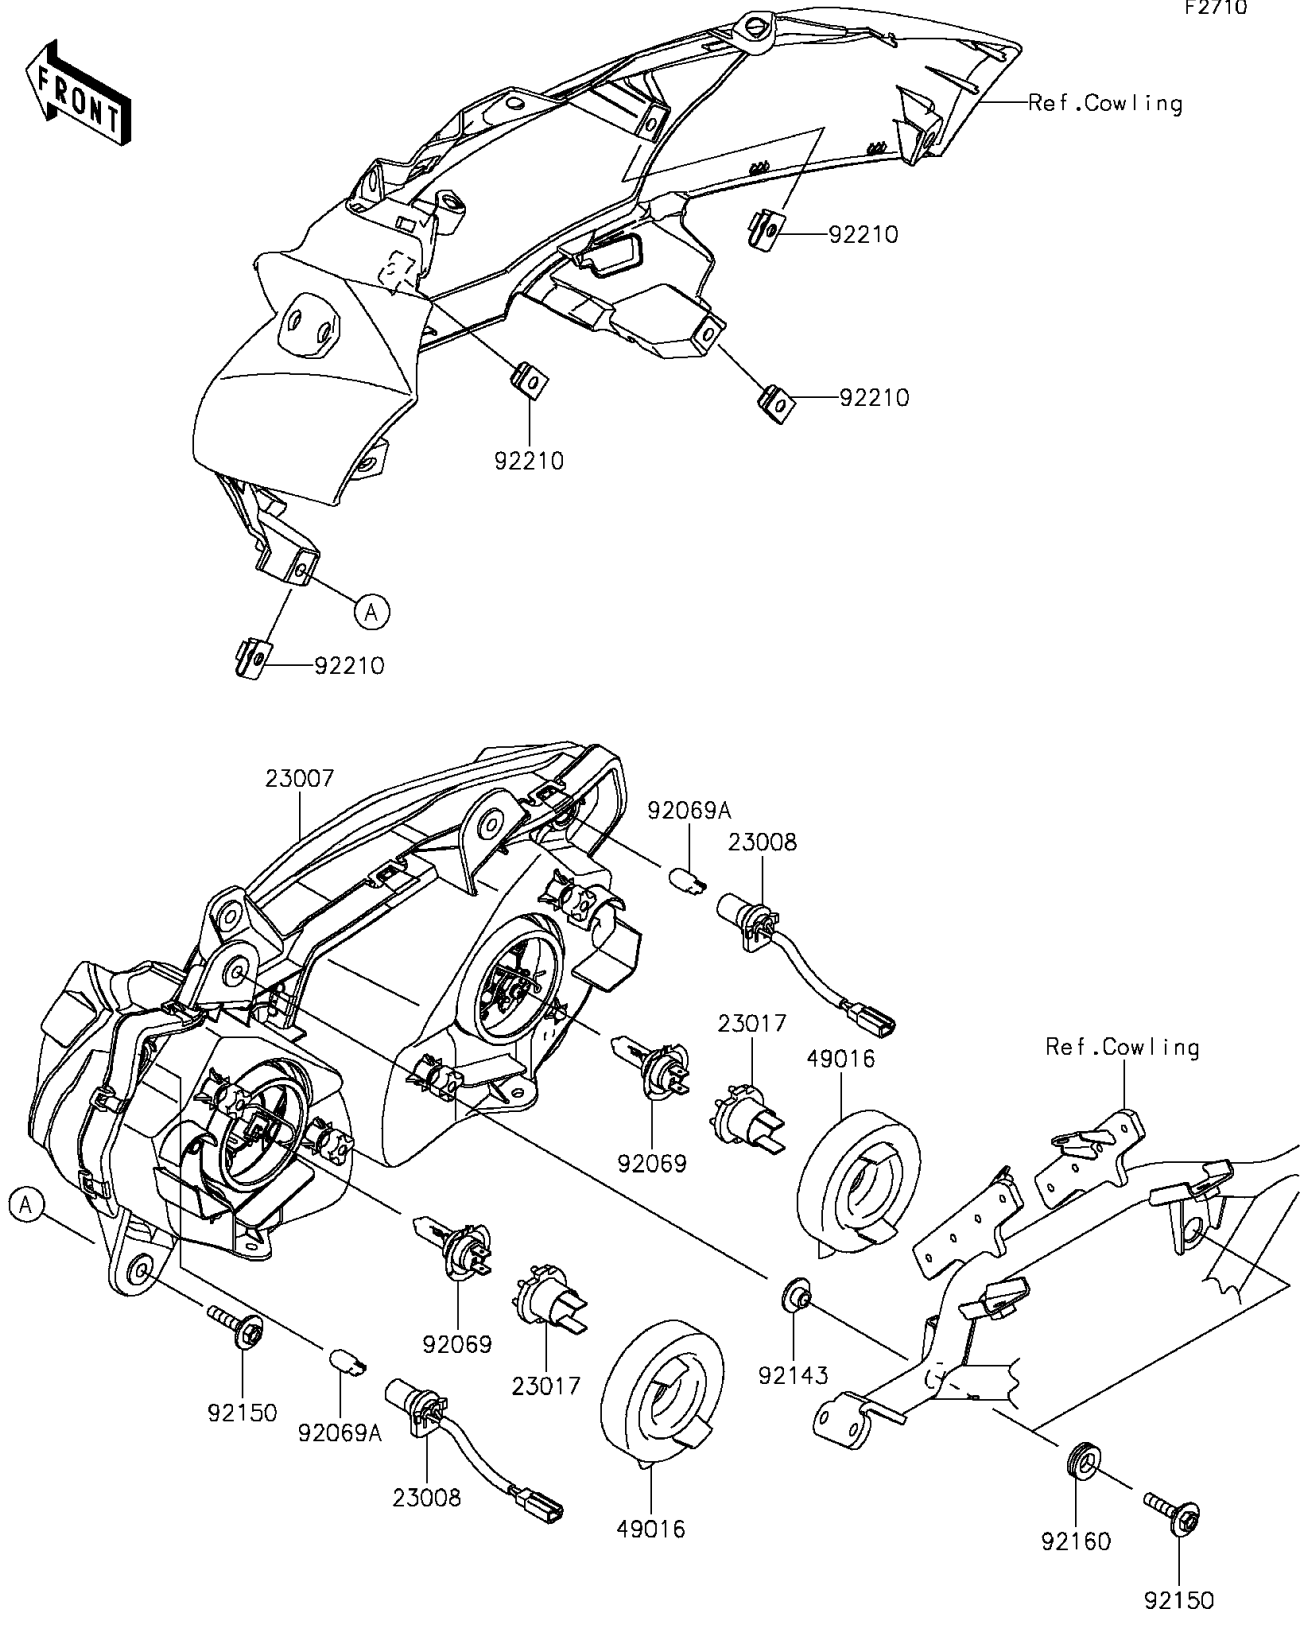

2015 Ninja® 650 PARTS DIAGRAM

Headlight(s)

F2710

2015 Ninja® 650 PARTS LIST

Headlight(s)

ITEM NAME	PART NUMBER	QUANTITY
LENS-COMP,HEAD LAMP (Ref # 23007)	23007-0173	1
SOCKET-ASSY,HEAD LAMP (Ref # 23008)	23008-0109	2
SOCKET,HEAD LAMP (Ref # 23017)	23017-1067	2
COVER-SEAL,HEAD LAMP (Ref # 49016)	49016-0590	2
BULB,12V 55W,H7 (Ref # 92069)	92069-0053	2
BULB,12V 5W (Ref # 92069A)	92069-1016	2
COLLAR,L=7.4 (Ref # 92143)	92143-1019	2
BOLT,6X30 (Ref # 92150)	92150-1694	4
DAMPER (Ref # 92160)	92160-1278	2
NUT (Ref # 92210)	92210-0130	4