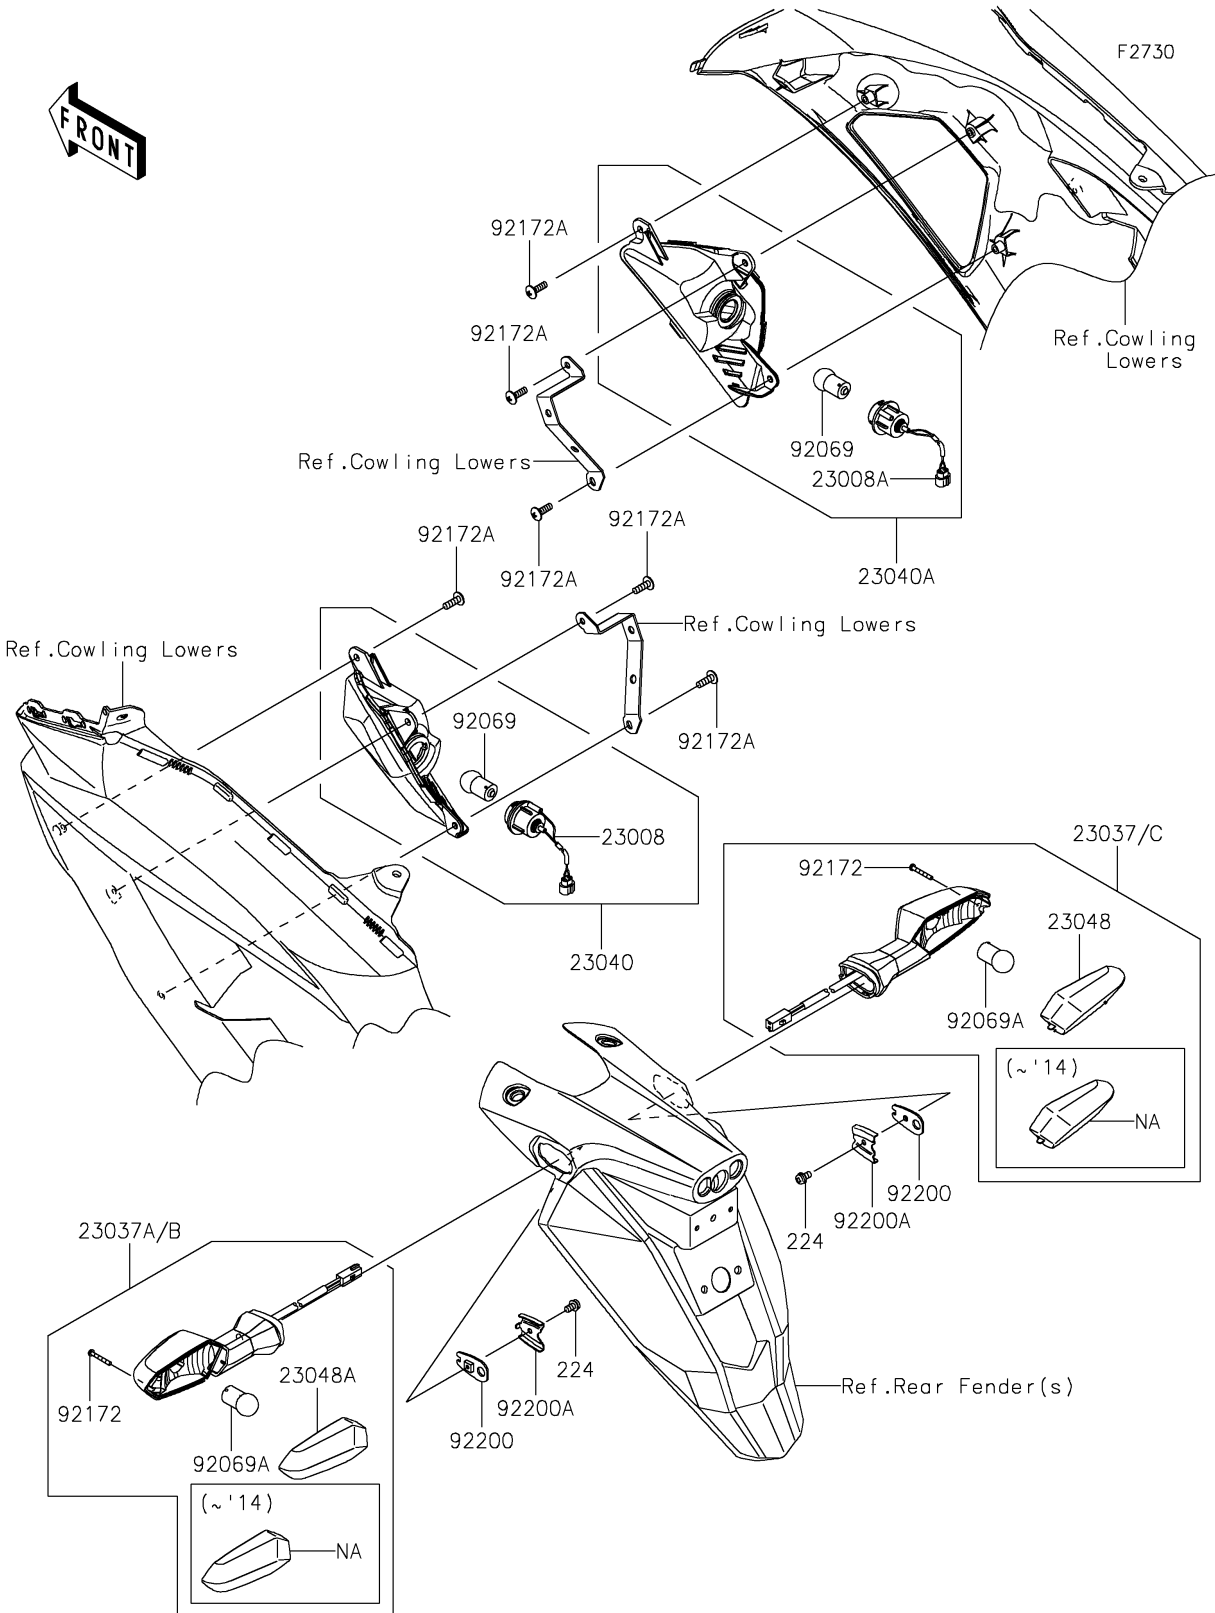

2015 Ninja® 650 PARTS DIAGRAM

Turn Signals

2015 Ninja® 650 PARTS LIST

Turn Signals

ITEM NAME	PART NUMBER	QUANTITY
SOCKET-ASSY,FR,LH (Ref # 23008)	23008-0128	1
SOCKET-ASSY,FR RH (Ref # 23008A)	23008-0143	1
LAMP-ASSY-SIGNAL,RR,LH (Ref # 23037B)	23037-0300	1
LAMP-ASSY-SIGNAL,RR,RH (Ref # 23037C)	23037-0301	1
LAMP-SIGNAL,FR,LH (Ref # 23040)	23040-0109	1
LAMP-SIGNAL,FR,RH (Ref # 23040A)	23040-0110	1
LENS-SIGNAL LAMP,RR,RH (Ref # 23048)	23048-0025	1
LENS-SIGNAL LAMP,RR,LH (Ref # 23048A)	23048-0026	1
BULB,12V 10W (Ref # 92069)	92069-0058	2
BULB,12V 10W (Ref # 92069A)	92069-0076	2
SCREW,2.9X22 (Ref # 92172)	92172-0395	2
SCREW,TAPPING,5X16 (Ref # 92172A)	92172-0742	6
WASHER,SIGNAL LAMP (Ref # 92200)	92200-0164	2
WASHER,SIGNAL LAMP (Ref # 92200A)	92200-0165	2
SCREW-PAN-WP-CROS,4X8 (Ref # 224)	224AB0408	2