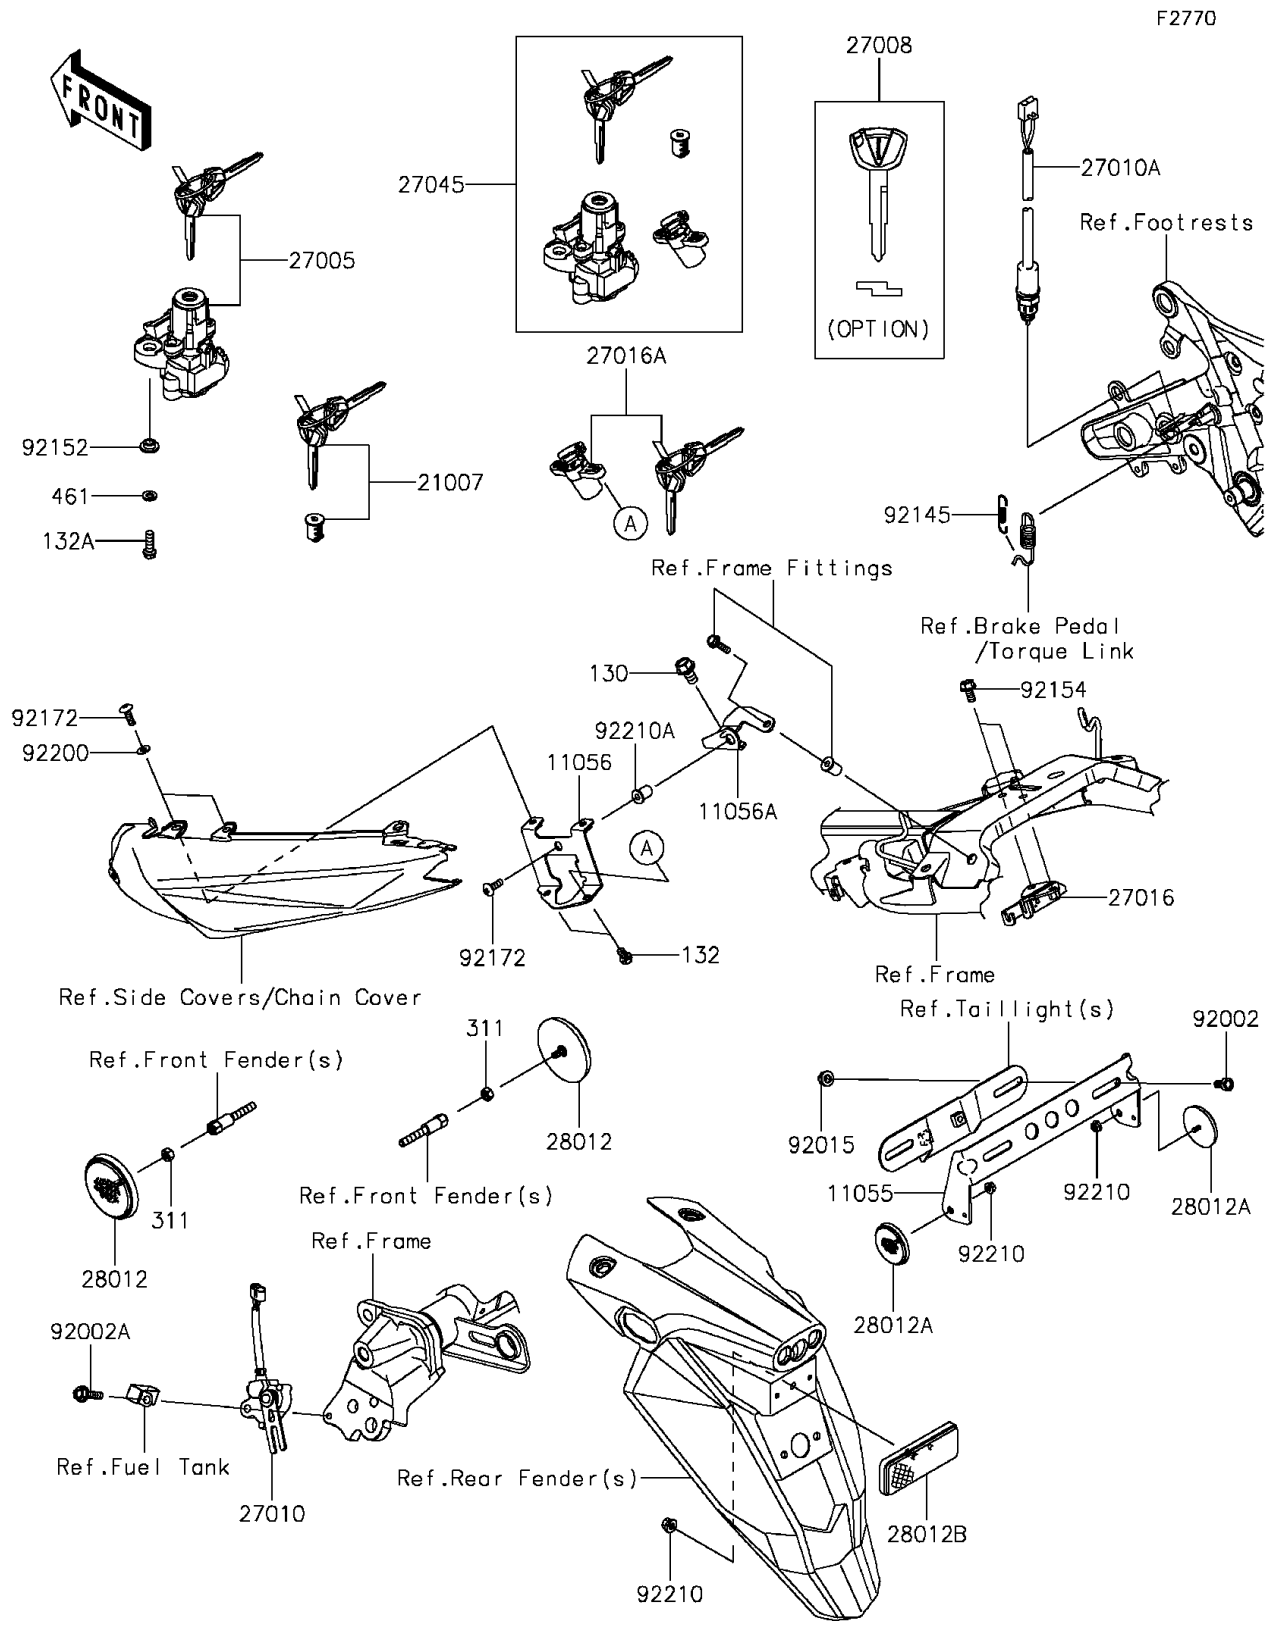

2015 Ninja® 650 PARTS DIAGRAM

Ignition Switch/Locks/Reflectors

2015 Ninja® 650 PARTS LIST

Ignition Switch/Locks/Reflectors

ITEM NAME	PART NUMBER	QUANTITY
BRACKET,REFLECTOR (Ref # 11055)	11055-1092	1
BRACKET (Ref # 11056)	11056-1923	1
BRACKET (Ref # 11056A)	11056-1924	1
ROTOR,LOCK,TANK CAP (Ref # 21007)	21007-5068	1
SWITCH-ASSY-IGNITION (Ref # 27005)	27005-0552	1
KEY-LOCK,BLANK (Ref # 27008)	27008-0069	1
SWITCH,SIDE STAND (Ref # 27010)	27010-0722	1
SWITCH,REAR BRAKE (Ref # 27010A)	27010-0723	1
LOCK-ASSY,SEAT STRIKER (Ref # 27016)	27016-0008	1
LOCK-ASSY,SEAT (Ref # 27016A)	27016-5372	1
SWITCH-ASSY (Ref # 27045)	27045-5452	1
REFLECTOR-REFLEX,FR,SIDE (Ref # 28012)	28012-0001	2
REFLECTOR-REFLEX (Ref # 28012A)	28012-0002	2
REFLECTOR-REFLEX (Ref # 28012B)	28012-1077	1
BOLT,6X12 (Ref # 92002)	92002-1132	2
BOLT,FLANGED,6X25 (Ref # 92002A)	92002-1582	1
NUT,FLANGED,6MM (Ref # 92015)	92015-1367	2
SPRING,REAR BRAKE SWITCH (Ref # 92145)	92145-0724	1
COLLAR,6.15X10.15X6 (Ref # 92152)	92152-1535	2
BOLT,FLANGED,6X12 (Ref # 92154)	92154-1050	2
SCREW,5X16 (Ref # 92172)	92172-0322	3
WASHER,NYLON,5.3X11.5X0.5 (Ref # 92200)	92200-1480	2
NUT,FLANGED,5MM (Ref # 92210)	92210-0007	3
NUT,WELL,5MM (Ref # 92210A)	92210-0498	1
BOLT-FLANGED,8X14 (Ref # 130)	130BA0814	1
BOLT-FLANGED-SMALL,6X8 (Ref # 132)	132BA0608	2
BOLT-FLANGED-SMALL,6X20 (Ref # 132A)	132BA0620	2
NUT-HEX,5MM (Ref # 311)	311AB0500	2
WASHER-SPRING,6MM (Ref # 461)	461DA0600	2