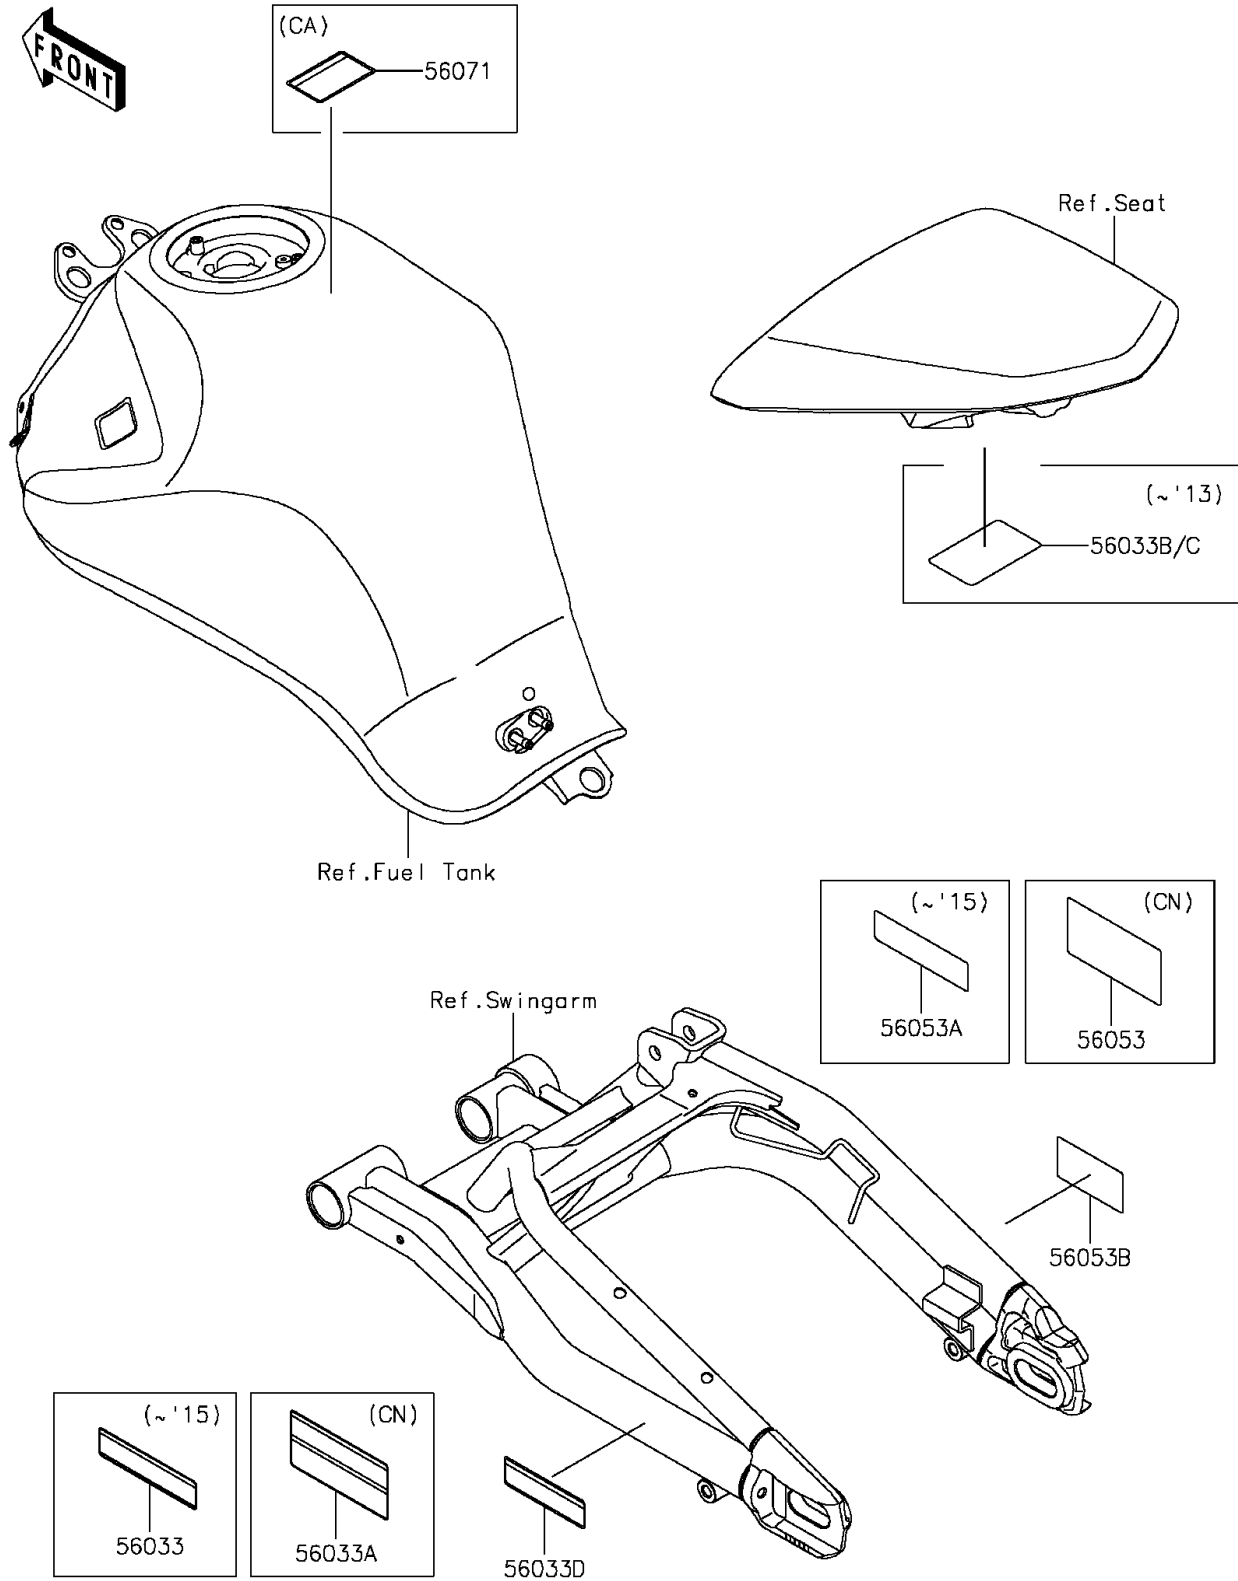

2015 Ninja® 650 PARTS DIAGRAM

Labels

F2860

2015 Ninja® 650 PARTS LIST

Labels

ITEM NAME	PART NUMBER	QUANTITY
LABEL-MANUAL,CHAIN (Ref # 56033)	56033-0252	1
LABEL-SPECIFICATION,TIRE&LOAD (Ref # 56053A)	56053-0626	1
LABEL-WARNING,EVAPO (Ref # 56071)	56071-0158	1