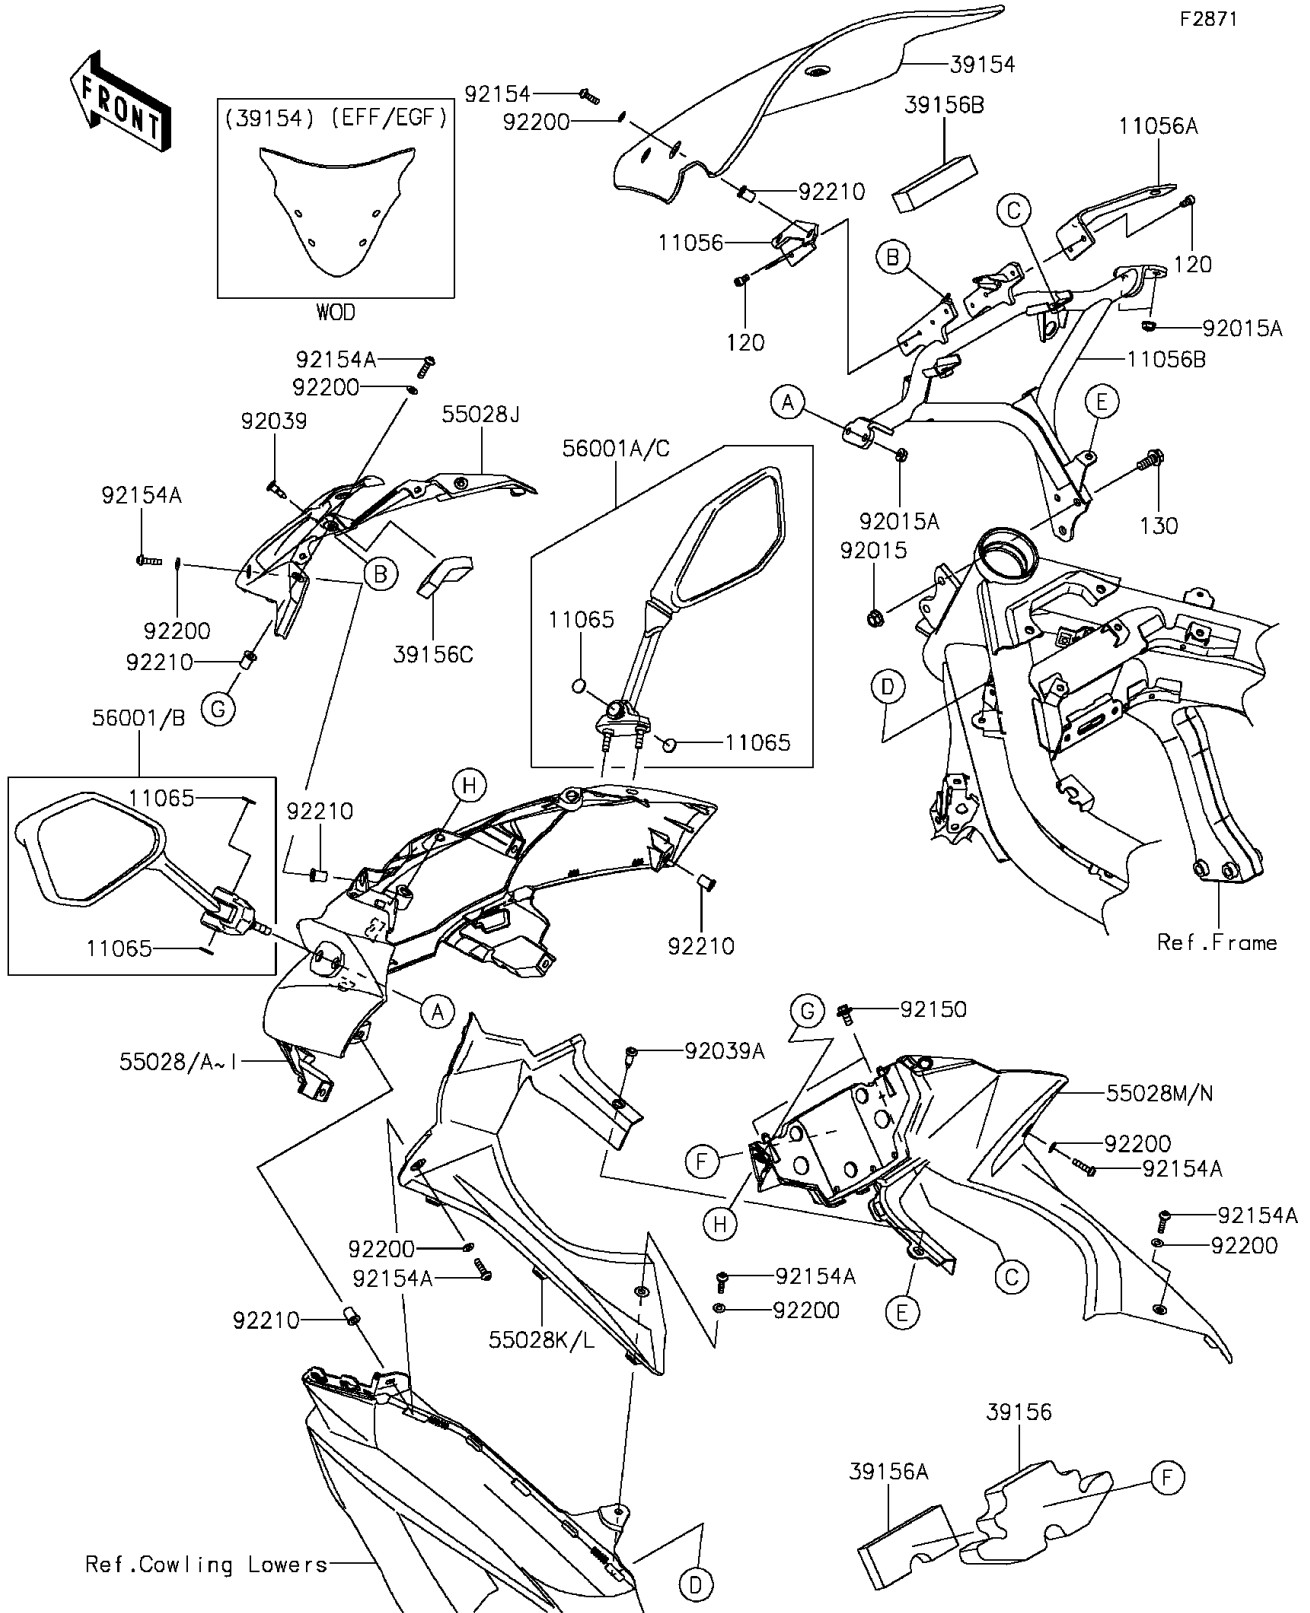

# 2012 NINJA® 650 PARTS DIAGRAM

Cowling

## 2012 NINJA® 650 PARTS LIST

### Cowling

ITEM NAME	PART NUMBER	QUANTITY
BRACKET,LH (Ref # 11056)	11056-0992	1
BRACKET,RH (Ref # 11056A)	11056-0993	1
BRACKET,COWLING STAY (Ref # 11056B)	11056-2062	1
CAP (Ref # 11065)	11065-0787	4
WINDSHIELD (Ref # 39154)	39154-0307	1
PAD (Ref # 39156)	39156-1823	1
PAD,45X106X15 (Ref # 39156A)	39156-1824	1
PAD,25X90X20 (Ref # 39156B)	39156-1825	1
PAD,30X65X12 (Ref # 39156C)	39156-1826	1
COWLING,UPP,P.RED (Ref # 55028)	55028-0366-15I	1
COWLING,UPP,C.L.GREEN (Ref # 55028A)	55028-0366-15P	1
COWLING,UPP,M.S.BLACK (Ref # 55028B)	55028-0366-15Z	1
COWLING,UPP,CNT (Ref # 55028J)	55028-0367	1
COWLING,INNER,LH (Ref # 55028K)	55028-0368	1
COWLING,INNER,RH (Ref # 55028M)	55028-0470	1
MIRROR-ASSY,LH (Ref # 56001)	56001-0223	1
MIRROR-ASSY,RH (Ref # 56001A)	56001-0224	1
NUT,FLANGED,8MM (Ref # 92015)	92015-1014	2
NUT,FLANGED,6MM,BLACK (Ref # 92015A)	92015-1233	4
RIVET (Ref # 92039)	92039-0068	2
RIVET (Ref # 92039A)	92039-1283	1
BOLT,6X14 (Ref # 92150)	92150-1340	2
BOLT,SOCKET,5X16 (Ref # 92154)	92154-0209	4
BOLT,SOCKET,5X20 (Ref # 92154A)	92154-0829	8
WASHER,NYLONE,5.3X11.5X0.5 (Ref # 92200)	92200-0006	12
NUT,WELL,5MM (Ref # 92210)	92210-0498	10
BOLT-SOCKET,5X10 (Ref # 120)	120CB0510	4
BOLT-FLANGED,8X20 (Ref # 130)	130BA0820	2