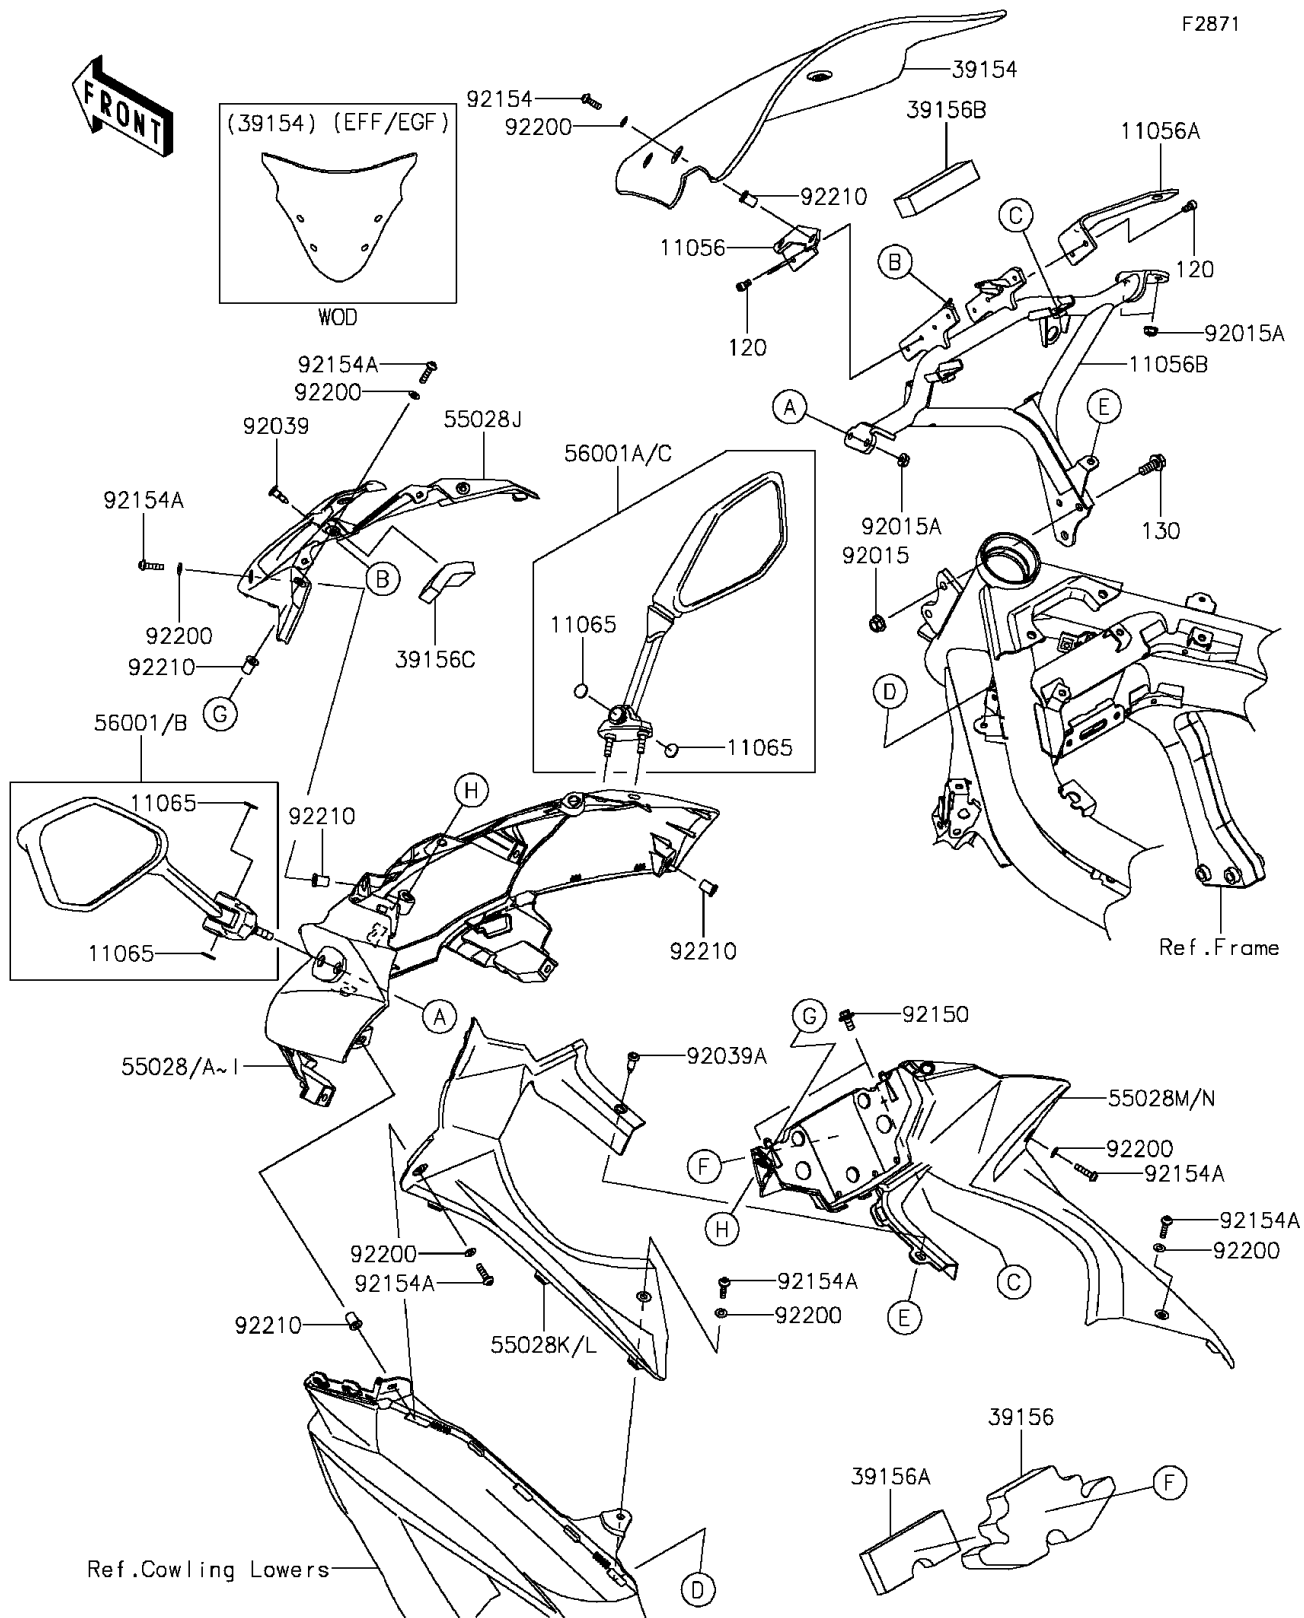

2014 NINJA® 650 PARTS DIAGRAM

Cowling

2014 NINJA® 650 PARTS LIST

Cowling

ITEM NAME	PART NUMBER	QUANTITY
BRACKET,LH (Ref # 11056)	11056-0992	1
BRACKET,RH (Ref # 11056A)	11056-0993	1
BRACKET,COWLING STAY (Ref # 11056B)	11056-2062	1
CAP (Ref # 11065)	11065-0787	4
WINDSHIELD (Ref # 39154)	39154-0307	1
PAD (Ref # 39156)	39156-1823	1
PAD,45X106X15 (Ref # 39156A)	39156-1824	1
PAD,25X90X20 (Ref # 39156B)	39156-1825	1
PAD,30X65X12 (Ref # 39156C)	39156-1826	1
COWLING,UPP,M.F.S.BLACK (Ref # 55028H)	55028-0366-739	1
COWLING,UPP,CNT (Ref # 55028J)	55028-0367	1
COWLING,INNER,LH (Ref # 55028K)	55028-0368	1
COWLING,INNER,RH (Ref # 55028M)	55028-0470	1
MIRROR-ASSY,LH (Ref # 56001B)	56001-0274	1
MIRROR-ASSY,RH (Ref # 56001C)	56001-0275	1
NUT,FLANGED,8MM (Ref # 92015)	92015-1014	2
NUT,FLANGED,6MM,BLACK (Ref # 92015A)	92015-1233	4
RIVET (Ref # 92039)	92039-0068	2
RIVET (Ref # 92039A)	92039-1283	1
BOLT,6X14 (Ref # 92150)	92150-1340	2
BOLT,SOCKET,5X16 (Ref # 92154)	92154-0209	4
BOLT,SOCKET,5X20 (Ref # 92154A)	92154-0829	8
WASHER,NYLON,5.3X11.5X0.5 (Ref # 92200)	92200-0006	12
NUT,WELL,5MM (Ref # 92210)	92210-0498	10
BOLT-SOCKET,5X10 (Ref # 120)	120CB0510	4
BOLT-FLANGED,8X20 (Ref # 130)	130BA0820	2