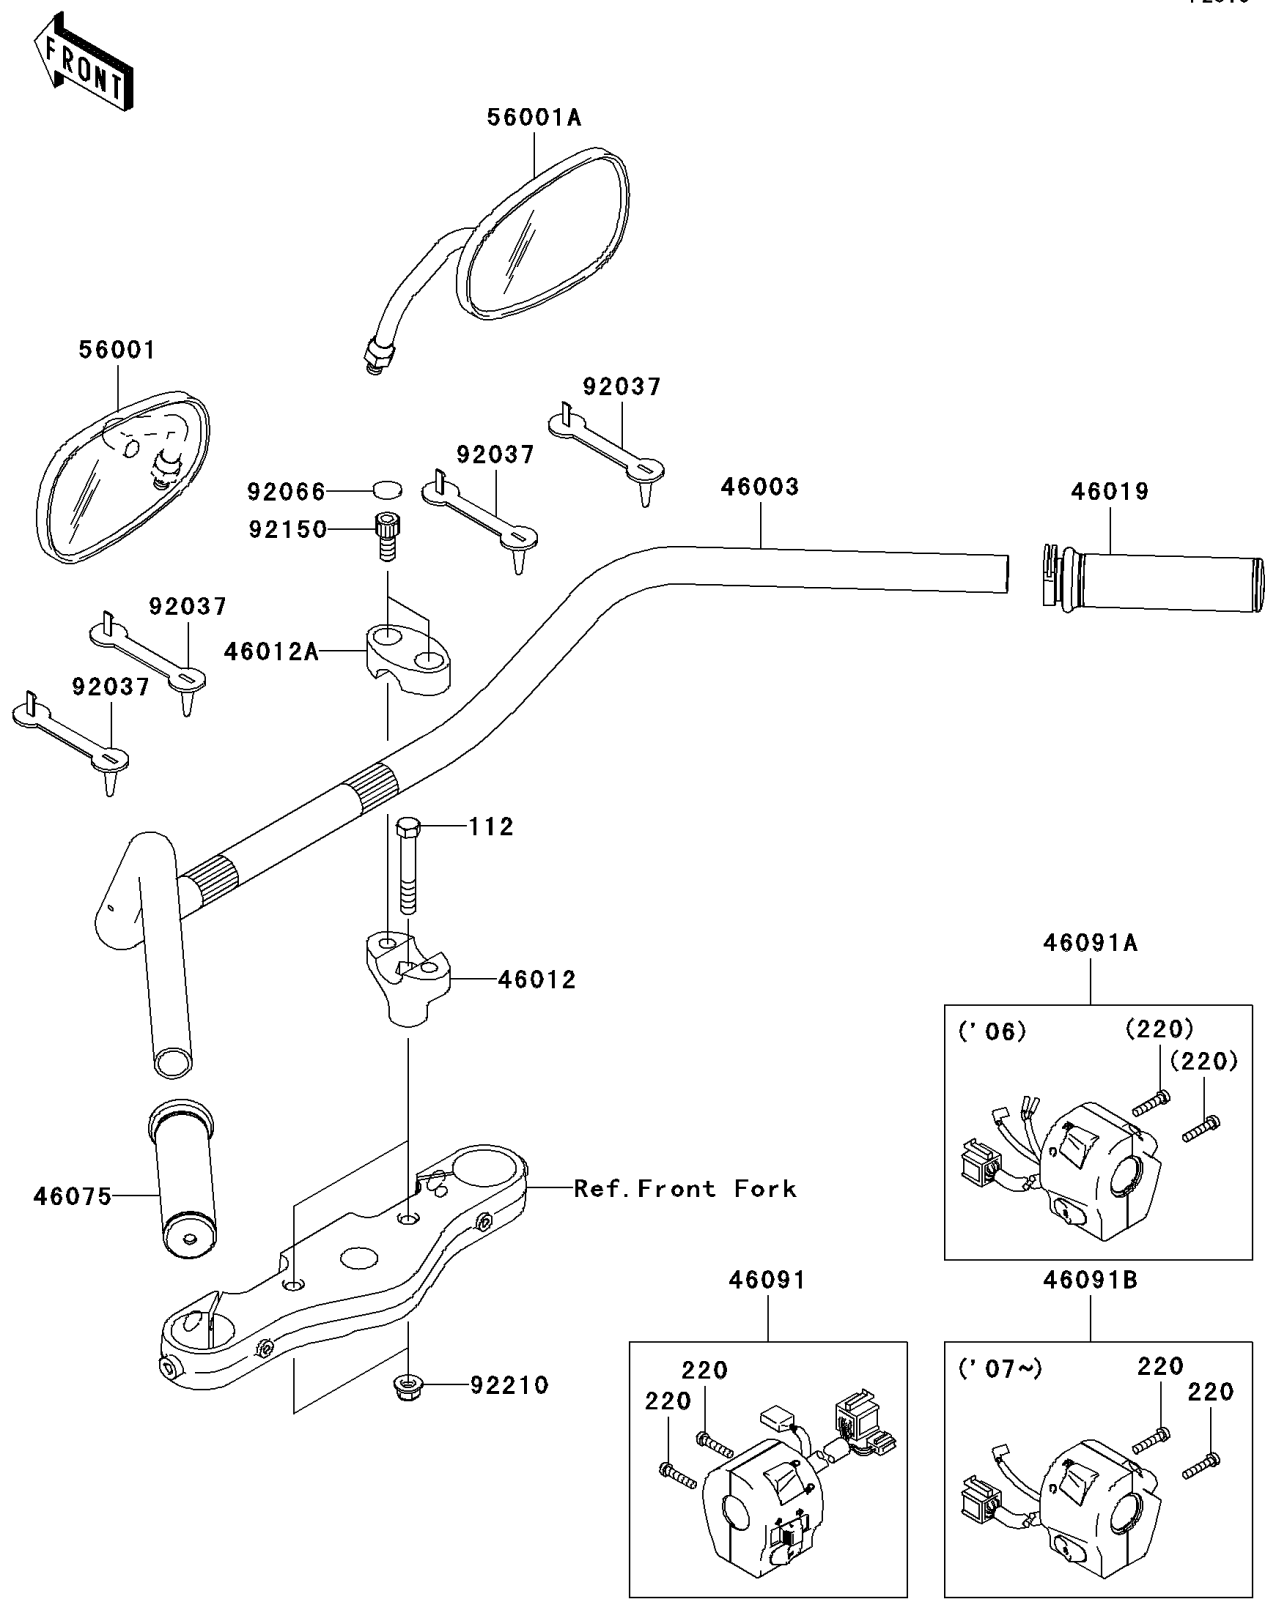

# 2006 Vulcan 1600 Classic PARTS DIAGRAM

Handlebar

F2310

## 2006 Vulcan 1600 Classic PARTS LIST

### Handlebar

ITEM NAME	PART NUMBER	QUANTITY
BOLT-UPSET,10X65 (Ref # 112)	112H1065	2
SCREW-PAN-CROSS,5X25 (Ref # 220)	220R0525	4
HANDLE (Ref # 46003)	46003-0011	1
HOLDER-HANDLE,LWR (Ref # 46012)	46012-1272	2
HOLDER-HANDLE,UPP (Ref # 46012A)	46012-1273	2
GRIP-ASSY,THROTTLE (Ref # 46019)	46019-1123	1
GRIP,LH (Ref # 46075)	46075-1212	1
HOUSING-ASSY-CONTROL,LH (Ref # 46091)	46091-0018	1
HOUSING-ASSY-CONTROL,RH (Ref # 46091A)	46091-0019	1
MIRROR-ASSY,LH (Ref # 56001)	56001-1592	1
MIRROR-ASSY,RH (Ref # 56001A)	56001-1593	1
CLAMP,SPEED,L=80.5 (Ref # 92037)	92037-1903	4
PLUG (Ref # 92066)	92066-1285	4
BOLT,SOCKET,10X23 (Ref # 92150)	92150-1942	4
NUT,LOCK,FLANGED,10MM (Ref # 92210)	92210-1139	2