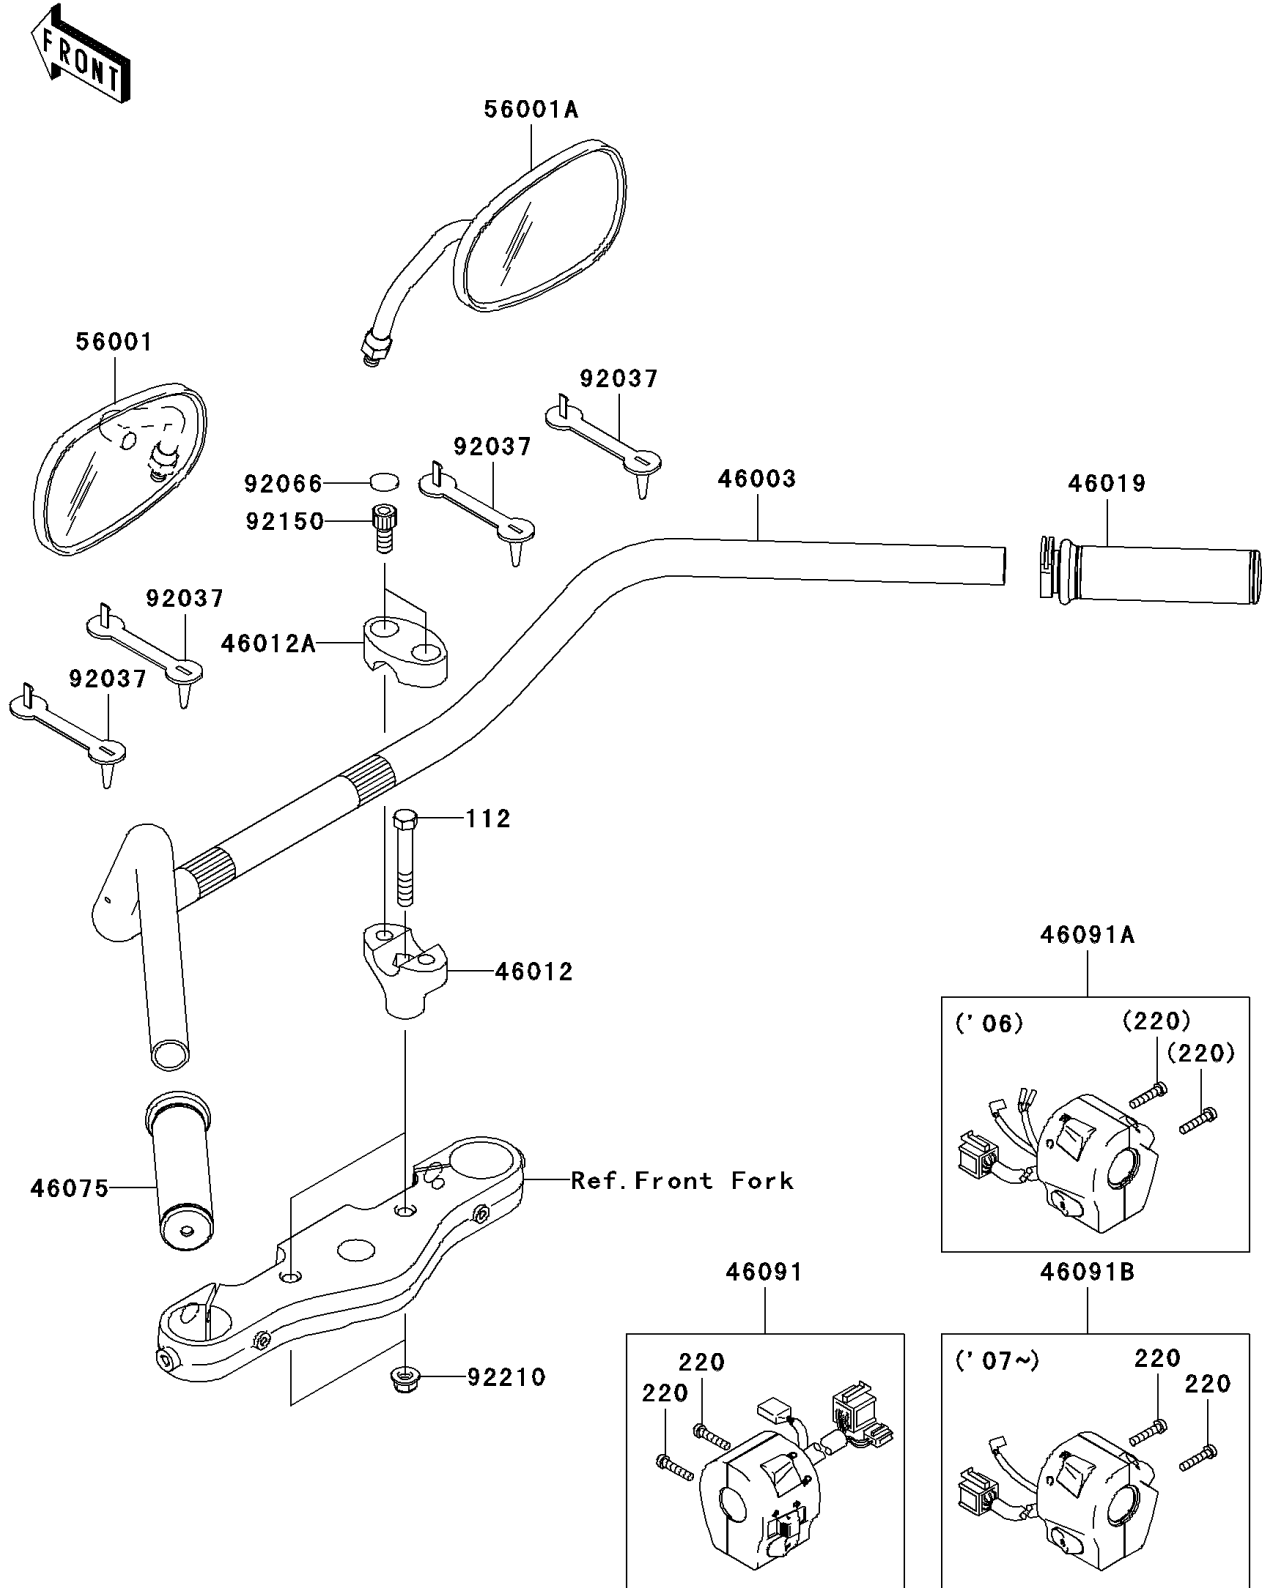

2007 Vulcan 1600 Classic PARTS DIAGRAM

Handlebar

F2310

2007 Vulcan 1600 Classic PARTS LIST

Handlebar

ITEM NAME	PART NUMBER	QUANTITY
BOLT-UPSET,10X65 (Ref # 112)	112H1065	2
SCREW-PAN-CROSS,5X25 (Ref # 220)	220R0525	4
HANDLE (Ref # 46003)	46003-0011	1
HOLDER-HANDLE,LWR (Ref # 46012)	46012-1272	2
HOLDER-HANDLE,UPP (Ref # 46012A)	46012-1273	2
GRIP-ASSY,THROTTLE (Ref # 46019)	46019-1123	1
GRIP,LH (Ref # 46075)	46075-1212	1
HOUSING-ASSY-CONTROL,LH (Ref # 46091)	46091-0018	1
HOUSING-ASSY-CONTROL,RH (Ref # 46091B)	46091-0078	1
MIRROR-ASSY,LH (Ref # 56001)	56001-1592	1
MIRROR-ASSY,RH (Ref # 56001A)	56001-1593	1
CLAMP,SPEED,L=80.5 (Ref # 92037)	92037-1903	4
PLUG (Ref # 92066)	92066-1285	4
BOLT,SOCKET,10X23 (Ref # 92150)	92150-1942	4
NUT,LOCK,FLANGED,10MM (Ref # 92210)	92210-1139	2