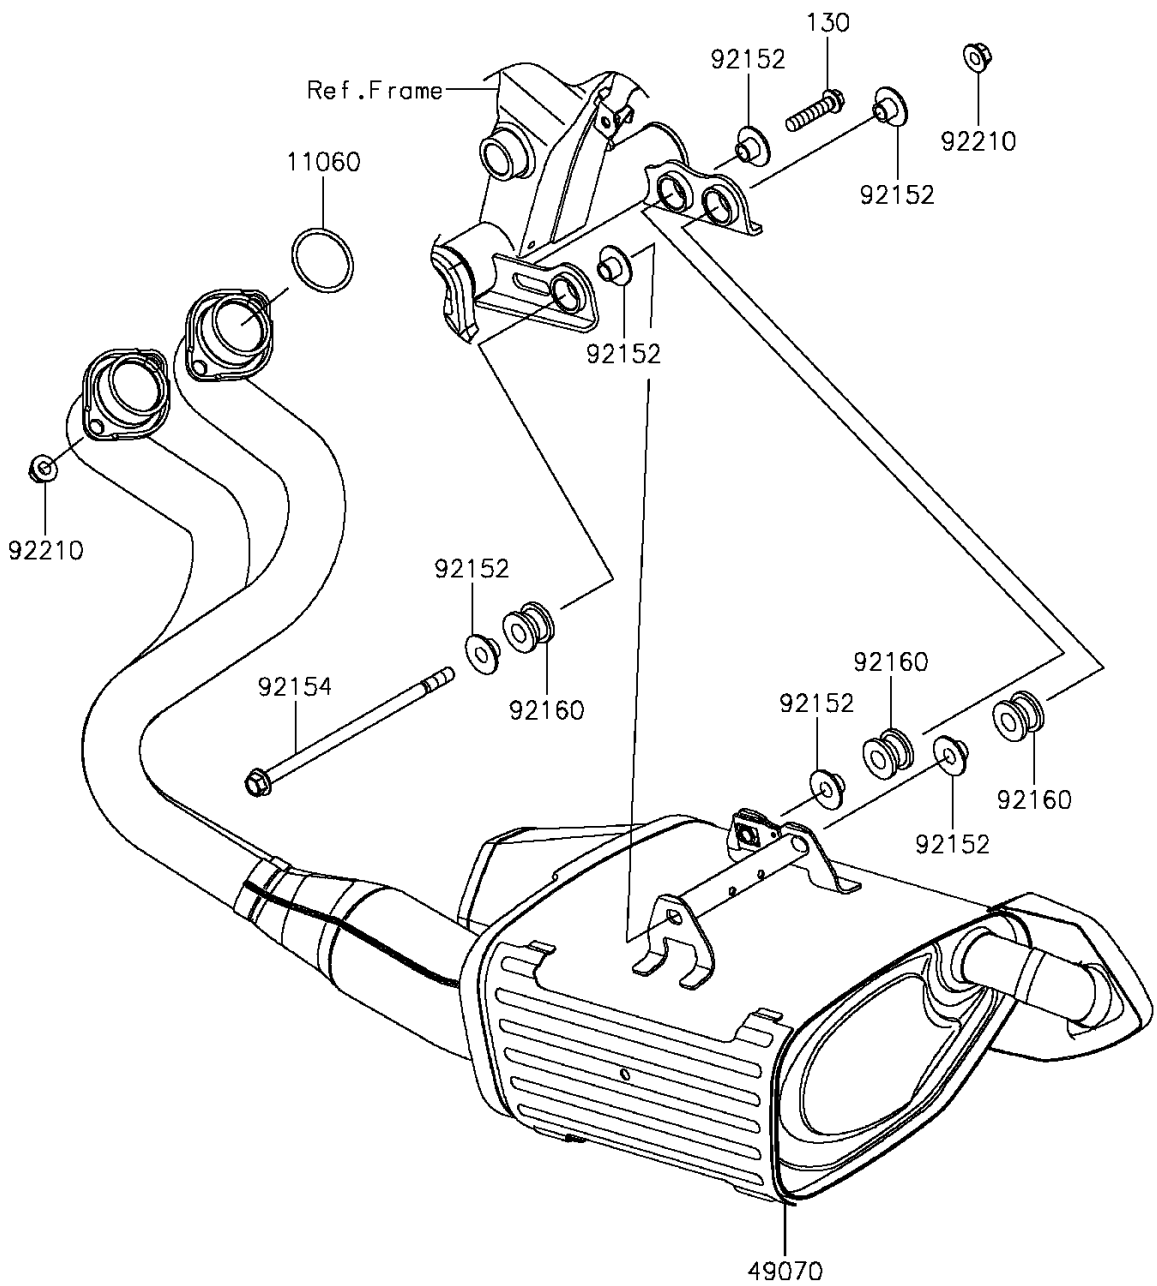

# 2013 NINJA® 650 ABS PARTS DIAGRAM

Muffler(s)

E1140

## 2013 NINJA® 650 ABS PARTS LIST

### Muffler(s)

ITEM NAME	PART NUMBER	QUANTITY
GASKET,EXHAUST PIPE HOLDER (Ref # 11060)	11060-1103	2
MUFFLER-COMP (Ref # 49070)	49070-0774	1
COLLAR (Ref # 92152)	92152-1692	6
BOLT,FLANGED,8X165 (Ref # 92154)	92154-0189	1
DAMPER,MUFFLER MOUNT (Ref # 92160)	92160-1116	3
NUT,8MM (Ref # 92210)	92210-1114	5
BOLT-FLANGED,8X35 (Ref # 130)	130CD0835	1