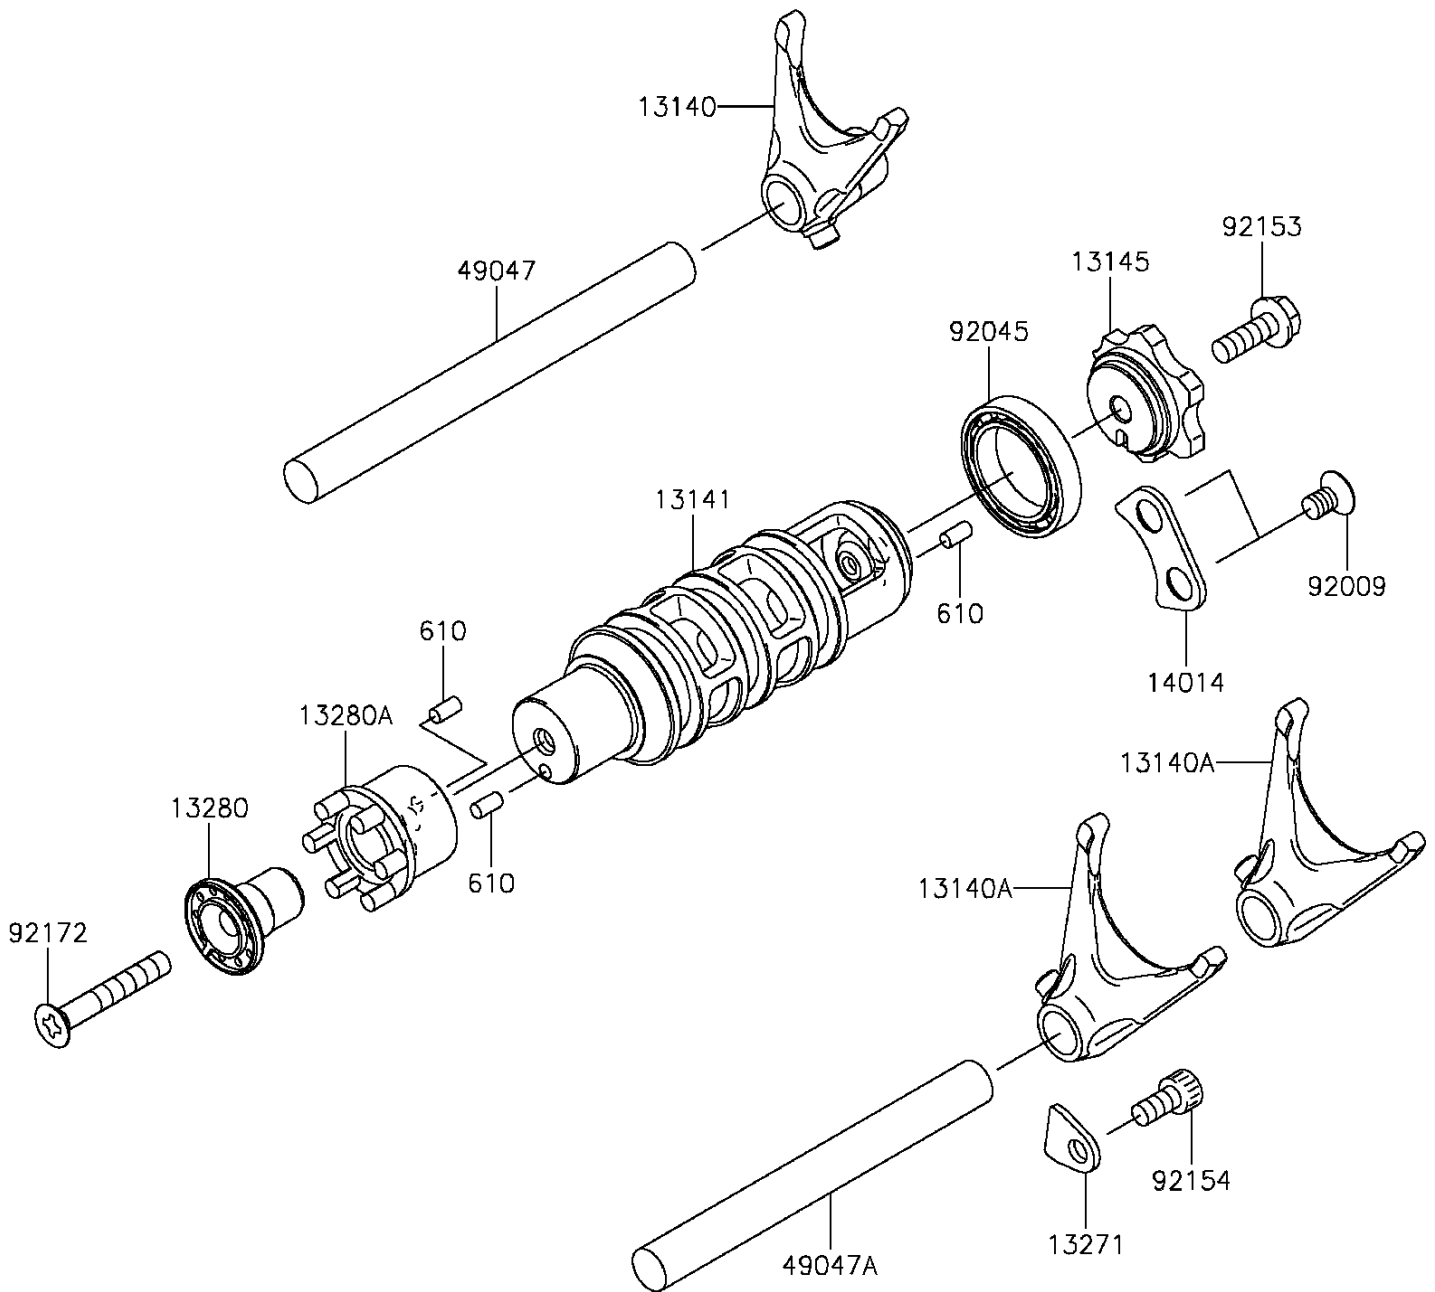

2016 Ninja® 650 ABS PARTS DIAGRAM

Gear Change Drum/Shift Fork(s)

E1362

2016 Ninja® 650 ABS PARTS LIST

Gear Change Drum/Shift Fork(s)

ITEM NAME	PART NUMBER	QUANTITY
FORK-SHIFT,INPUT (Ref # 13140)	13140-0025	1
FORK-SHIFT,OUTPUT (Ref # 13140A)	13140-0026	2
DRUM-CHANGE (Ref # 13141)	13141-0568	1
CAM-CHANGE DRUM (Ref # 13145)	13145-0020	1
PLATE (Ref # 13271)	13271-0626	1
HOLDER,NEUTRAL SWITCH (Ref # 13280)	13280-0183	1
HOLDER (Ref # 13280A)	13280-0192	1
PLATE-POSITION (Ref # 14014)	14014-0018	1
ROD-SHIFT,INPUT (Ref # 49047)	49047-0029	1
ROD-SHIFT,OUTPUT (Ref # 49047A)	49047-0030	1
SCREW,6X10 (Ref # 92009)	92009-1375	2
BEARING-BALL,6805 (Ref # 92045)	92045-1122	1
BOLT,FLANGED,6X18 (Ref # 92153)	92153-0958	1
BOLT,SOCKET,6X12 (Ref # 92154)	92154-0812	1
SCREW-CSK-CROS,6X40 (Ref # 92172)	92172-0209	1
ROLLER,4X8 (Ref # 610)	610A0408	3