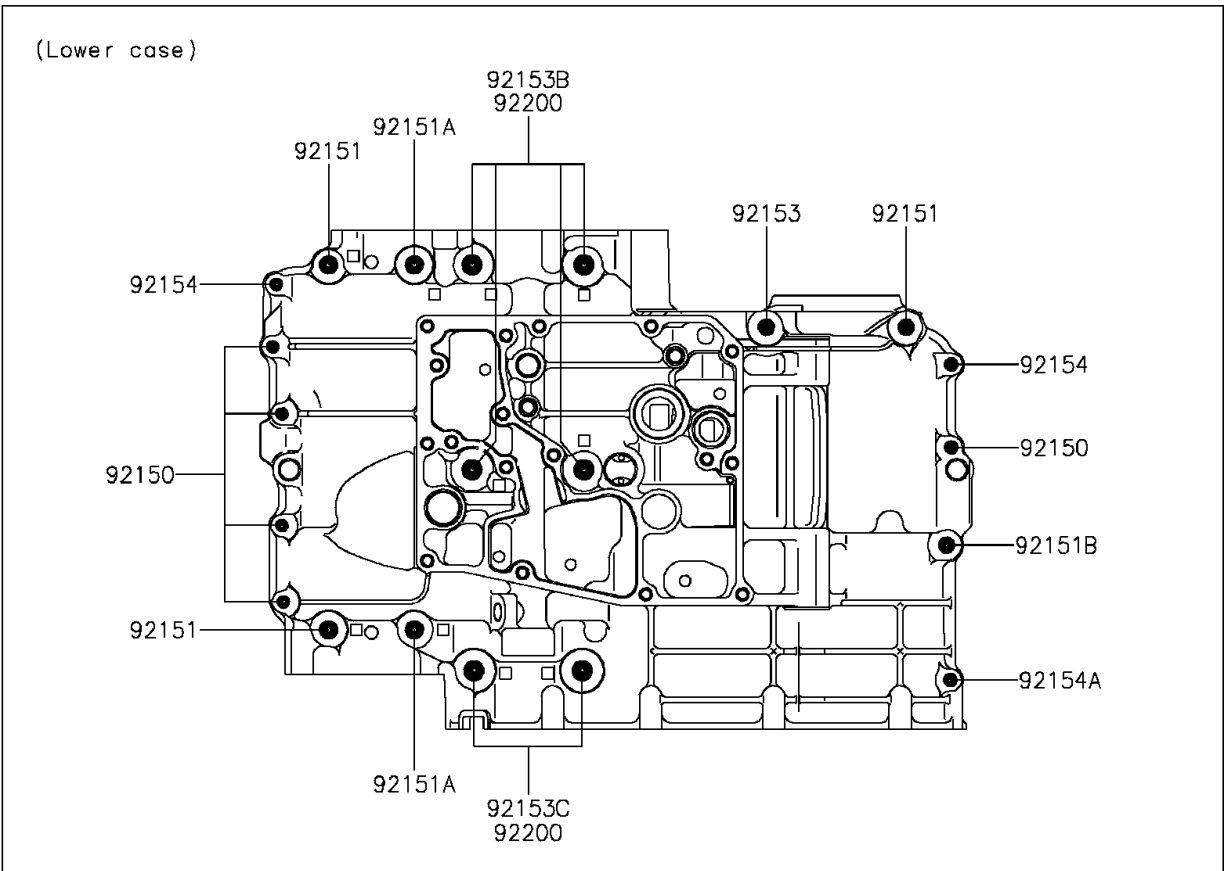

# 2015 Ninja® 650 ABS PARTS DIAGRAM

## Crankcase Bolt Pattern

E1412

### Crankcase Bolt Pattern

ITEM NAME	PART NUMBER	QUANTITY
BOLT,6X38 (Ref # 92150)	92150-1301	5
BOLT,8X60 (Ref # 92151)	92151-1461	3
BOLT,8X73 (Ref # 92151A)	92151-1462	2
BOLT,8X50 (Ref # 92151B)	92151-1463	1
BOLT,FLANGED,8X110 (Ref # 92153)	92153-0959	3
BOLT,FLANGED,8X120 (Ref # 92153A)	92153-0960	1
BOLT,FLANGED,9X113 (Ref # 92153B)	92153-1449	4
BOLT,FLANGED,9X83 (Ref # 92153C)	92153-1450	2
BOLT,FLANGED,6X45 (Ref # 92154)	92154-0966	2
BOLT,FLANGED,6X32 (Ref # 92154A)	92154-0967	1
WASHER,9.2X19X2.3 (Ref # 92200)	92200-0115	6
WASHER,8.5X16X1.2 (Ref # 92200A)	92200-1063	3