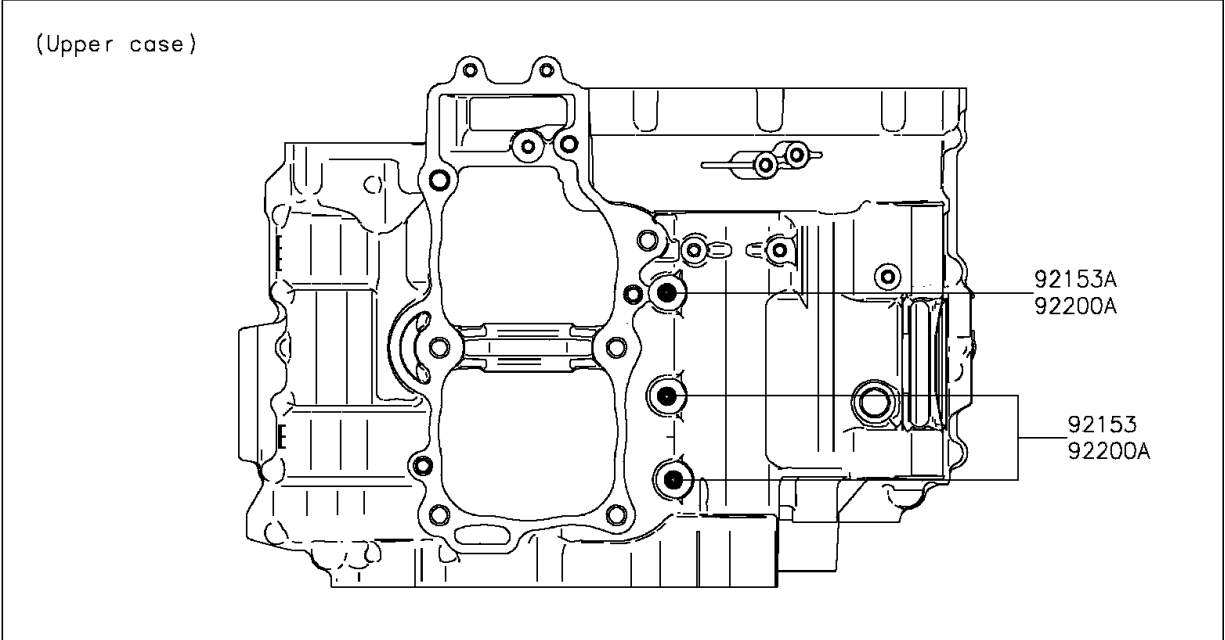

## Crankcase Bolt Pattern

E1412

### Crankcase Bolt Pattern

ITEM NAME	PART NUMBER	QUANTITY
BOLT,6X38 (Ref # 92150)	92150-1301	5
BOLT,8X60 (Ref # 92151)	92151-1461	3
BOLT,8X73 (Ref # 92151A)	92151-1462	2
BOLT,8X50 (Ref # 92151B)	92151-1463	1
BOLT,FLANGED,8X110 (Ref # 92153)	92153-0959	3
BOLT,FLANGED,8X120 (Ref # 92153A)	92153-0960	1
BOLT,FLANGED,9X113 (Ref # 92153B)	92153-1449	4
BOLT,FLANGED,9X83 (Ref # 92153C)	92153-1450	2
BOLT,FLANGED,6X45 (Ref # 92154)	92154-0966	2
BOLT,FLANGED,6X32 (Ref # 92154A)	92154-0967	1
WASHER,9.2X19X2.3 (Ref # 92200)	92200-0115	6
WASHER,8.5X16X1.2 (Ref # 92200A)	92200-1063	3