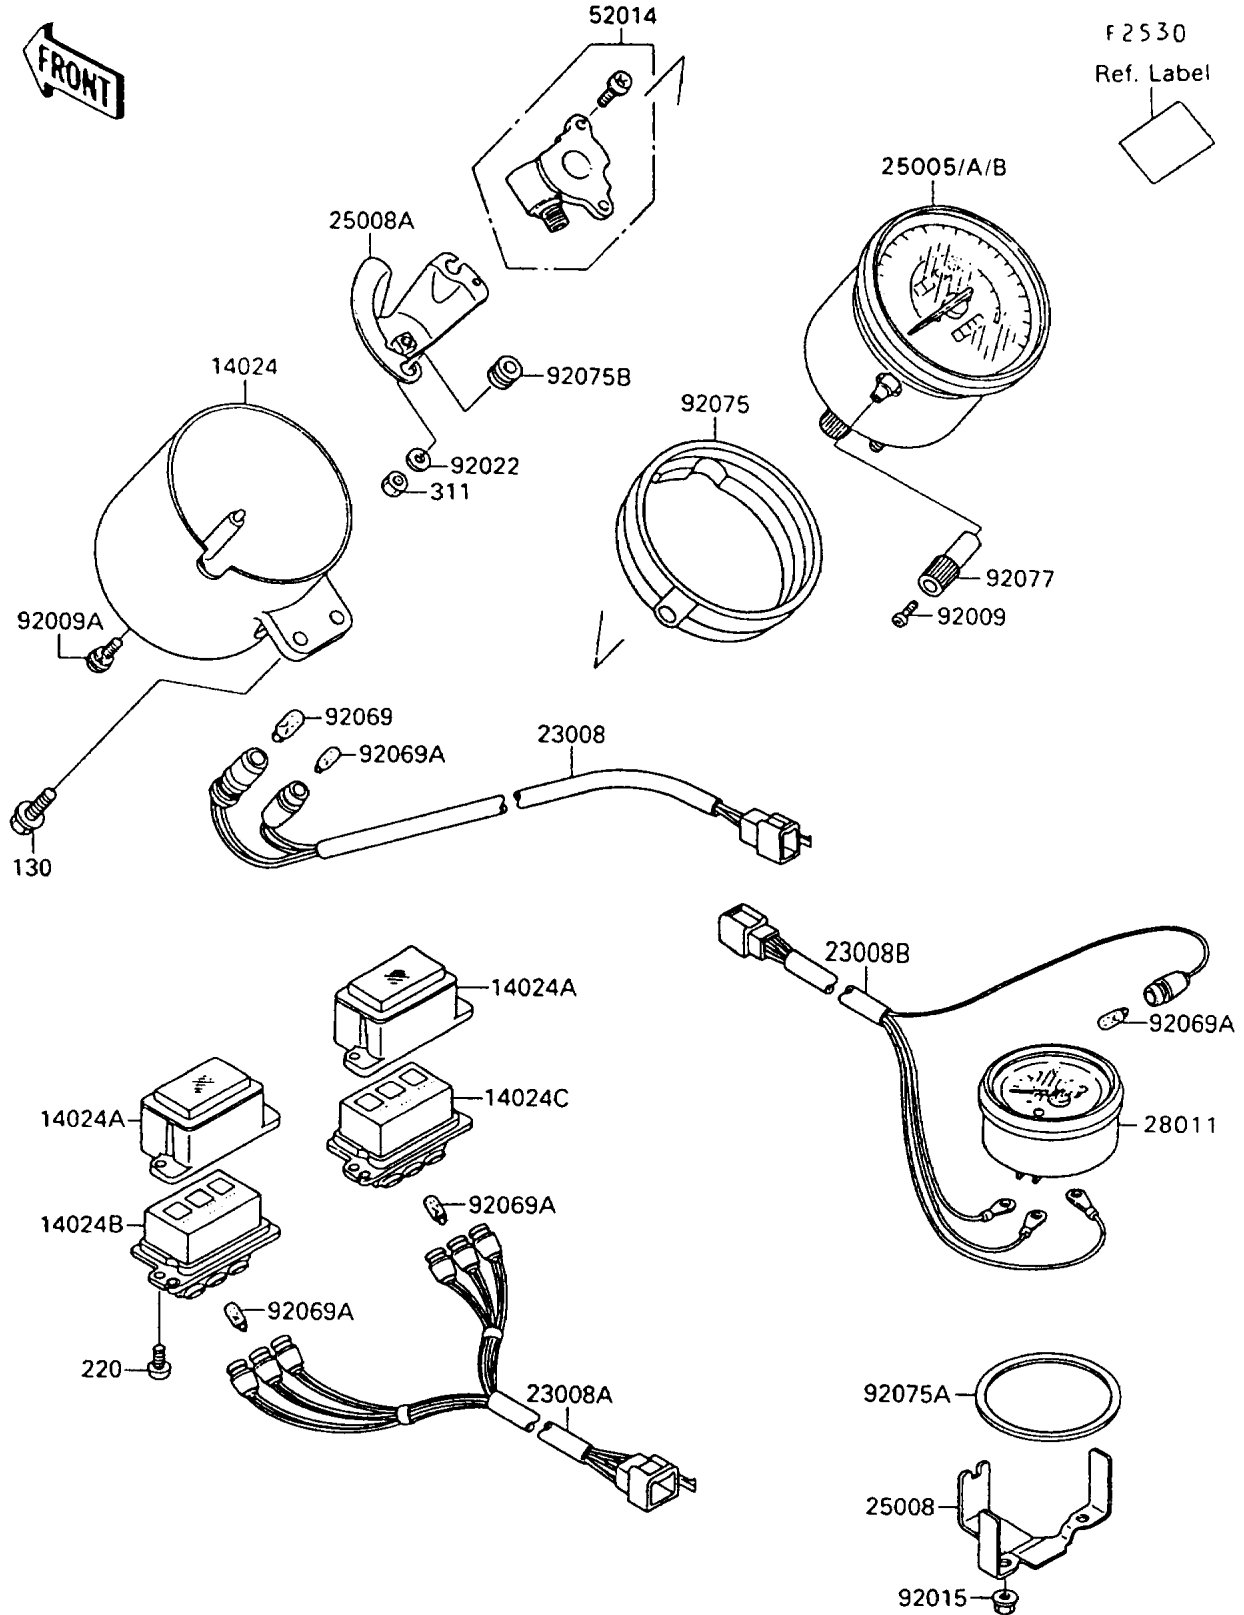

1994 Vulcan 88 PARTS DIAGRAM

Meter(s)

1994 Vulcan 88 PARTS LIST

Meter(s)

ITEM NAME	PART NUMBER	QUANTITY
BOLT-FLANGED,6X16 (Ref # 130)	130B0616	2
SCREW-PAN-CROS (Ref # 220)	220B0414	4
NUT-HEX (Ref # 311)	311B0400	2
COVER,METER,LWR (Ref # 14024)	14024-1504	1
COVER,PILOT BOX,UPP (Ref # 14024A)	14024-1505	2
COVER,PILOT BOX,LH,LWR (Ref # 14024B)	14024-1506	1
COVER,PILOT BOX,RH,LWR (Ref # 14024C)	14024-1507	1
SOCKET-ASSY,METER (Ref # 23008)	23008-1340	1
SOCKET-ASSY,PILOT BOX (Ref # 23008A)	23008-1341	1
SOCKET-ASSY,FUEL METER (Ref # 23008B)	23008-1342	1
SPEEDOMETER,MPH (Ref # 25005)	25005-1365	1
SPEEDOMETER,KPH (Ref # 25005A)	25005-1368	1
BRACKET-METER (Ref # 25008)	25008-1136	1
BRACKET-METER (Ref # 25008A)	25008-1139	1
METER,FUEL (Ref # 28011)	28011-1102	1
ELBOW (Ref # 52014)	52014-1081	1
SCREW,2X6,BLACK (Ref # 92009)	92009-1172	1
SCREW,5X10 (Ref # 92009A)	92009-1478	1
NUT,FLANGED,5MM (Ref # 92015)	92015-1259	2
WASHER,4.3X12.5X1 (Ref # 92022)	92022-1888	2
BULB,12V 3.4W (Ref # 92069)	92069-1007	1
BULB,12V 3W (Ref # 92069A)	92069-1068	8
DAMPER,SHOCK,METER (Ref # 92075)	92075-1953	1
DAMPER,SHOCK,FUEL METER (Ref # 92075A)	92075-1954	1
DAMPER,METER FITTING (Ref # 92075B)	92075-1956	2
KNOB,METER (Ref # 92077)	92077-1077	1