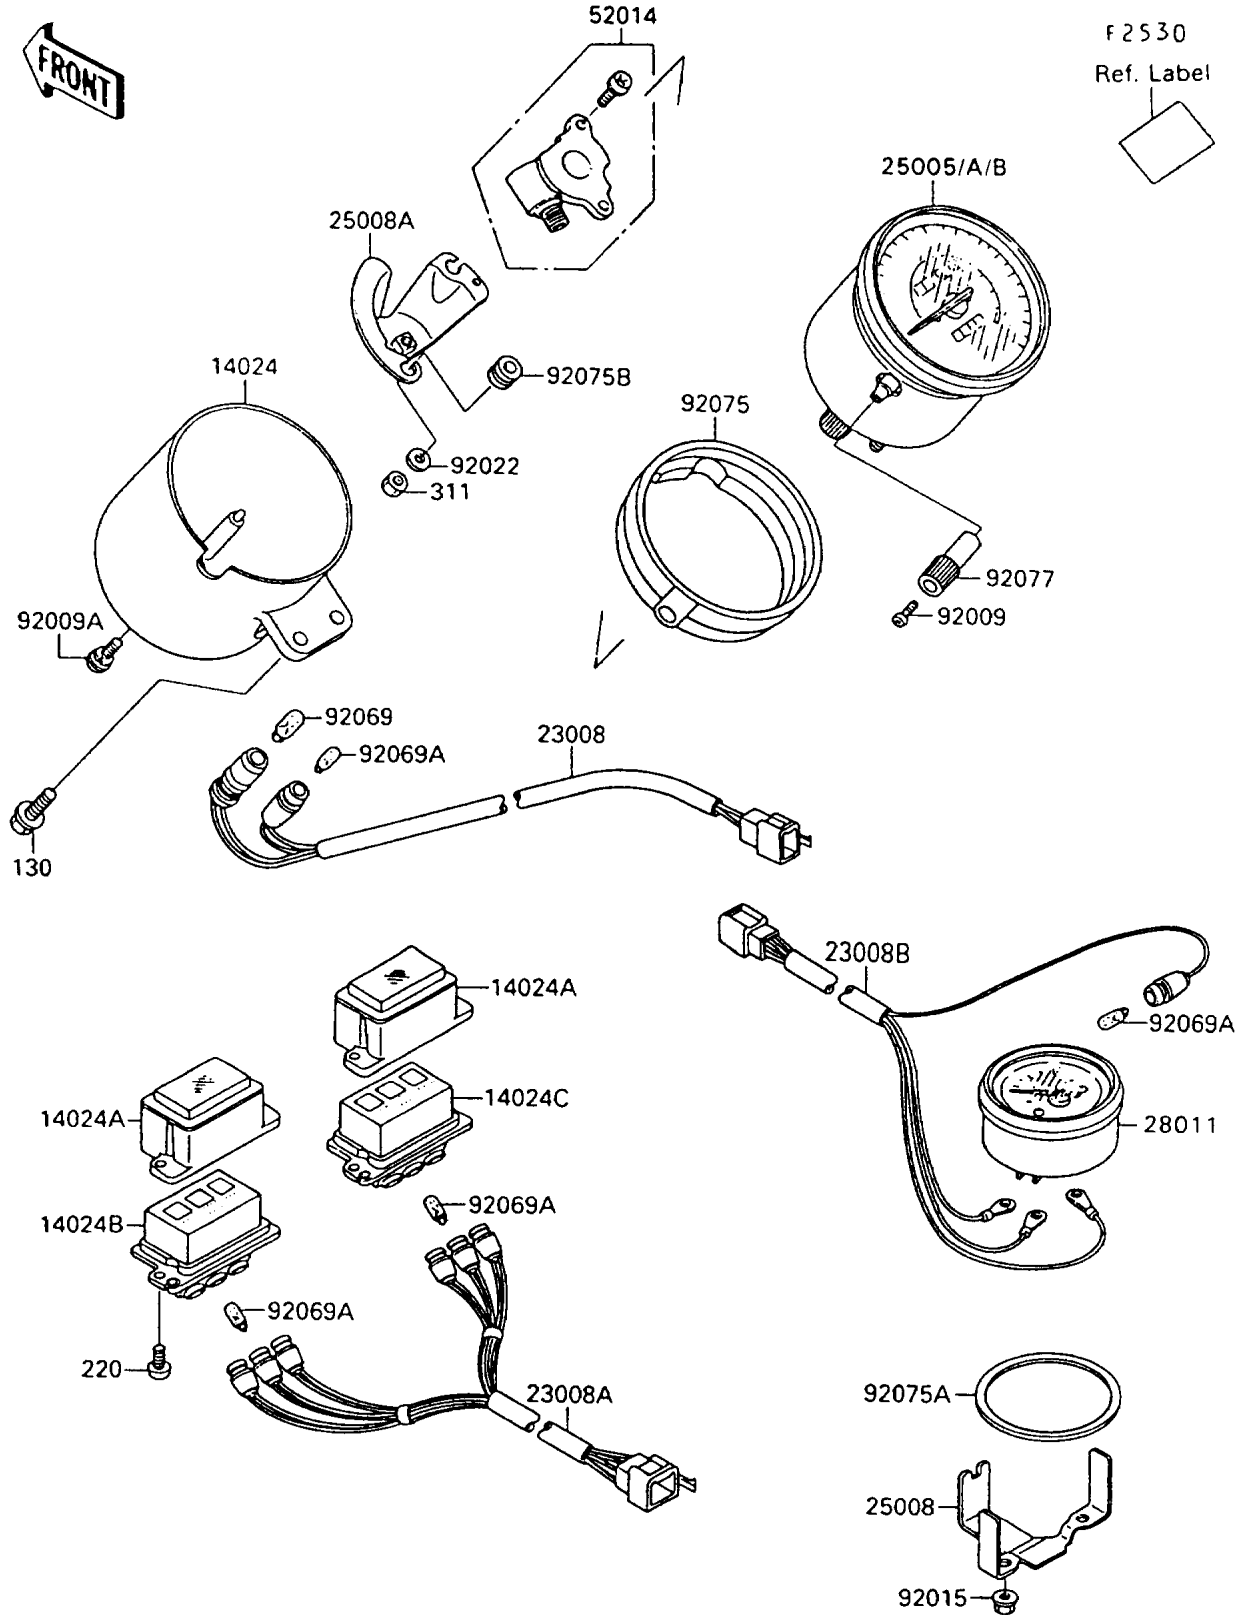

1995 Vulcan 88 PARTS DIAGRAM

Meter(s)

1995 Vulcan 88 PARTS LIST

Meter(s)

ITEM NAME	PART NUMBER	QUANTITY
BOLT-FLANGED,6X16 (Ref # 130)	130B0616	2
SCREW-PAN-CROS (Ref # 220)	220B0414	4
NUT-HEX (Ref # 311)	311B0400	2
COVER,METER,LWR (Ref # 14024)	14024-1504	1
COVER,PILOT BOX,UPP (Ref # 14024A)	14024-1505	2
COVER,PILOT BOX,LH,LWR (Ref # 14024B)	14024-1506	1
COVER,PILOT BOX,RH,LWR (Ref # 14024C)	14024-1507	1
SOCKET-ASSY,METER (Ref # 23008)	23008-1340	1
SOCKET-ASSY,PILOT BOX (Ref # 23008A)	23008-1341	1
SOCKET-ASSY,FUEL METER (Ref # 23008B)	23008-1342	1
SPEEDOMETER,KPH (Ref # 25005A)	25005-1368	1
SPEEDOMETER,MPH (Ref # 25005B)	25005-1385	1
BRACKET-METER (Ref # 25008)	25008-1136	1
BRACKET-METER (Ref # 25008A)	25008-1139	1
METER,FUEL (Ref # 28011)	28011-1102	1
ELBOW (Ref # 52014)	52014-1081	1
SCREW,2X6,BLACK (Ref # 92009)	92009-1172	1
SCREW,5X10 (Ref # 92009A)	92009-1478	1
NUT,FLANGED,5MM (Ref # 92015)	92015-1259	2
WASHER,4.3X12.5X1 (Ref # 92022)	92022-1888	2
BULB,12V 3.4W (Ref # 92069)	92069-1007	1
BULB,12V 3W (Ref # 92069A)	92069-1068	8
DAMPER,SHOCK,METER (Ref # 92075)	92075-1953	1
DAMPER,SHOCK,FUEL METER (Ref # 92075A)	92075-1954	1
DAMPER,METER FITTING (Ref # 92075B)	92075-1956	2
KNOB,METER (Ref # 92077)	92077-1077	1