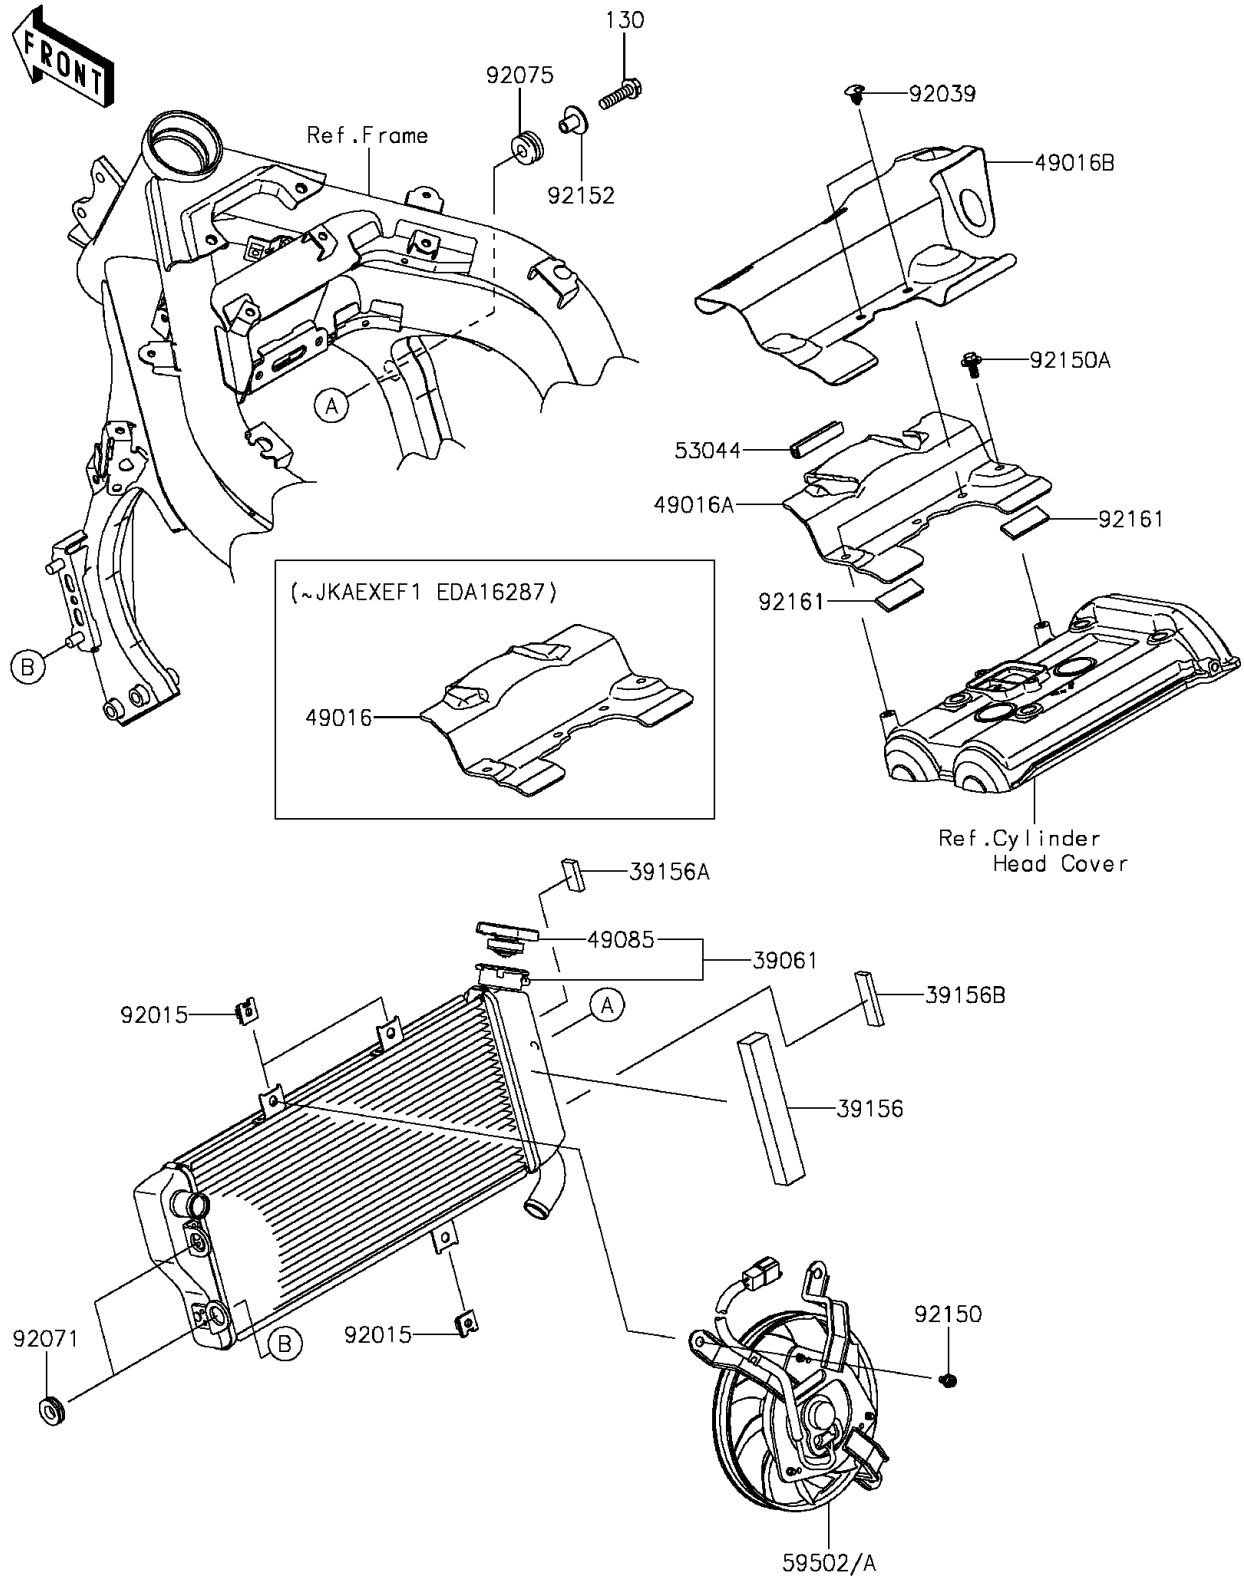

2013 NINJA® 650 ABS PARTS DIAGRAM

Radiator

E3032

2013 NINJA® 650 ABS PARTS LIST

Radiator

ITEM NAME	PART NUMBER	QUANTITY
RADIATOR-ASSY (Ref # 39061)	39061-0559	1
PAD (Ref # 39156)	39156-0813	1
PAD (Ref # 39156A)	39156-0814	1
PAD (Ref # 39156B)	39156-0815	1
COVER-SEAL (Ref # 49016)	49016-0566	1
CAP-ASSY-PRESSURE (Ref # 49085)	49085-1078	1
TRIM,L=50 (Ref # 53044)	53044-1185	1
FAN-ASSY (Ref # 59502A)	59502-0587	1
NUT (Ref # 92015)	92015-1487	3
GROMMET (Ref # 92071)	92071-1115	2
DAMPER,10X24X12 (Ref # 92075)	92075-1690	1
BOLT,6X12 (Ref # 92150)	92150-1186	3
BOLT,FLANGED,6X14 (Ref # 92150A)	92150-1689	2
COLLAR (Ref # 92152)	92152-1603	1
DAMPER (Ref # 92161)	92161-0301	2
BOLT-FLANGED,6X22 (Ref # 130)	130BA0622	1