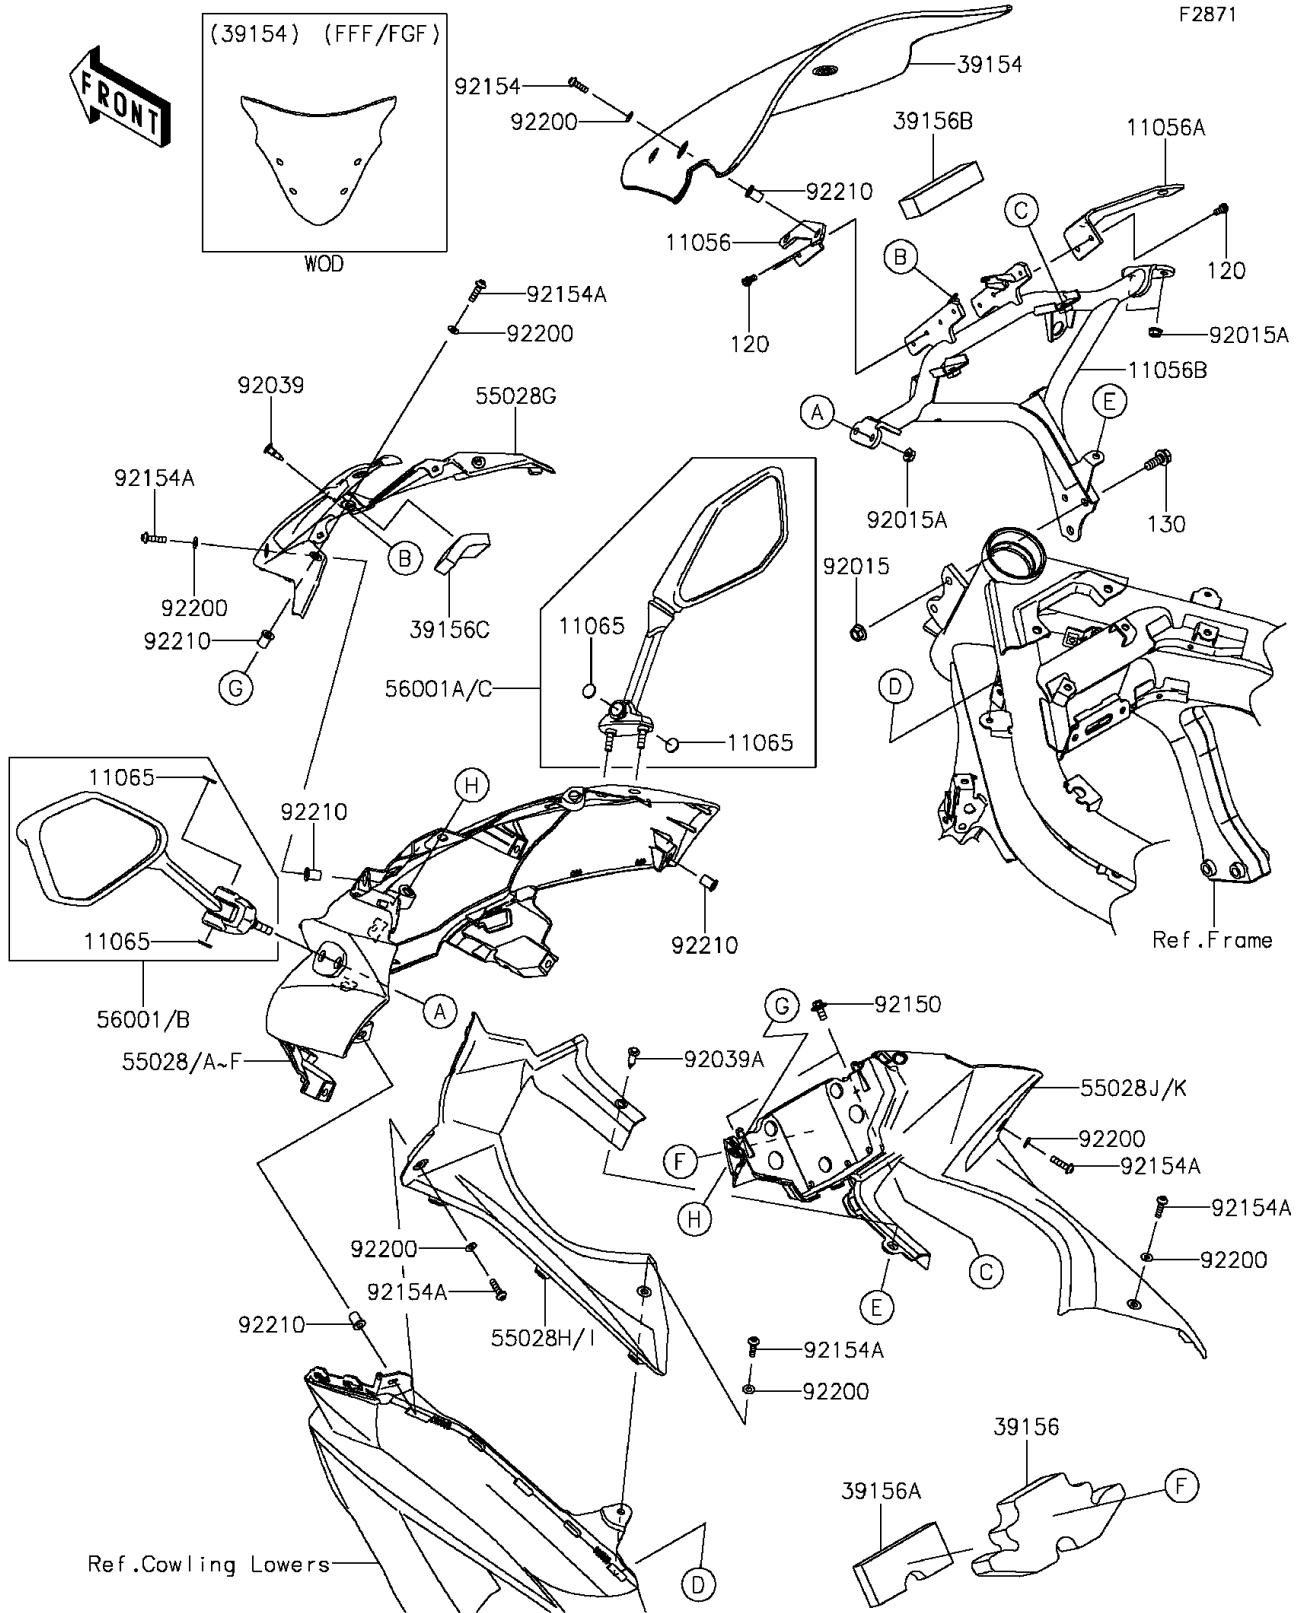

# 2013 NINJA® 650 ABS PARTS DIAGRAM

Cowling

## 2013 NINJA® 650 ABS PARTS LIST

### Cowling

ITEM NAME	PART NUMBER	QUANTITY
BRACKET,LH (Ref # 11056)	11056-0992	1
BRACKET,RH (Ref # 11056A)	11056-0993	1
BRACKET,COWLING STAY (Ref # 11056B)	11056-2062	1
CAP (Ref # 11065)	11065-0787	4
WINDSHIELD (Ref # 39154)	39154-0307	1
PAD (Ref # 39156)	39156-1823	1
PAD,45X106X15 (Ref # 39156A)	39156-1824	1
PAD,25X90X20 (Ref # 39156B)	39156-1825	1
PAD,30X65X12 (Ref # 39156C)	39156-1826	1
COWLING,UPP,P.S.WHITE (Ref # 55028)	55028-0366-25Y	1
COWLING,UPP,M.F.S.BLACK (Ref # 55028E)	55028-0366-739	1
COWLING,UPP,CNT (Ref # 55028G)	55028-0367	1
COWLING,INNER,LH (Ref # 55028H)	55028-0368	1
COWLING,INNER,RH (Ref # 55028J)	55028-0470	1
MIRROR-ASSY,LH (Ref # 56001)	56001-0223	1
MIRROR-ASSY,RH (Ref # 56001A)	56001-0224	1
NUT,FLANGED,8MM (Ref # 92015)	92015-1014	2
NUT,FLANGED,6MM,BLACK (Ref # 92015A)	92015-1233	4
RIVET (Ref # 92039)	92039-0068	2
RIVET (Ref # 92039A)	92039-1283	1
BOLT,6X14 (Ref # 92150)	92150-1340	2
BOLT,SOCKET,5X16 (Ref # 92154)	92154-0209	4
BOLT,SOCKET,5X20 (Ref # 92154A)	92154-0829	8
WASHER,NYLONE,5.3X11.5X0.5 (Ref # 92200)	92200-0006	12
NUT,WELL,5MM (Ref # 92210)	92210-0498	10
BOLT-SOCKET,5X10 (Ref # 120)	120CB0510	4
BOLT-FLANGED,8X20 (Ref # 130)	130BA0820	2