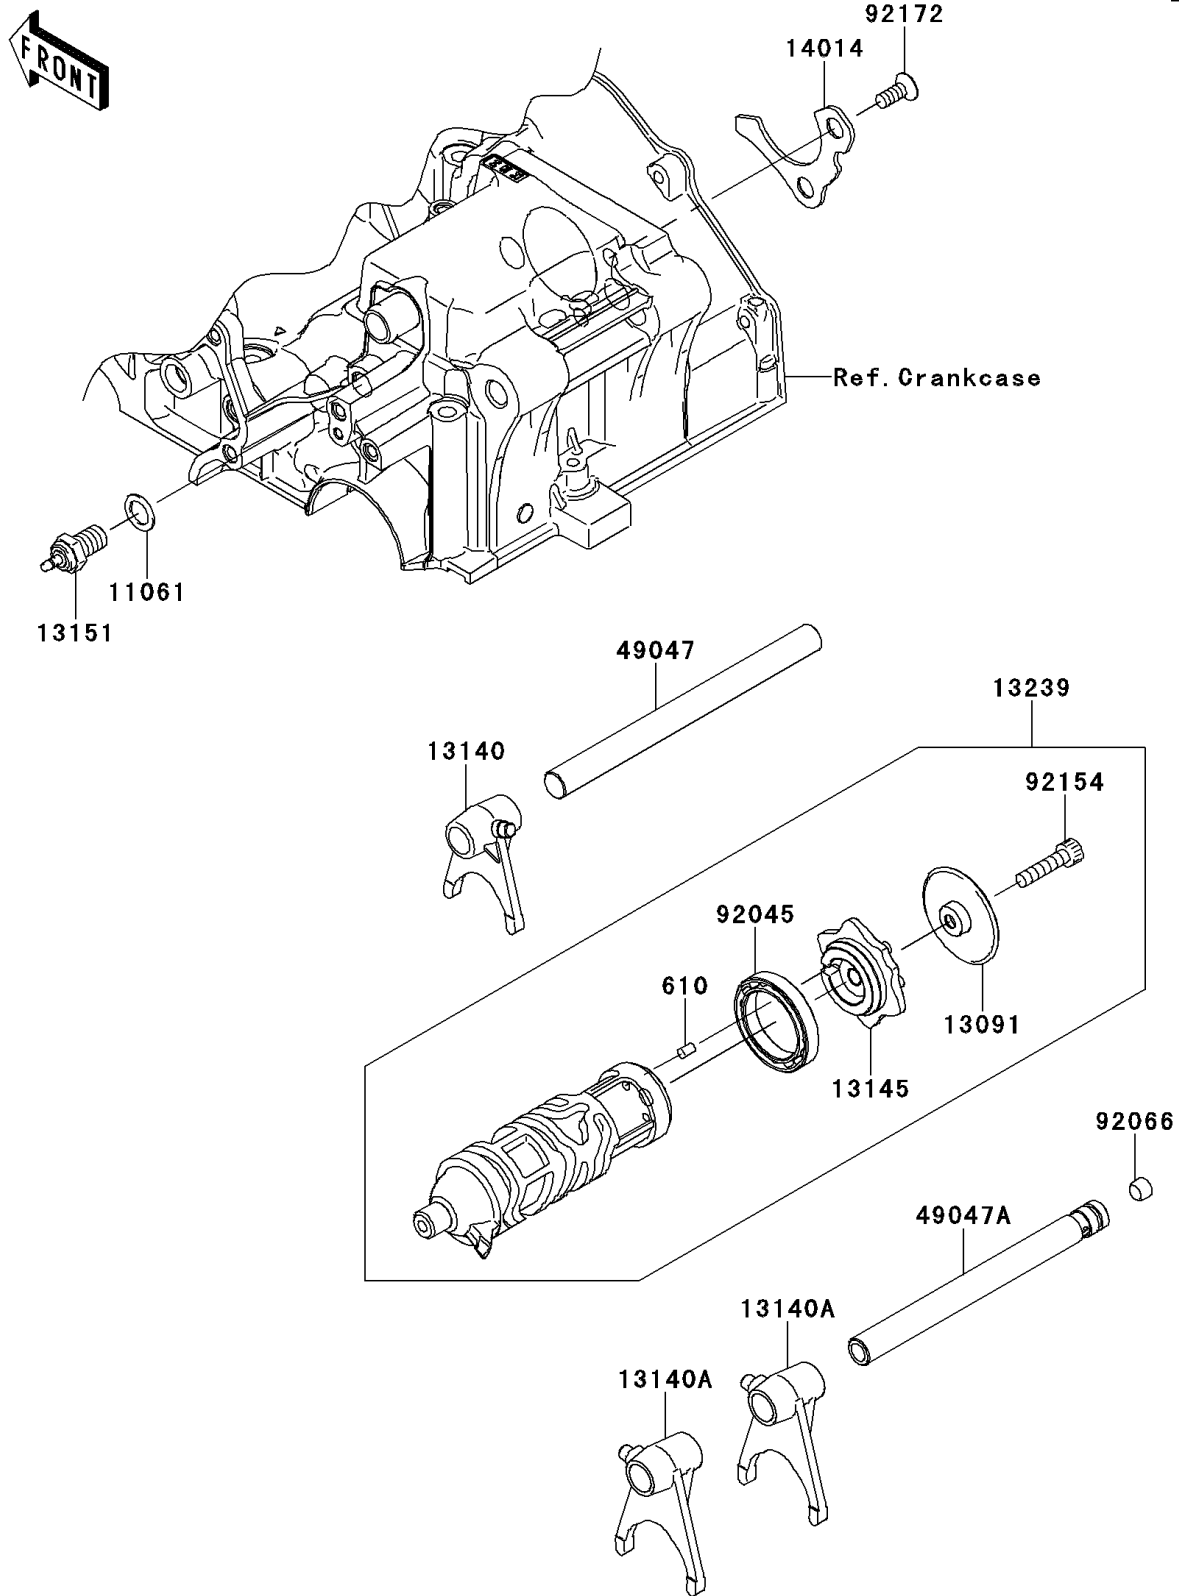

2013 NINJA® 300 PARTS DIAGRAM

Gear Change Drum/Shift Fork(s)

E1362

2013 NINJA® 300 PARTS LIST

Gear Change Drum/Shift Fork(s)

ITEM NAME	PART NUMBER	QUANTITY
GASKET,10.5X16X1 (Ref # 11061)	11061-0373	1
HOLDER,CHANGE DRUM (Ref # 13091)	13091-1464	1
FORK-SHIFT,IN (Ref # 13140)	13140-1148	1
FORK-SHIFT,OUT (Ref # 13140A)	13140-1149	2
CAM-CHANGE DRUM (Ref # 13145)	13145-0556	1
SWITCH-COMP,NEUTRAL (Ref # 13151)	13151-1102	1
DRUM-ASSY-CHANGE (Ref # 13239)	13239-0562	1
PLATE-POSITION (Ref # 14014)	14014-0564	1
ROD-SHIFT,IN (Ref # 49047)	49047-0625	1
ROD-SHIFT,OUT (Ref # 49047A)	49047-0626	1
BEARING-BALL,6806 (Ref # 92045)	92045-1152	1
PLUG (Ref # 92066)	92066-1246	1
BOLT,SOCKET,6X25 (Ref # 92154)	92154-0954	1
SCREW,6X15 (Ref # 92172)	92172-0812	2
ROLLER,4X6 (Ref # 610)	610A0406	1