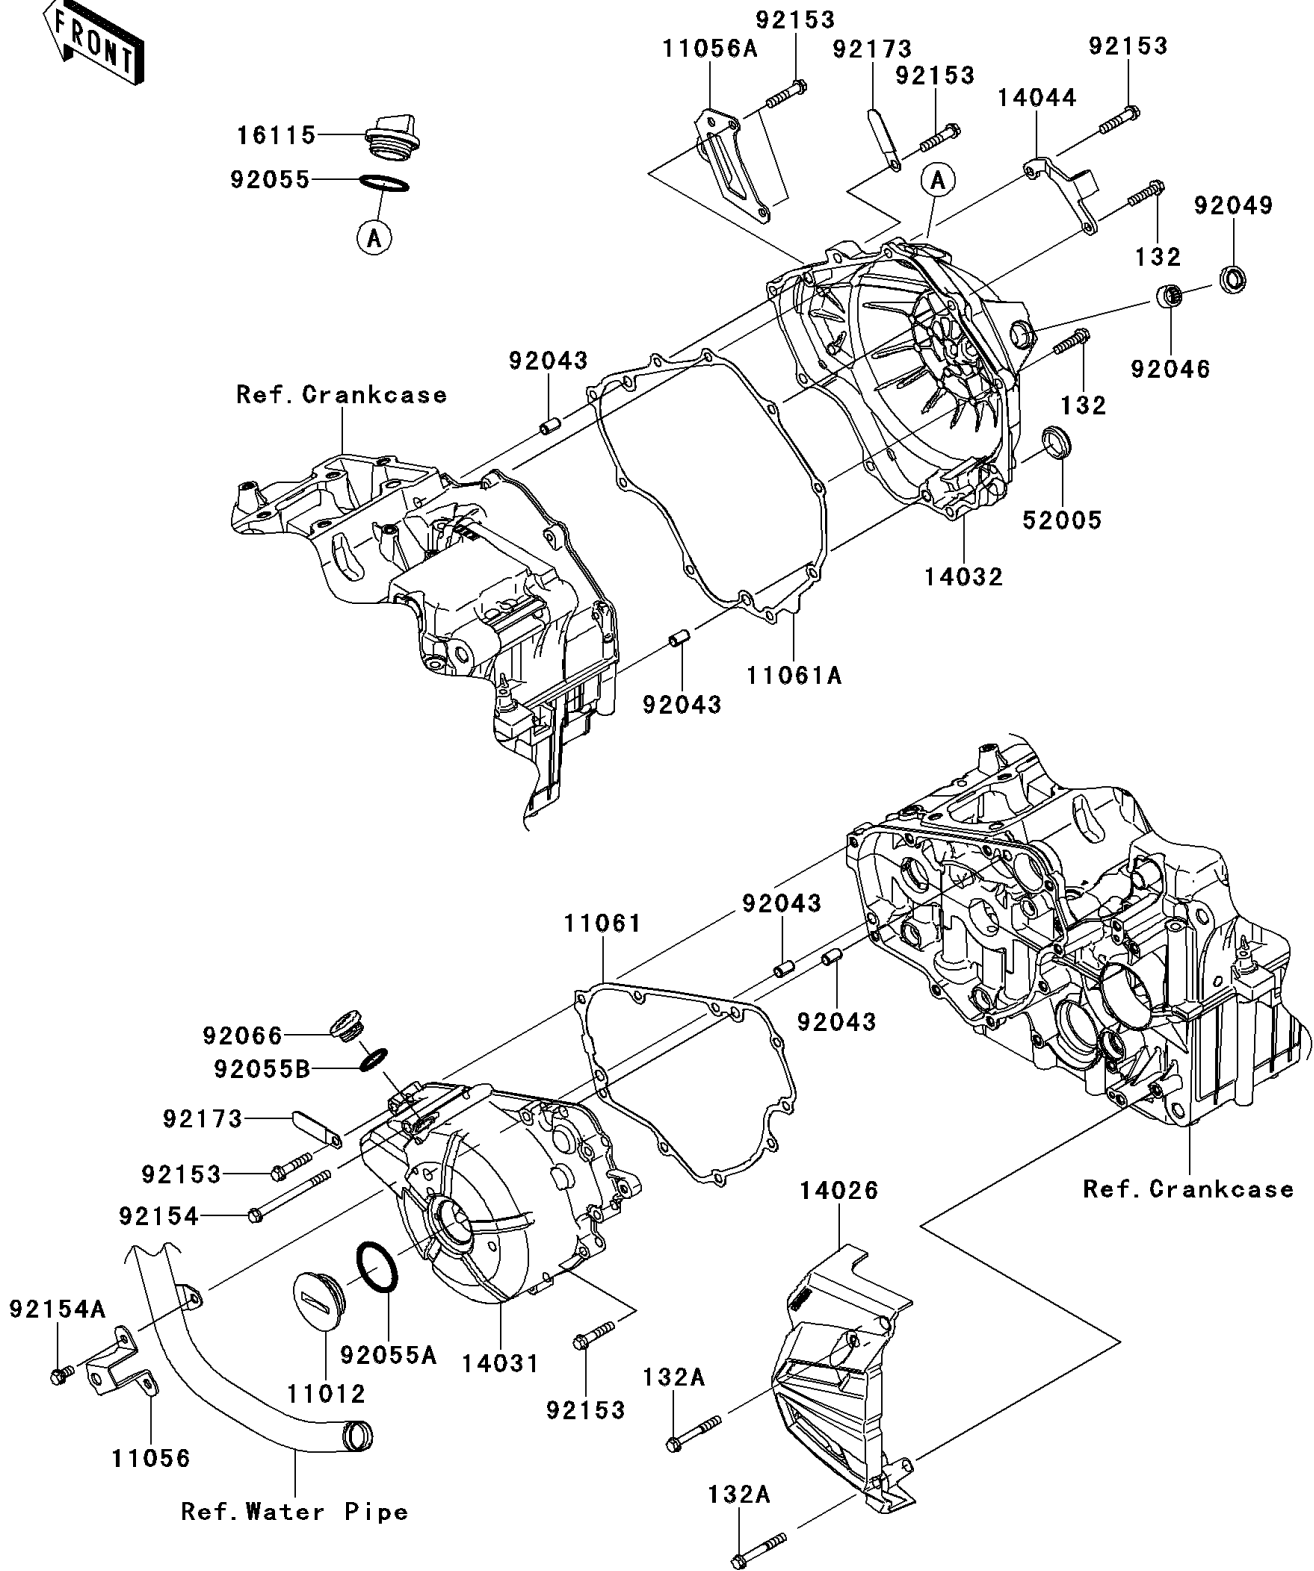

2014 NINJA® 300 SE PARTS DIAGRAM

Engine Cover(s)

E1431

2014 NINJA® 300 SE PARTS LIST

Engine Cover(s)

ITEM NAME	PART NUMBER	QUANTITY
CAP (Ref # 11012)	11012-1362	1
BRACKET (Ref # 11056)	11056-1637	1
BRACKET (Ref # 11056A)	11056-1638	1
GASKET,GENERATOR COVER (Ref # 11061)	11061-0793	1
GASKET,CLUTCH COVER (Ref # 11061A)	11061-0854	1
COVER-CHAIN (Ref # 14026)	14026-0096	1
COVER-GENERATOR (Ref # 14031)	14031-0562	1
COVER-CLUTCH (Ref # 14032)	14032-0579	1
HOLDER-CABLE (Ref # 14044)	14044-0049	1
CAP-OIL FILLER (Ref # 16115)	16115-1068	1
GAUGE,OIL LEVEL (Ref # 52005)	52005-1009	1
PIN,6.2X8X14 (Ref # 92043)	92043-1263	4
BEARING-NEEDLE,HK1210FM (Ref # 92046)	92046-0034	1
SEAL-OIL (Ref # 92049)	92049-1560	1
RING-O,31.5X2.6 (Ref # 92055)	92055-049	1
RING-O,39.4X3.1 (Ref # 92055A)	92055-0734	1
RING-O,20X2 (Ref # 92055B)	92055-1146	1
PLUG (Ref # 92066)	92066-0748	1
BOLT,6X30 (Ref # 92153)	92153-0832	15
BOLT,FLANGED-SMALL,6X75 (Ref # 92154)	92154-0960	1
BOLT,FLANGED,6X12 (Ref # 92154A)	92154-1140	2
CLAMP,L=45 (Ref # 92173)	92173-0194	2
BOLT-FLANGED-SMALL,6X25 (Ref # 132)	132BB0625	2
BOLT-FLANGED-SMALL,6X45 (Ref # 132A)	132BB0645	2