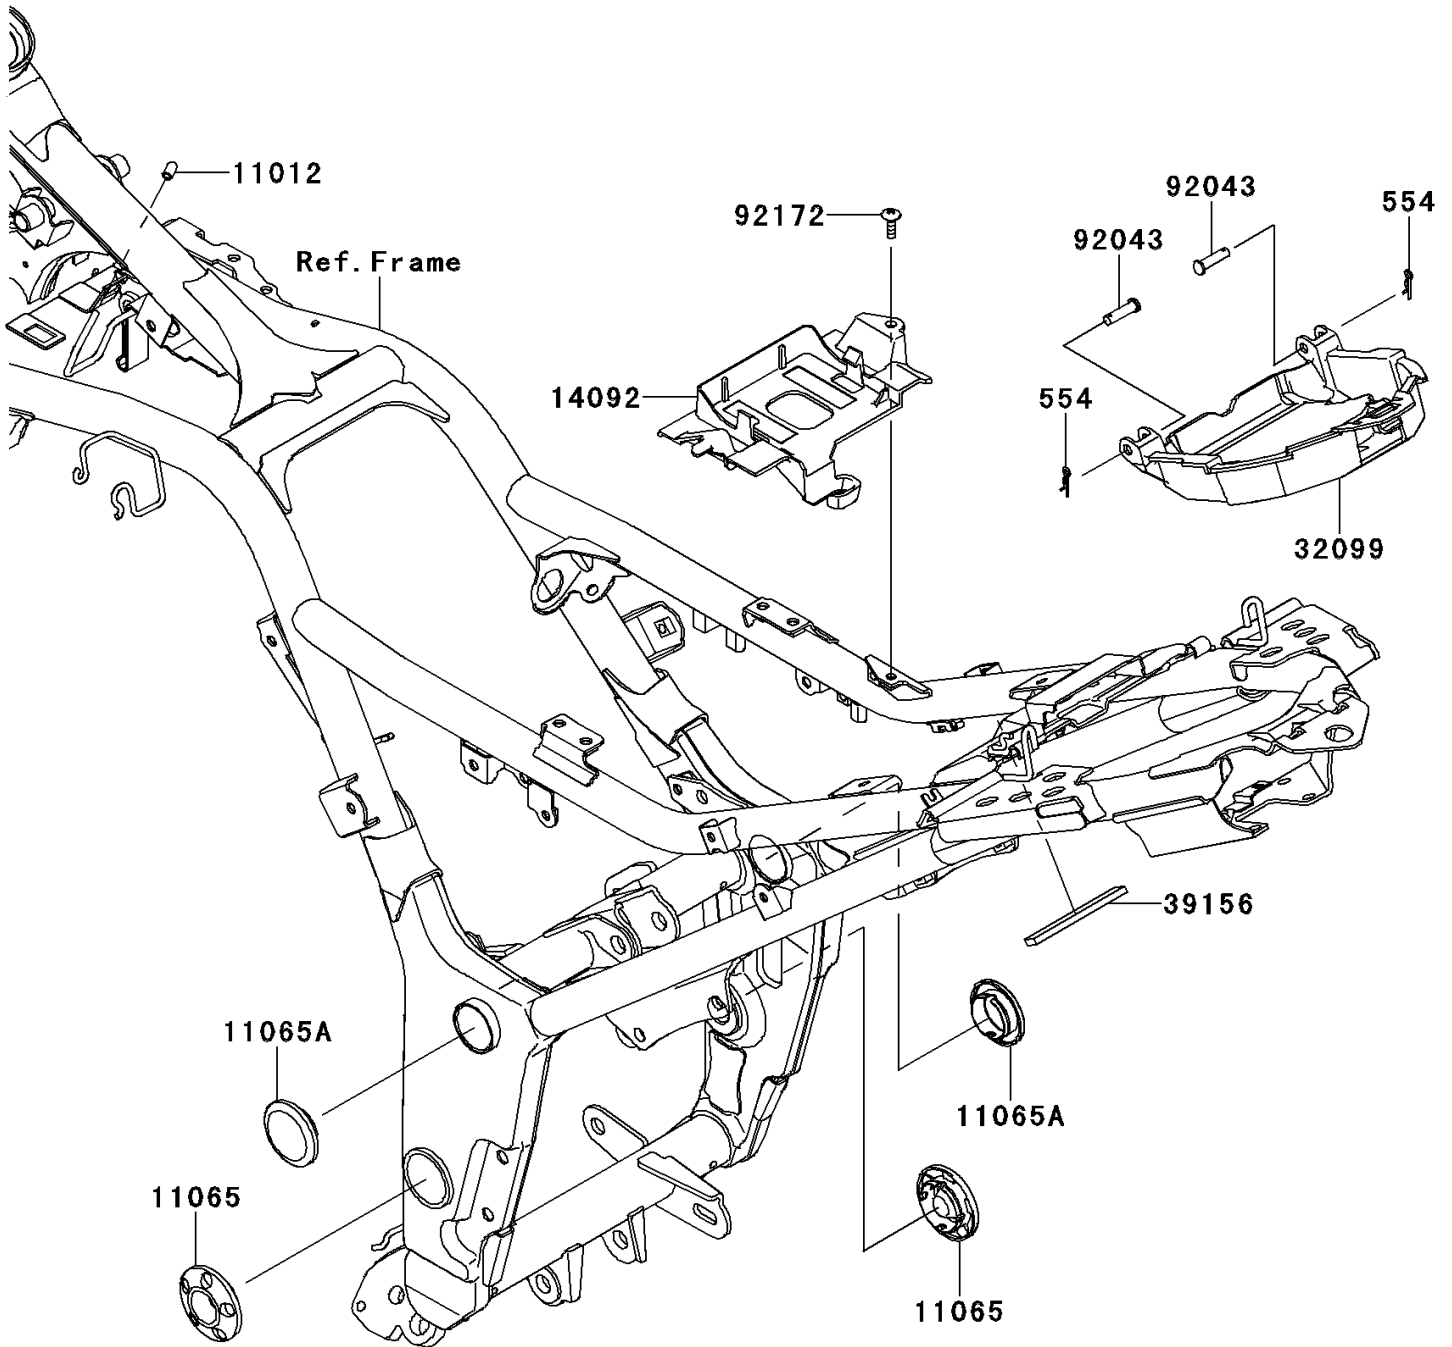

# 2014 NINJA® 300 SE PARTS DIAGRAM

Frame Fittings

F2131

## 2014 NINJA® 300 SE PARTS LIST

### Frame Fittings

ITEM NAME	PART NUMBER	QUANTITY
CAP (Ref # 11012)	11012-1438	1
CAP,SWING ARM BRACKET,BLACK (Ref # 11065)	11065-0262-18T	2
CAP,SWING ARM BRACKET,BLACK (Ref # 11065A)	11065-0748-18T	2
COVER,BATTERY (Ref # 14092)	14092-0920	1
CASE,TOOL (Ref # 32099)	32099-0721	1
PAD,10X90X4 (Ref # 39156)	39156-0990	1
PIN,6X23 (Ref # 92043)	92043-0746	2
SCREW,5X16 (Ref # 92172)	92172-0322	1
PIN-SNAP (Ref # 554)	554DA0600	2