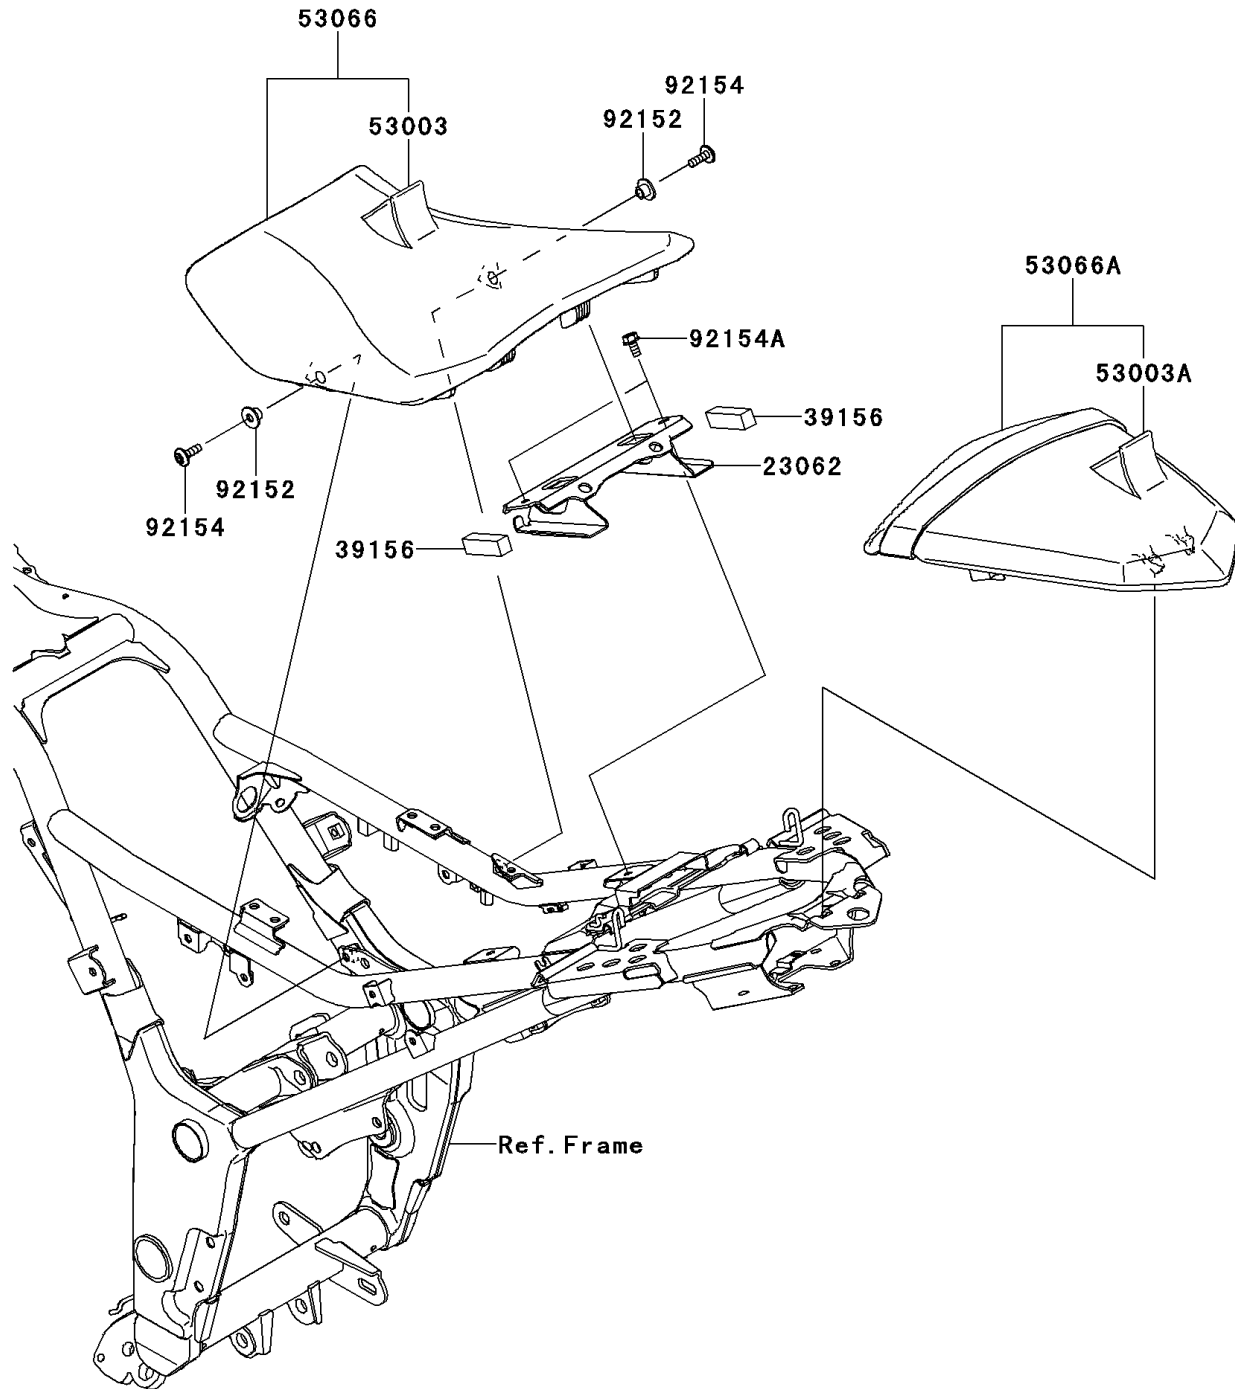

2014 Ninja® 300 PARTS DIAGRAM

Seat

F2510

2014 Ninja® 300 PARTS LIST

Seat

ITEM NAME	PART NUMBER	QUANTITY
BRACKET-COMP,SEAT (Ref # 23062)	23062-0782	1
PAD,13X43X12 (Ref # 39156)	39156-0978	2
LEATHER,BLACK (Ref # 53003)	53003-0326-MA	1
LEATHER,BLACK (Ref # 53003A)	53003-0327-MA	1
SEAT-ASSY,FR,BLACK (Ref # 53066)	53066-0392-MA	1
SEAT,RR,LEATHER BLK+BAND BLK (Ref # 53066A)	53066-0393-12Y	1
COLLAR (Ref # 92152)	92152-0295	2
BOLT,SOCKET,6X18 (Ref # 92154)	92154-1026	2
BOLT,FLANGED,6X12 (Ref # 92154A)	92154-1050	2