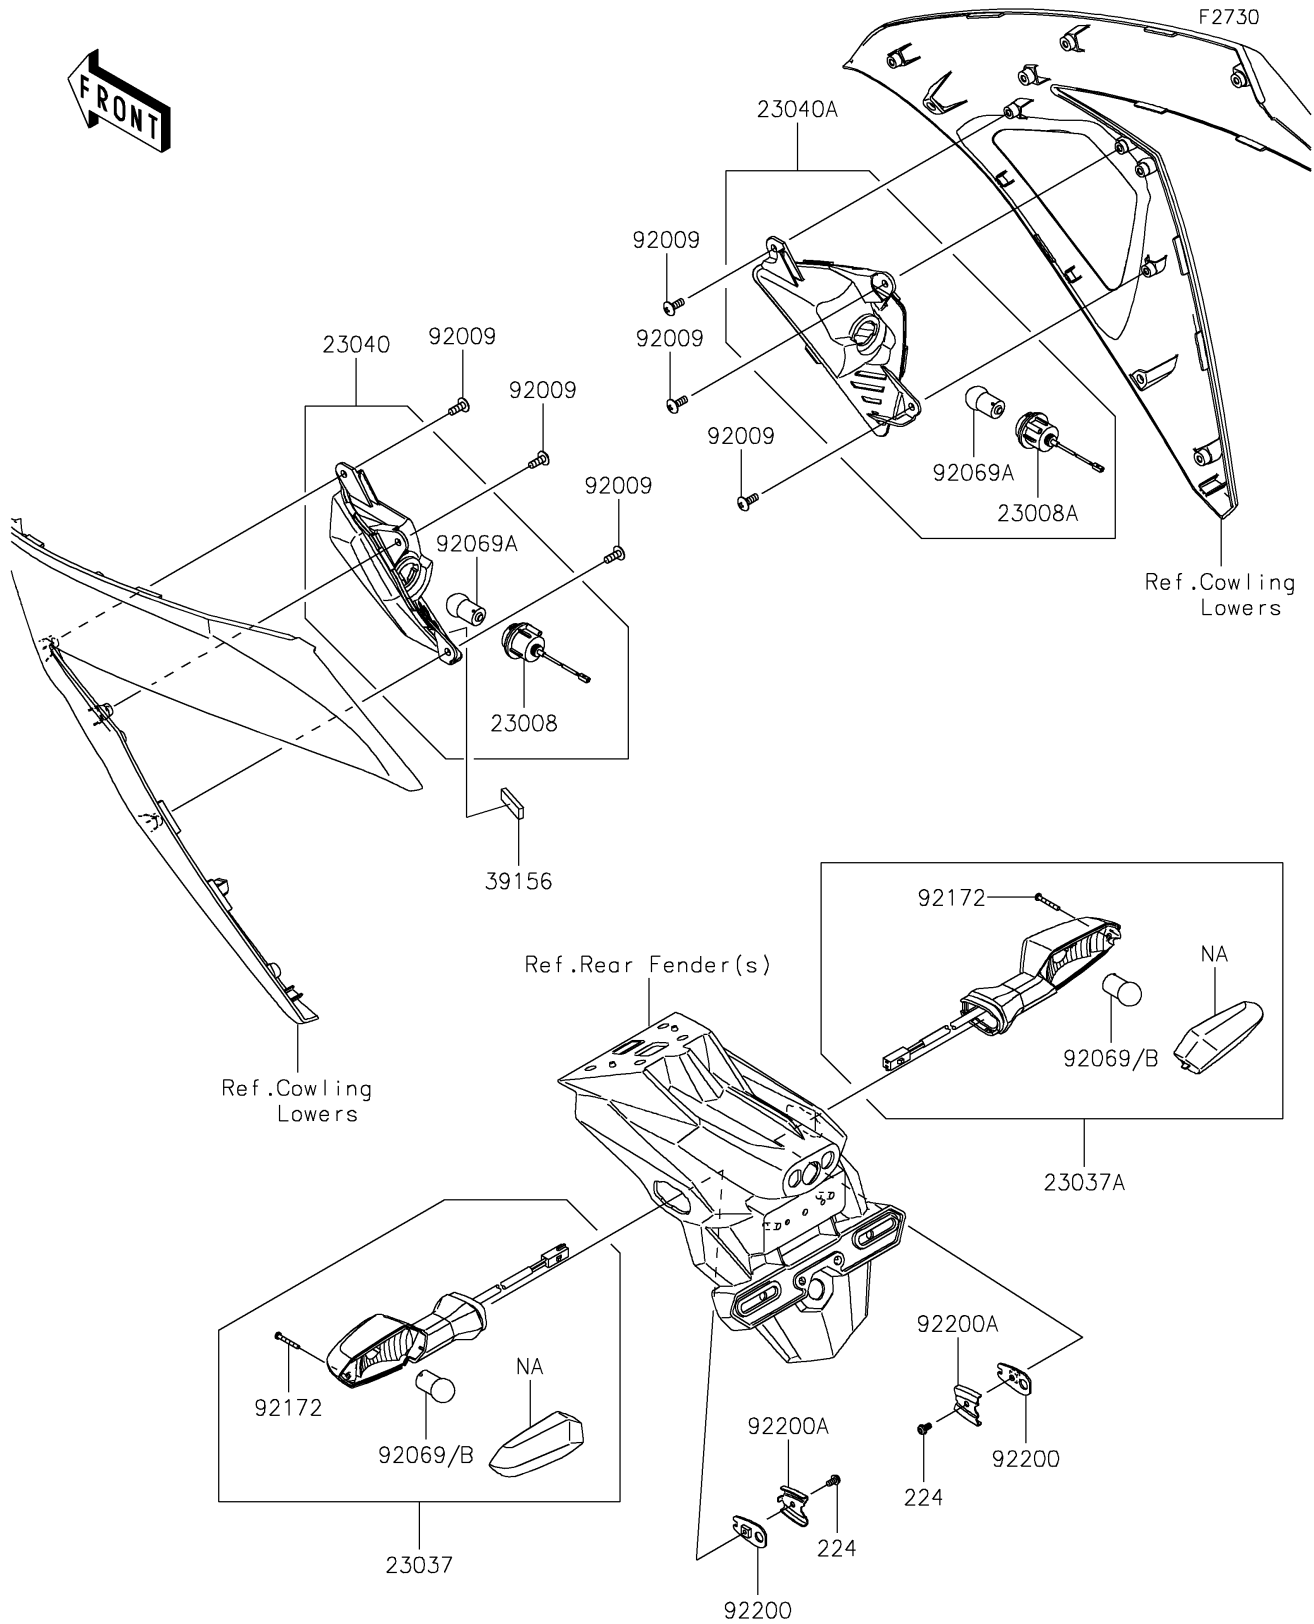

2014 NINJA® 300 SE PARTS DIAGRAM

Turn Signals

2014 NINJA® 300 SE PARTS LIST

Turn Signals

ITEM NAME	PART NUMBER	QUANTITY
SOCKET-ASSY,FR,LH (Ref # 23008)	23008-0139	1
SOCKET-ASSY,FR,RH (Ref # 23008A)	23008-0144	1
LAMP-ASSY-SIGNAL,RR,LH (Ref # 23037)	23037-0247	1
LAMP-ASSY-SIGNAL,RR,RH (Ref # 23037A)	23037-0248	1
LAMP-SIGNAL,FR,LH (Ref # 23040)	23040-0107	1
LAMP-SIGNAL,FR,RH (Ref # 23040A)	23040-0108	1
PAD,10X30X4 (Ref # 39156)	39156-0927	1
SCREW,TAPPING,5X14 (Ref # 92009)	92009-1197	6
BULB,12V 10W (Ref # 92069A)	92069-0058	2
BULB,12V 10W (Ref # 92069B)	92069-0076	2
SCREW,2.9X22 (Ref # 92172)	92172-0395	2
WASHER,SIGNAL LAMP (Ref # 92200)	92200-0164	2
WASHER,SIGNAL LAMP (Ref # 92200A)	92200-0165	2
SCREW-PAN-WP-CROS,4X8 (Ref # 224)	224AB0408	2