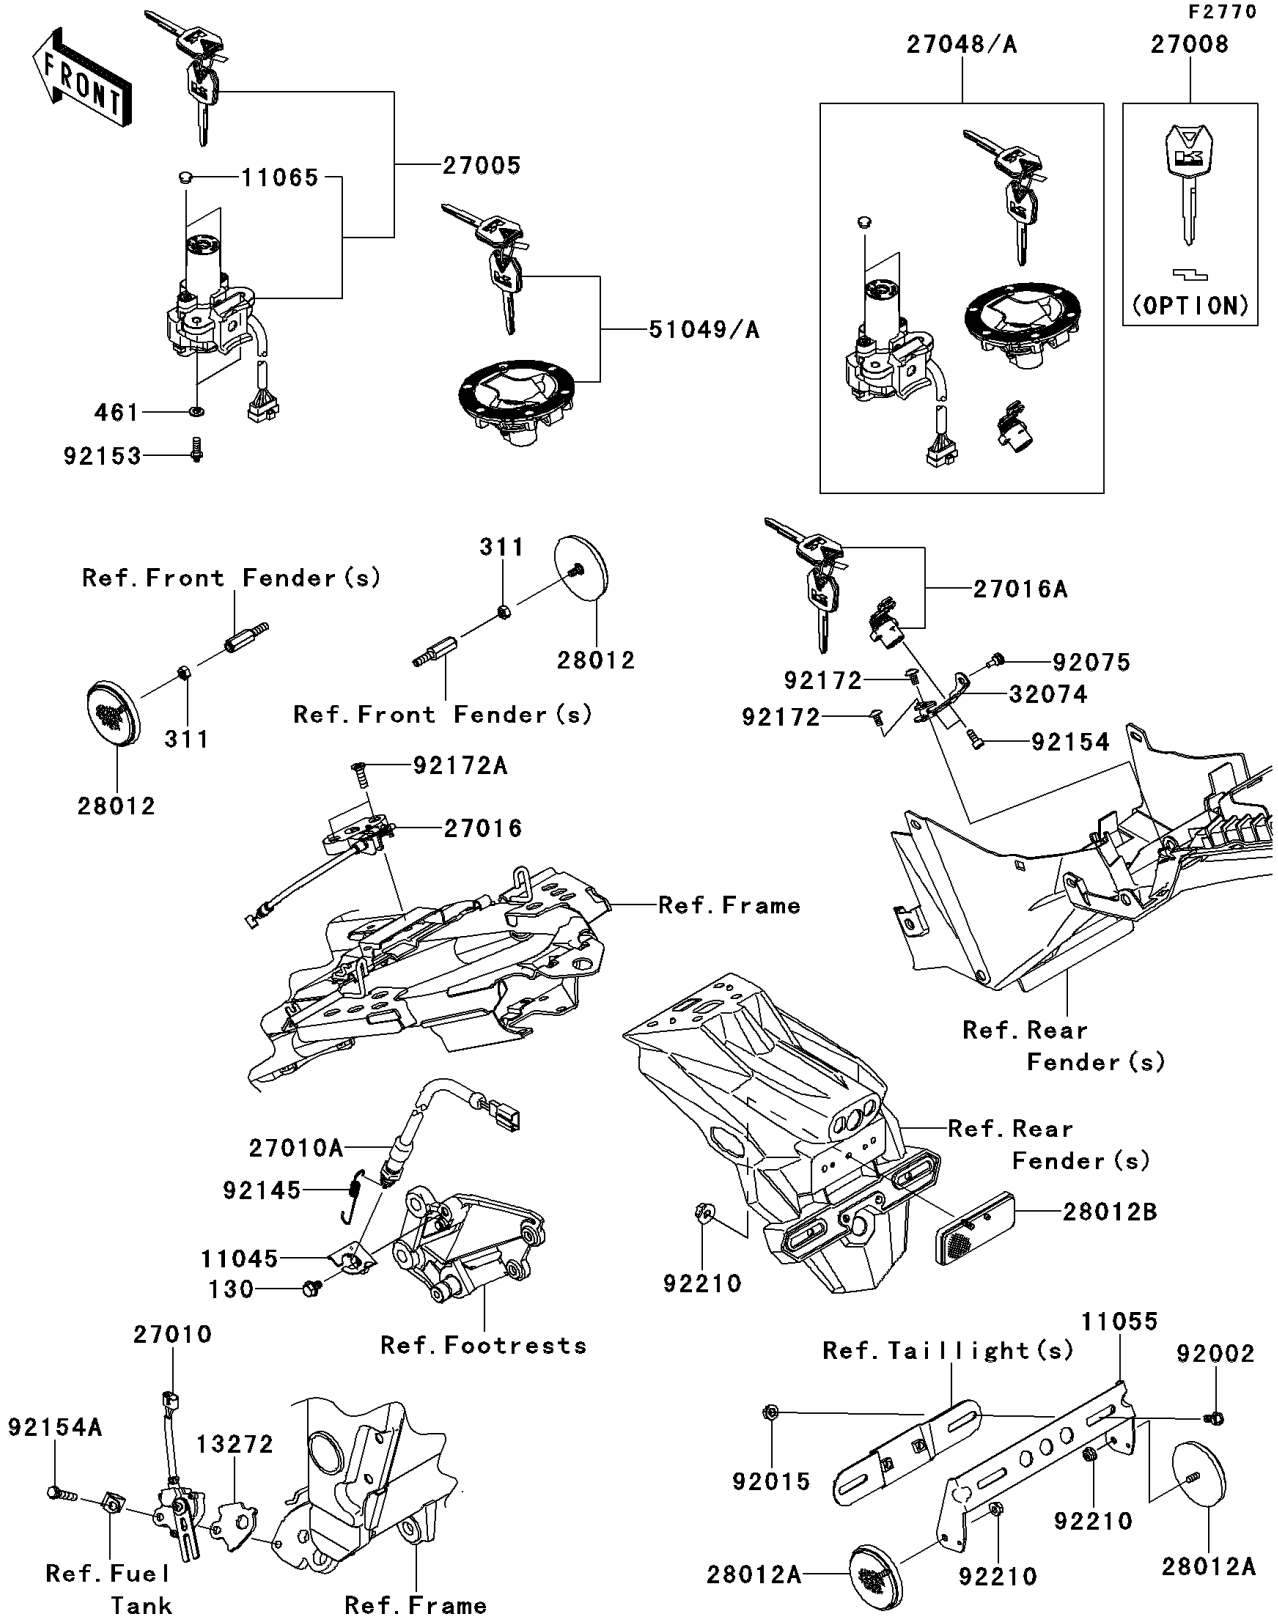

# 2014 NINJA® 300 SE PARTS DIAGRAM

Ignition Switch/Locks/Reflectors

# 2014 NINJA® 300 SE PARTS LIST

Ignition Switch/Locks/Reflectors

ITEM NAME	PART NUMBER	QUANTITY
-----------	-------------	----------