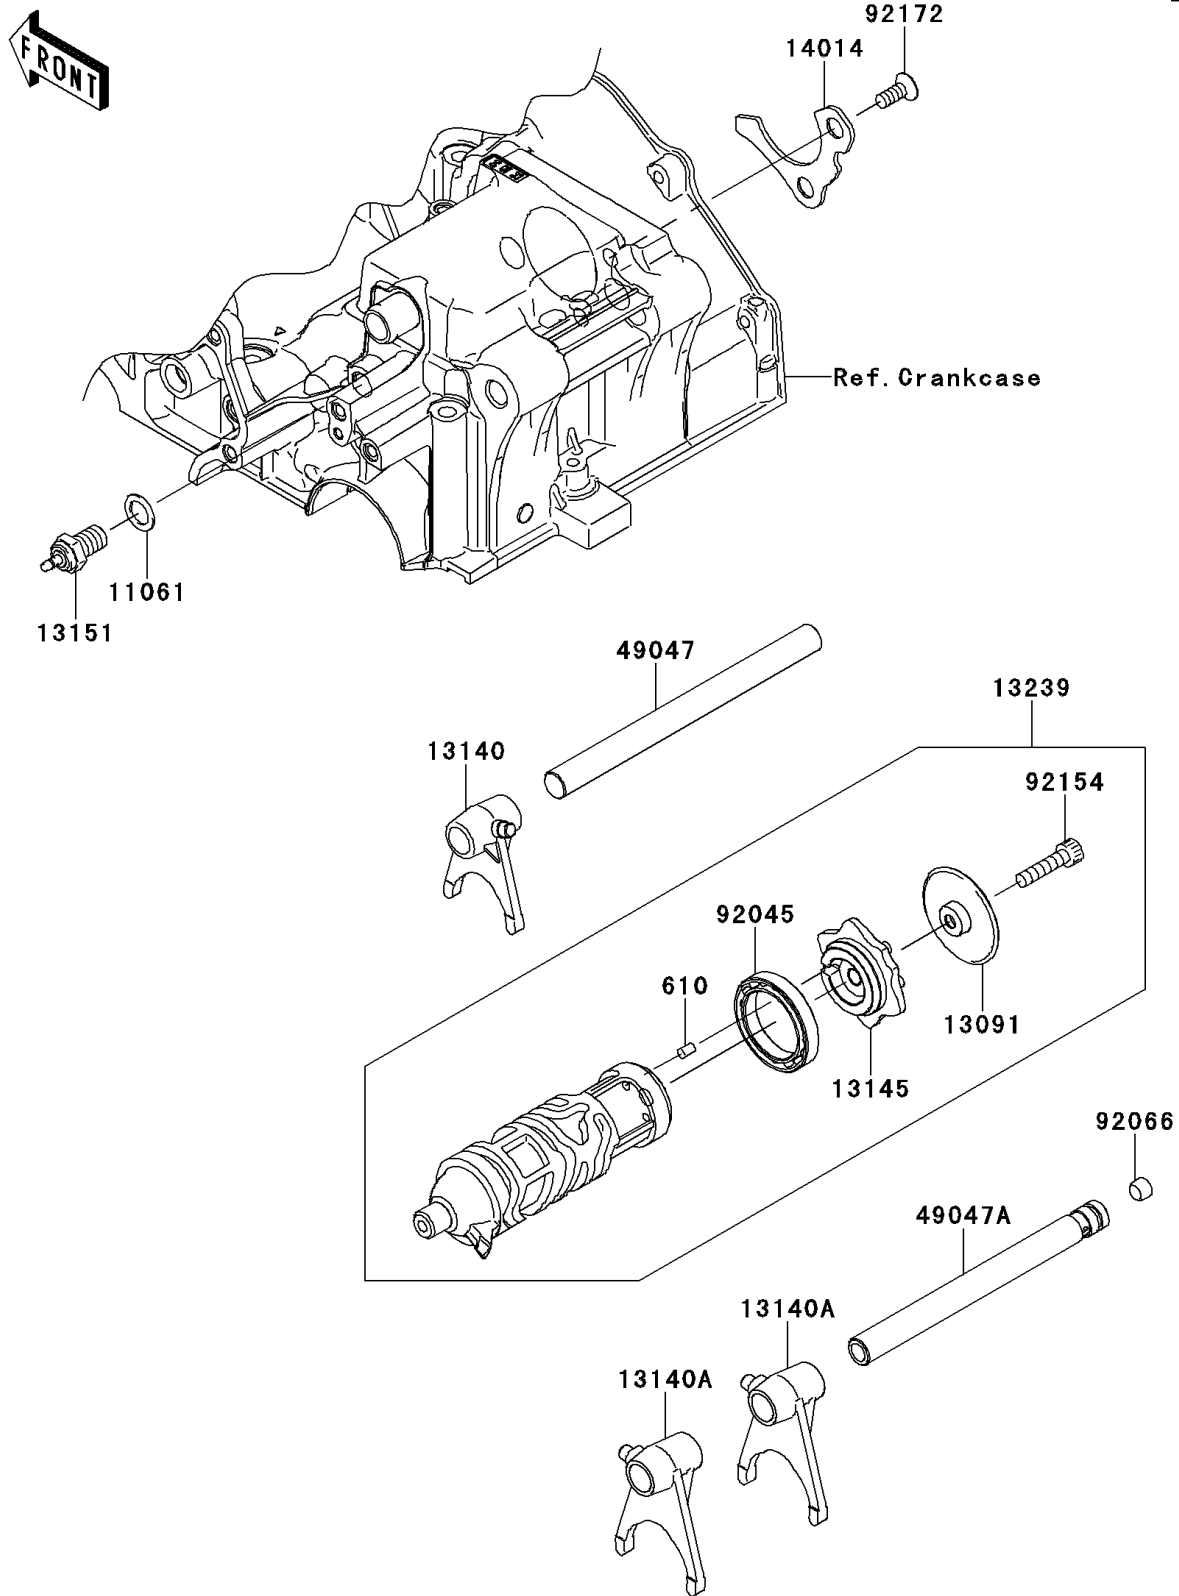

2013 Ninja® 300 ABS PARTS DIAGRAM

Gear Change Drum/Shift Fork(s)

E1362

2013 Ninja® 300 ABS PARTS LIST

Gear Change Drum/Shift Fork(s)

ITEM NAME	PART NUMBER	QUANTITY
GASKET,10.5X16X1 (Ref # 11061)	11061-0373	1
HOLDER,CHANGE DRUM (Ref # 13091)	13091-1464	1
FORK-SHIFT,IN (Ref # 13140)	13140-1148	1
FORK-SHIFT,OUT (Ref # 13140A)	13140-1149	2
CAM-CHANGE DRUM (Ref # 13145)	13145-0556	1
SWITCH-COMP,NEUTRAL (Ref # 13151)	13151-1102	1
DRUM-ASSY-CHANGE (Ref # 13239)	13239-0562	1
PLATE-POSITION (Ref # 14014)	14014-0564	1
ROD-SHIFT,IN (Ref # 49047)	49047-0625	1
ROD-SHIFT,OUT (Ref # 49047A)	49047-0626	1
BEARING-BALL,6806 (Ref # 92045)	92045-1152	1
PLUG (Ref # 92066)	92066-1246	1
BOLT,SOCKET,6X25 (Ref # 92154)	92154-0954	1
SCREW,6X15 (Ref # 92172)	92172-0812	2
ROLLER,4X6 (Ref # 610)	610A0406	1