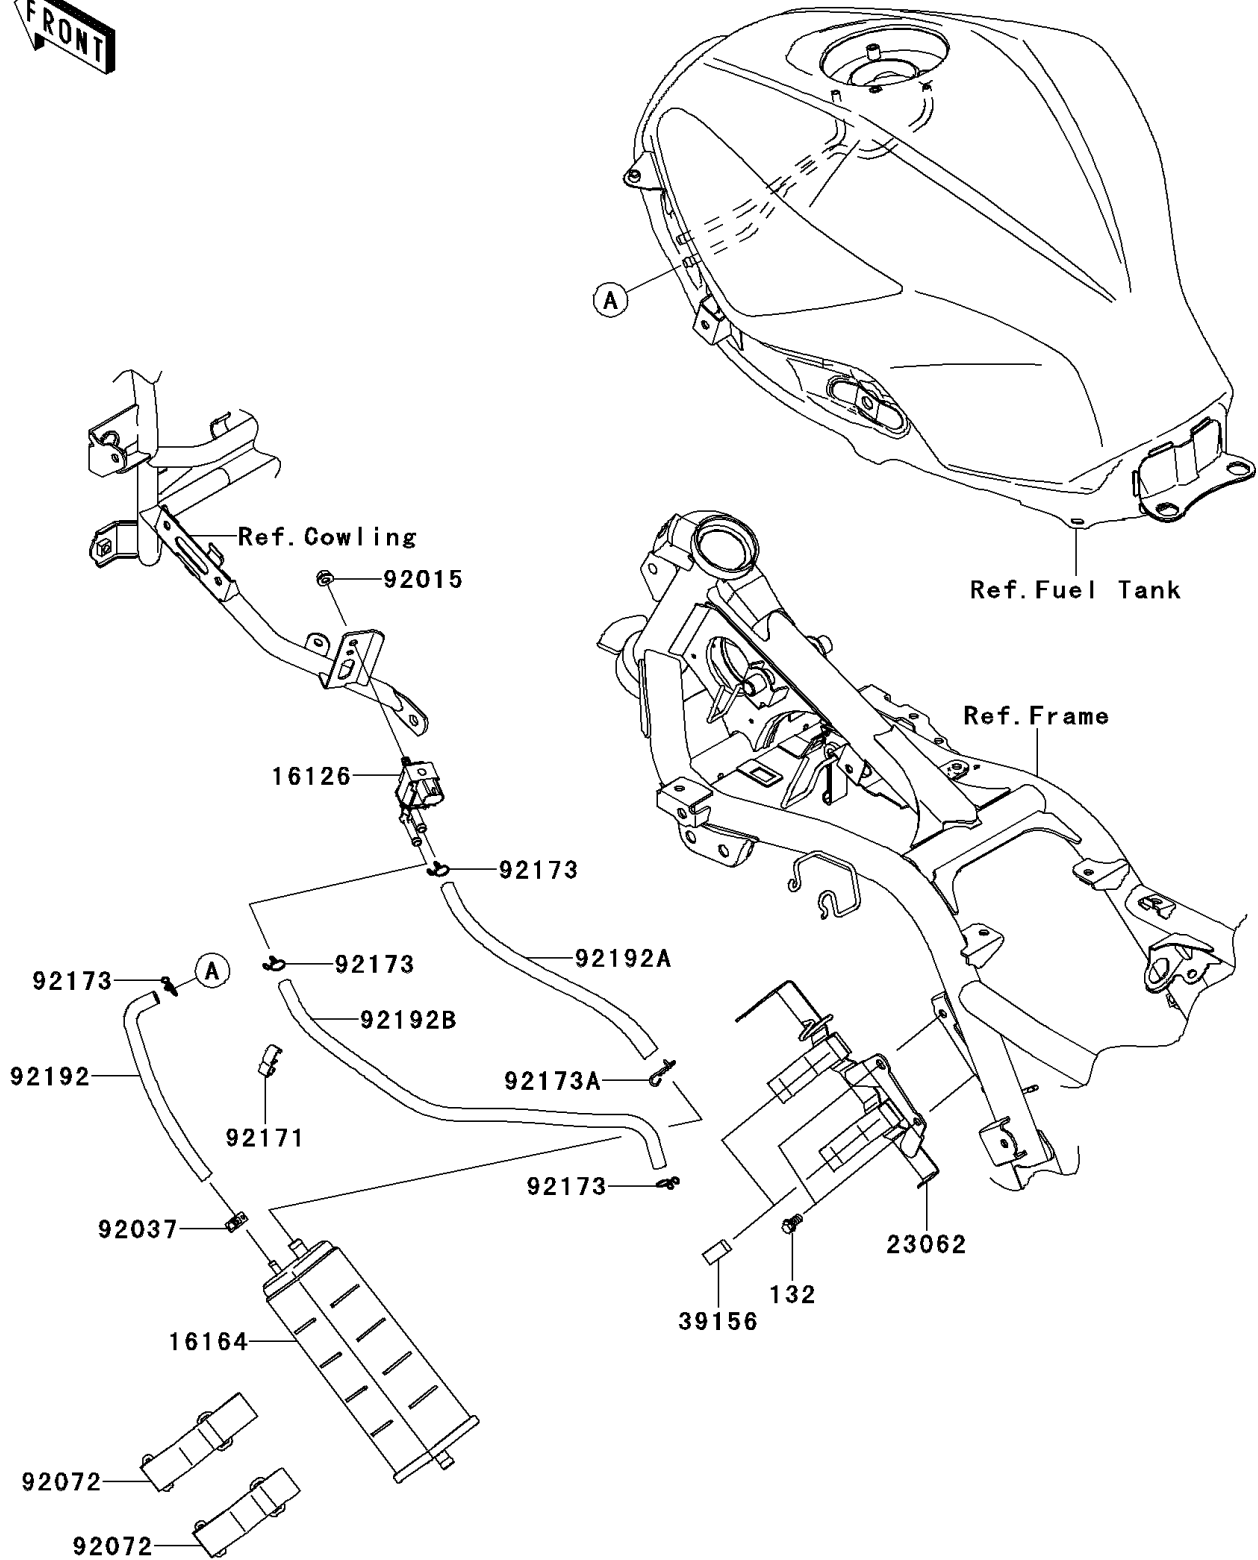

# 2014 NINJA® 300 ABS SE PARTS DIAGRAM

Fuel Evaporative System(BDFA-BEFA)

E1650

## 2014 NINJA® 300 ABS SE PARTS LIST

Fuel Evaporative System(BDFA-BEFA)

ITEM NAME	PART NUMBER	QUANTITY
VALVE,SOLENOID (Ref # 16126)	16126-0705	1
CANISTER (Ref # 16164)	16164-0009	1
BRACKET-COMP,CANISTER (Ref # 23062)	23062-0742	1
PAD,10X30X4 (Ref # 39156)	39156-0927	2
NUT,FLANGED,6MM (Ref # 92015)	92015-1367	1
CLAMP (Ref # 92037)	92037-1601	1
BAND,L=90 (Ref # 92072)	92072-0135	2
CLAMP (Ref # 92171)	92171-1184	1
CLAMP (Ref # 92173)	92173-0050	4
CLAMP,14MM (Ref # 92173A)	92173-0192	1
TUBE,TANK-CANISTER,BLUE (Ref # 92192)	92192-1098	1
TUBE,CANISTER-VALVE,GREEN (Ref # 92192A)	92192-1099	1
TUBE,VALVE-THB,GREEN (Ref # 92192B)	92192-1101	1
BOLT-FLANGED-SMALL,6X12 (Ref # 132)	132BA0612	2