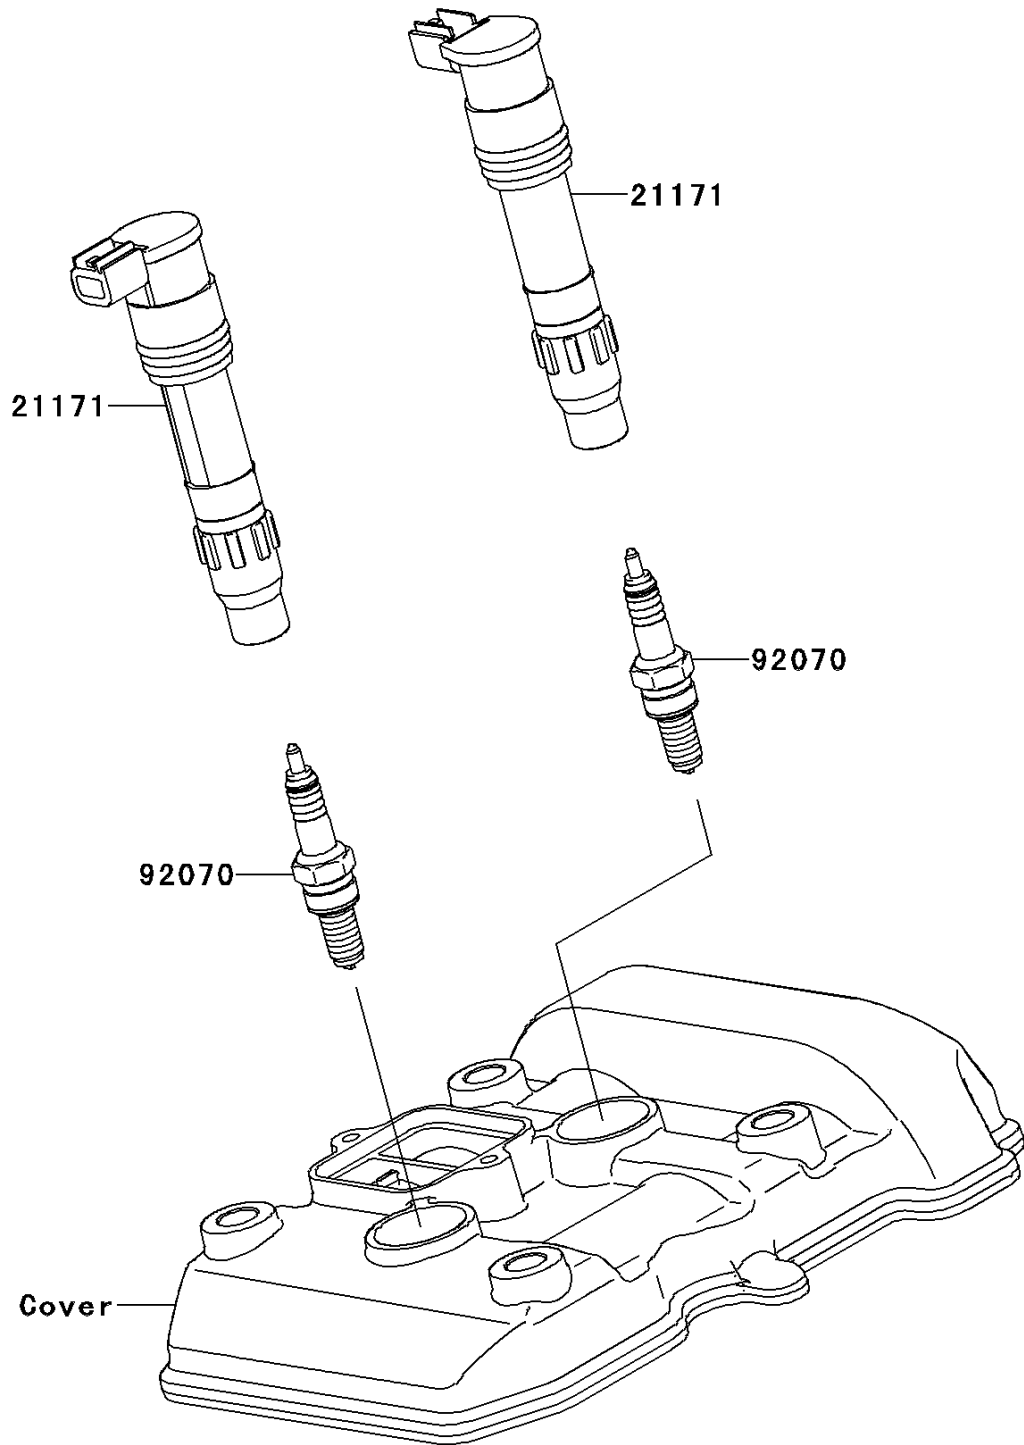

2014 NINJA® 300 ABS PARTS DIAGRAM

Ignition System

E1830

2014 NINJA® 300 ABS PARTS LIST

Ignition System

ITEM NAME	PART NUMBER	QUANTITY
COIL-ASSY-IGNITION (Ref # 21171)	21171-0033	2
PLUG-SPARK,CR8E(NGK) (Ref # 92070)	92070-0031	2