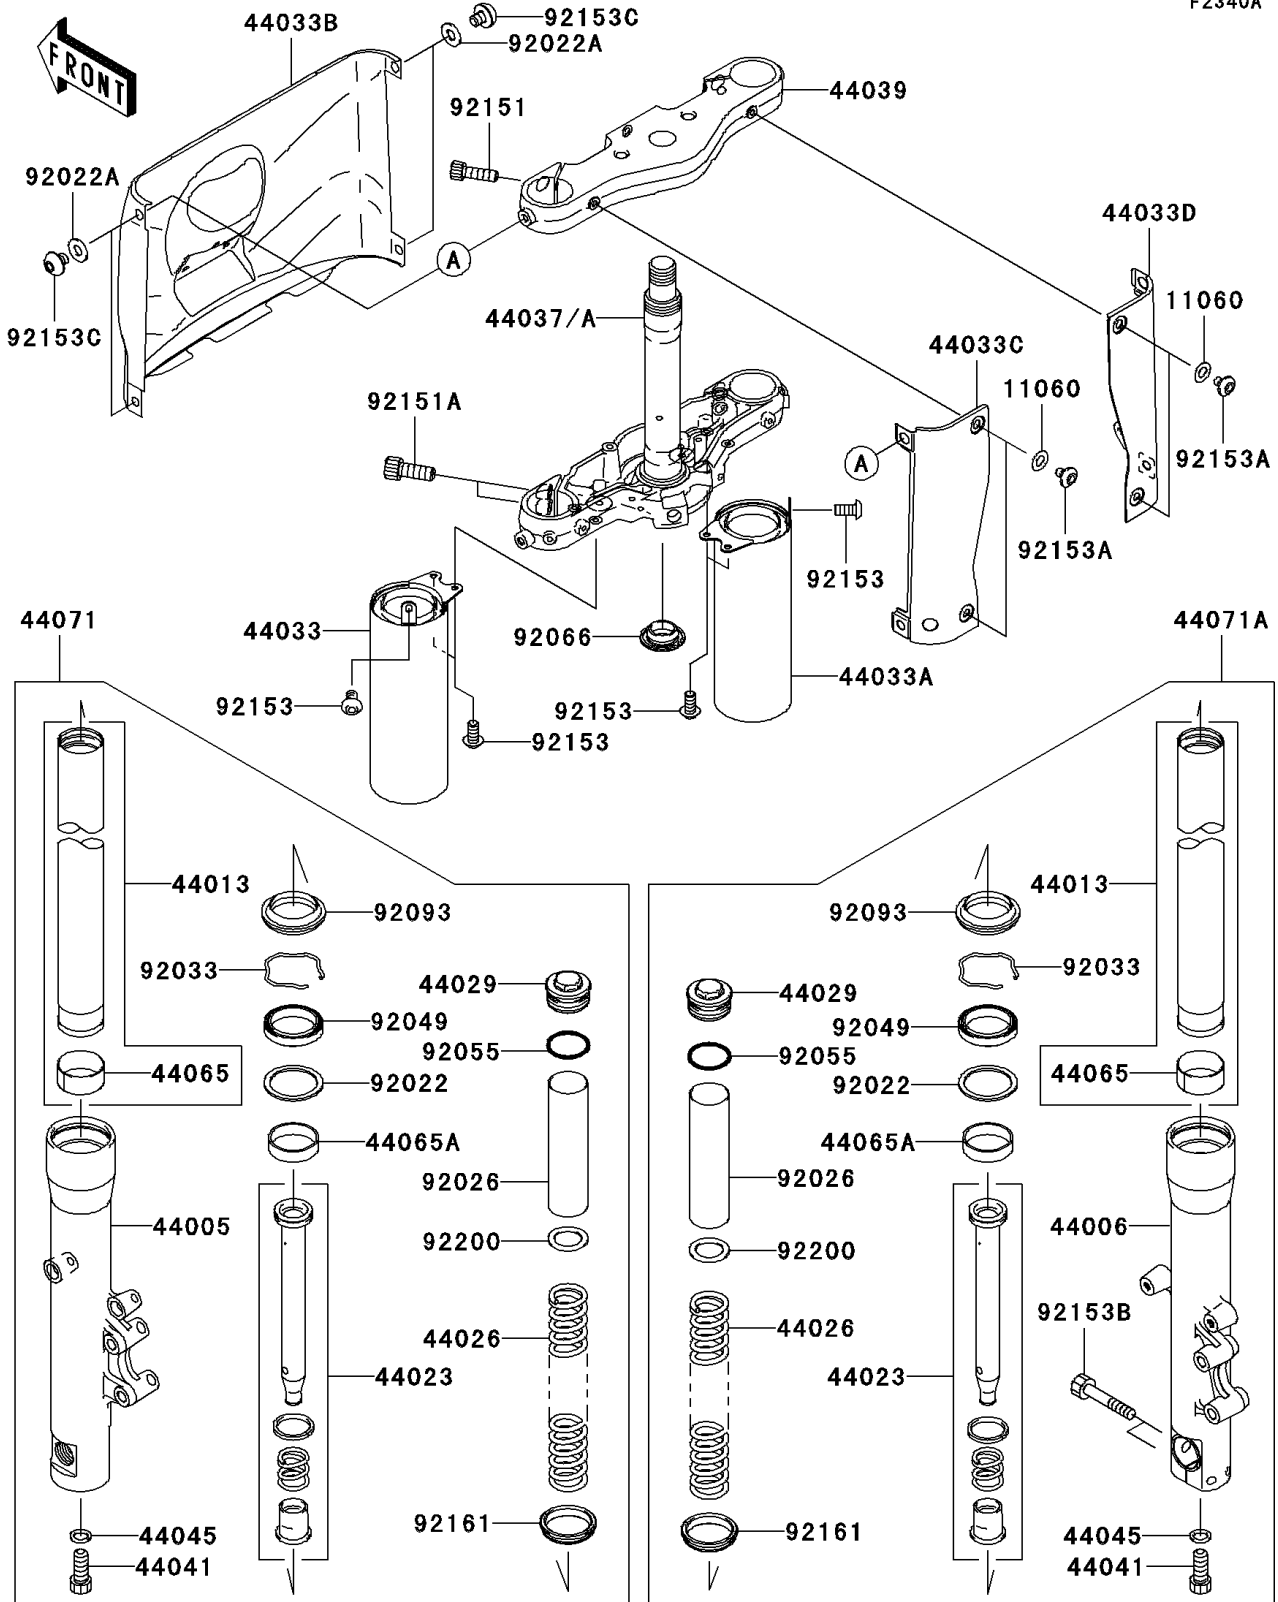

2007 Vulcan 1600 Classic PARTS DIAGRAM

Front Fork(A7F/A7FA/A8F/A8FA)

F2340A

2007 Vulcan 1600 Classic PARTS LIST

Front Fork(A7F/A7FA/A8F/A8FA)

ITEM NAME	PART NUMBER	QUANTITY
GASKET,6.2X12X0.3 (Ref # 11060)	11060-1994	4
PIPE-LEFT FORK OUTER (Ref # 44005)	44005-1436	1
PIPE-RIGHT FORK OUTER (Ref # 44006)	44006-0006	1
PIPE-FORK INNER (Ref # 44013)	44013-0002	2
CYLINDER-SET-FORK (Ref # 44023)	44023-0004	2
SPRING-FRONT FORK (Ref # 44026)	44026-0014	2
SEAT-FORK SPRING (Ref # 44029)	44029-1154	2
COVER-FORK,INNER,LH (Ref # 44033)	44033-0011	1
COVER-FORK,INNER,RH (Ref # 44033A)	44033-0012	1
COVER-FORK,CNT (Ref # 44033B)	44033-0013	1
COVER-FORK,RR,LH (Ref # 44033C)	44033-0029	1
COVER-FORK,RR,RH (Ref # 44033D)	44033-0031	1
HOLDER-FORK UNDER (Ref # 44037)	44037-0030	1
HOLDER-FORK UPPER (Ref # 44039)	44039-0032	1
BOLT,SOCKET,FORK CYLINDER (Ref # 44041)	44041-040	2
GASKET (Ref # 44045)	44045-057	2
BUSHING-FRONT FORK (Ref # 44065)	44065-0003	2
BUSHING-FRONT FORK (Ref # 44065A)	44065-1143	2
DAMPER-ASSY,FORK,LH (Ref # 44071)	44071-1059	1
DAMPER-ASSY,FORK,RH (Ref # 44071A)	44071-1060	1
WASHER (Ref # 92022)	92022-1299	2
WASHER,8.2X18X1.5 (Ref # 92022A)	92022-3743	4
SPACER (Ref # 92026)	92026-0002	2
RING-SNAP (Ref # 92033)	92033-1077	2
SEAL-OIL (Ref # 92049)	92049-0007	2
RING-O (Ref # 92055)	92055-1123	2
PLUG (Ref # 92066)	92066-0032	1
SEAL,FORK OUTER TUBE (Ref # 92093)	92093-1480	2
BOLT,SOCKET,8X25 (Ref # 92151)	92151-1270	2

2007 Vulcan 1600 Classic PARTS LIST

Front Fork(A7F/A7FA/A8F/A8FA)

ITEM NAME	PART NUMBER	QUANTITY
BOLT,SOCKET,10X25 (Ref # 92151A)	92151-1358	4
BOLT (Ref # 92153)	92153-0300	6
BOLT,SOCKET,6X10 (Ref # 92153A)	92153-0411	4
BOLT (Ref # 92153B)	92153-0425	2
BOLT,SOCKET,8X10 (Ref # 92153C)	92153-1278	4
DAMPER (Ref # 92161)	92161-1343	2
WASHER (Ref # 92200)	92200-1253	2