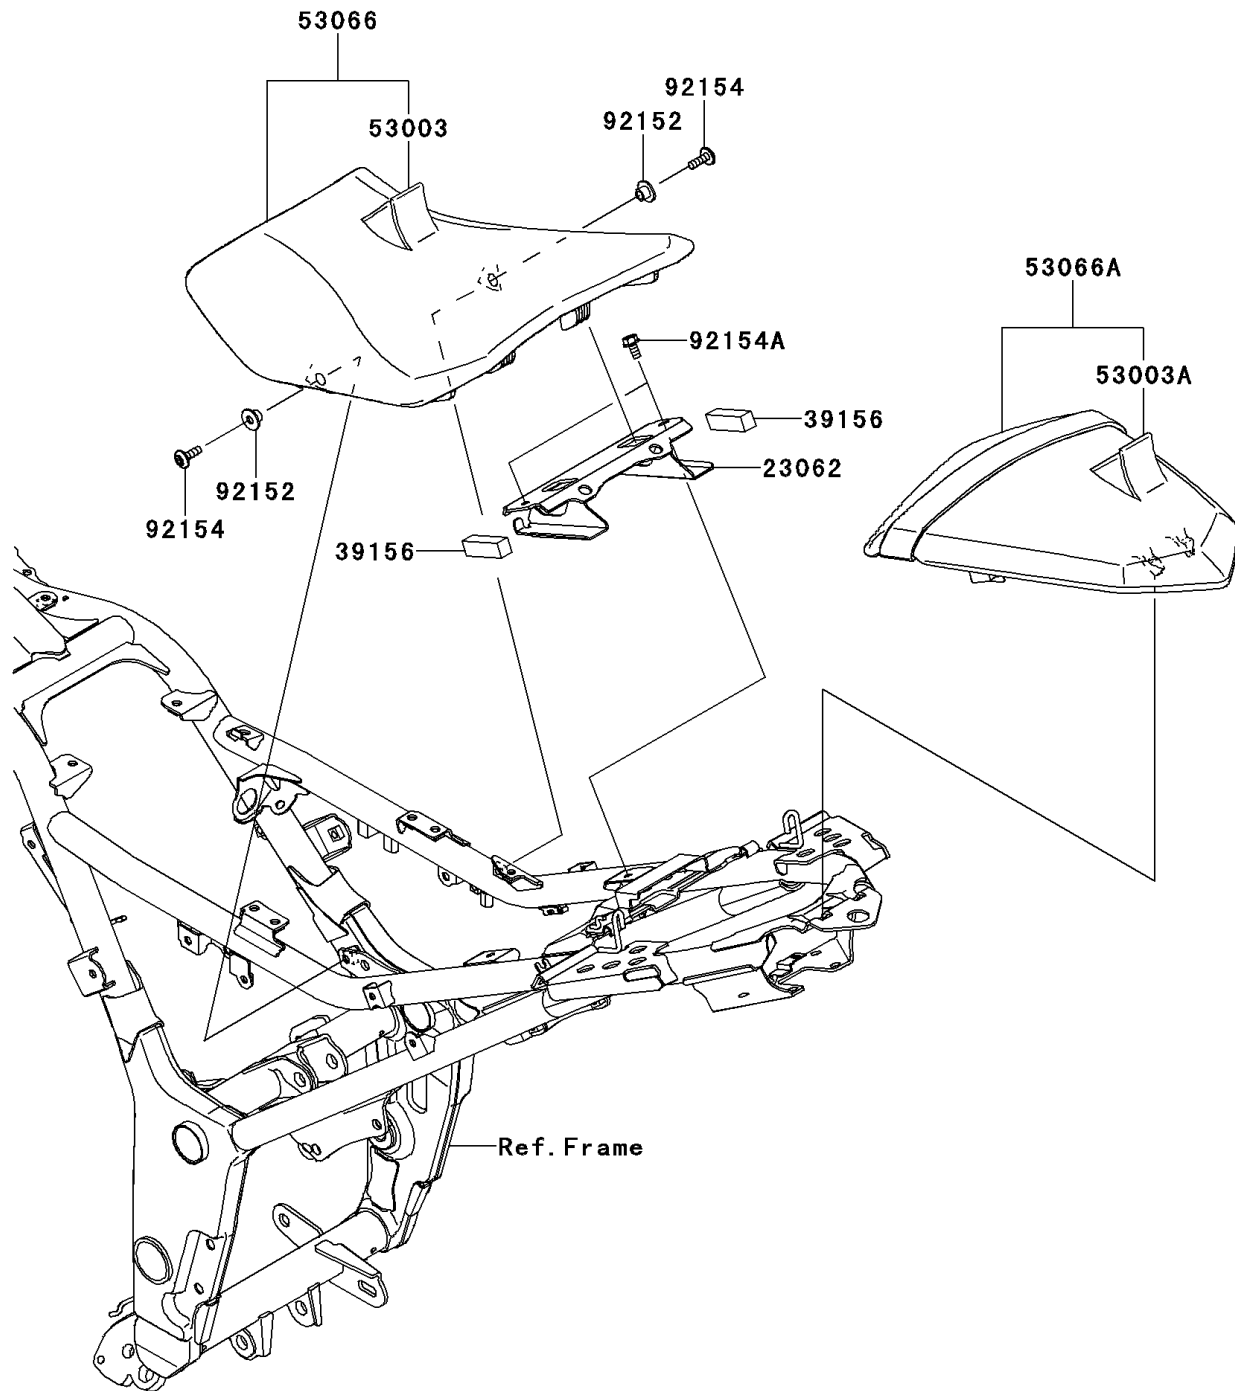

2013 Ninja® 300 ABS PARTS DIAGRAM

Seat

F2510

2013 Ninja® 300 ABS PARTS LIST

Seat

ITEM NAME	PART NUMBER	QUANTITY
BRACKET-COMP,SEAT (Ref # 23062)	23062-0782	1
PAD,13X43X12 (Ref # 39156)	39156-0978	2
LEATHER,BLACK (Ref # 53003)	53003-0326-MA	1
LEATHER,BLACK (Ref # 53003A)	53003-0327-MA	1
SEAT-ASSY,FR,BLACK (Ref # 53066)	53066-0392-MA	1
SEAT,RR,LEATHER BLK+BAND BLK (Ref # 53066A)	53066-0393-12Y	1
COLLAR (Ref # 92152)	92152-0295	2
BOLT,SOCKET,6X18 (Ref # 92154)	92154-1026	2
BOLT,FLANGED,6X12 (Ref # 92154A)	92154-1050	2