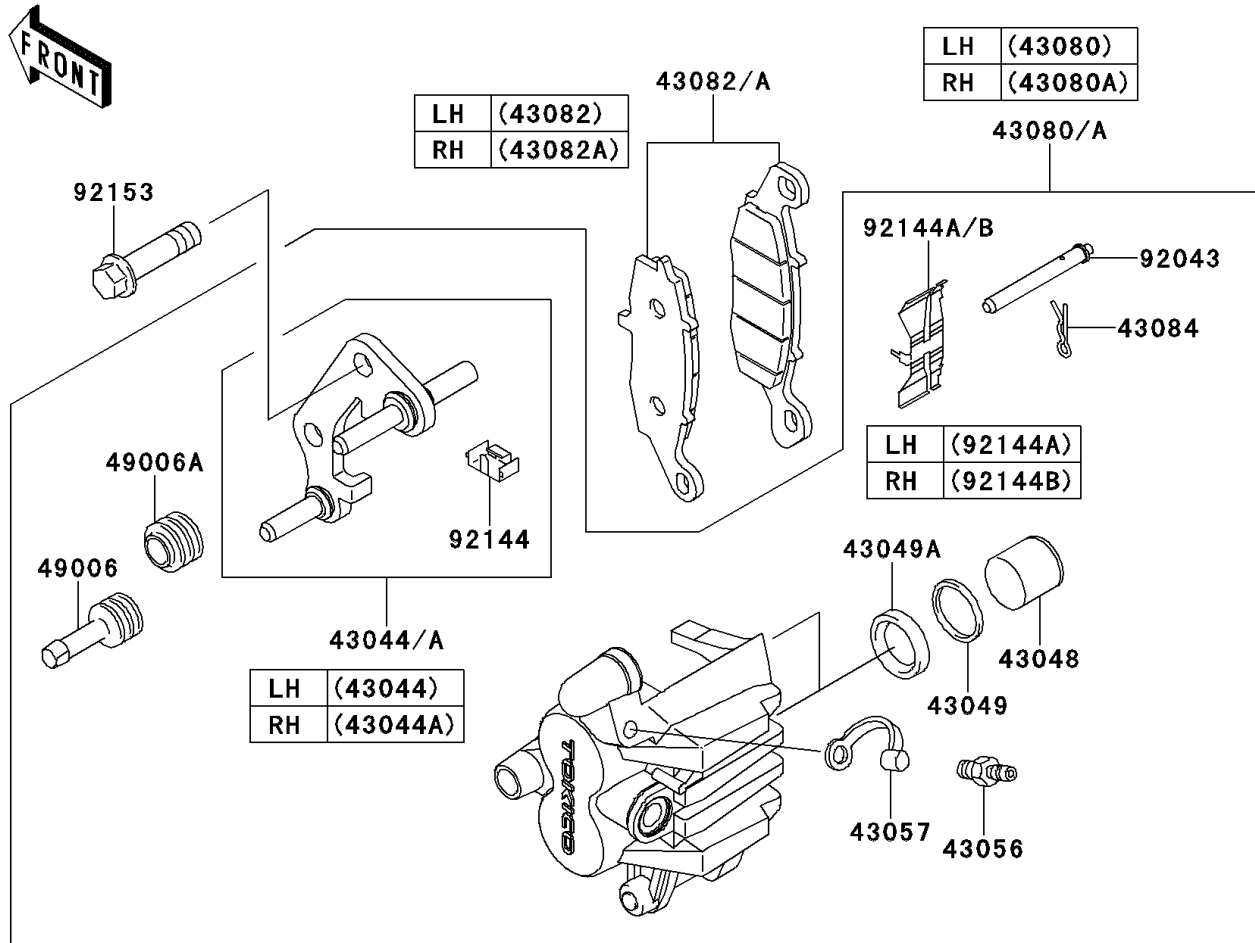

# 2014 VERSYS® ABS PARTS DIAGRAM

Front Brake

F2292

## 2014 VERSYS® ABS PARTS LIST

### Front Brake

ITEM NAME	PART NUMBER	QUANTITY
GASKET (Ref # 11061)	11061-0451	2
DISC,FR,HOUSING BLK+DISC SIL (Ref # 41080)	41080-0161-11I	1
DISC,FR,HOUSING BLK+DISC SIL (Ref # 41080A)	41080-0163-11I	1
HOLDER-COMP-CALIPER,FR,LH (Ref # 43044)	43044-1115	1
HOLDER-COMP-CALIPER,FR,RH (Ref # 43044A)	43044-1116	1
PISTON-CALIPER (Ref # 43048)	43048-1052	4
PACKING,PISTON (Ref # 43049)	43049-1055	4
PACKING,PISTON SEAL (Ref # 43049A)	43049-1096	4
BREATHER-BRAKE (Ref # 43056)	43056-0007	2
CAP-BREATHER (Ref # 43057)	43057-003	2
CALIPER-SUB-ASSY,FR,LH,BLACK (Ref # 43080)	43080-0076-DJ	1
CALIPER-SUB-ASSY,FR,RH,BLACK (Ref # 43080A)	43080-0077-DJ	1
PAD-ASSY-BRAKE,LH (Ref # 43082)	43082-0009	1
PAD-ASSY-BRAKE,RH (Ref # 43082A)	43082-0010	1
CLAMP,PAD (Ref # 43084)	43084-003	2
BOOT,CALIPER (Ref # 49006)	49006-1054	2
BOOT,CALIPER (Ref # 49006A)	49006-1095	2
PIN,PAD (Ref # 92043)	92043-1489	2
SPRING,STOPPER (Ref # 92144)	92144-1831	2
SPRING,PAD,LH (Ref # 92144A)	92144-1832	1
SPRING,PAD,RH (Ref # 92144B)	92144-1844	1
BOLT,SOCKET,8X30 (Ref # 92150)	92150-1771	10
BOLT,FLANGED,10X35 (Ref # 92153)	92153-1680	4