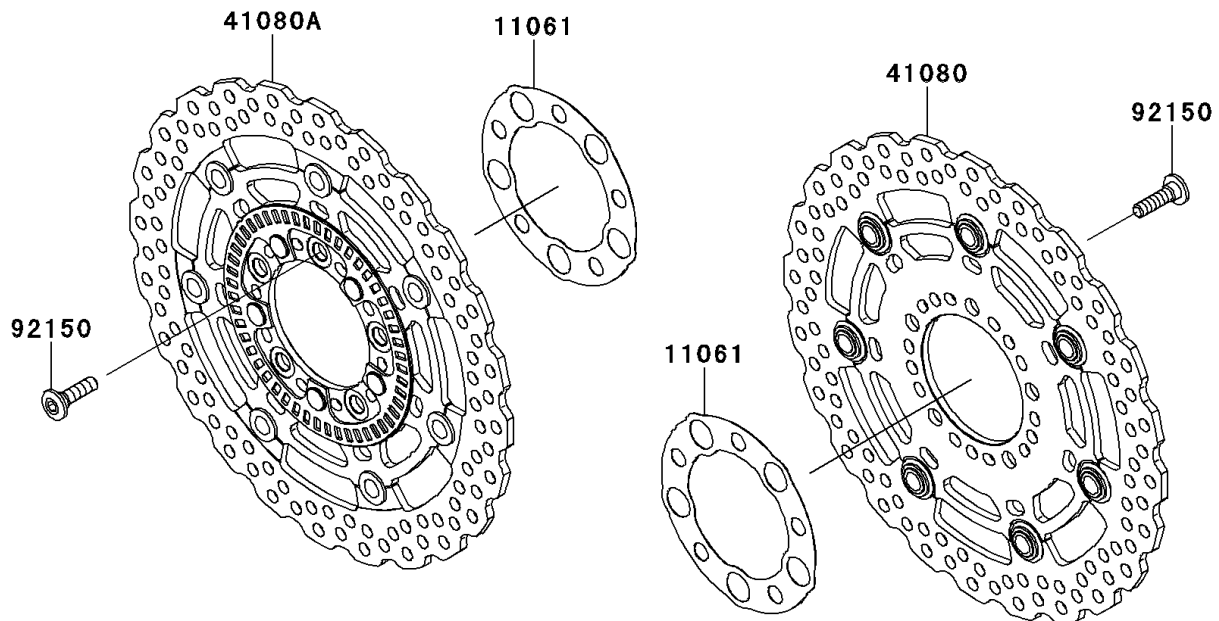

# 2014 VERSYS® ABS PARTS DIAGRAM

Front Brake

F2292

## 2014 VERSYS® ABS PARTS LIST

### Front Brake

ITEM NAME	PART NUMBER	QUANTITY
GASKET (Ref # 11061)	11061-0451	2
DISC,FR,HOUSING BLK+DISC SIL (Ref # 41080)	41080-0161-11I	1
DISC,FR,HOUSING BLK+DISC SIL (Ref # 41080A)	41080-0163-11I	1
HOLDER-COMP-CALIPER,FR,LH (Ref # 43044)	43044-1115	1
HOLDER-COMP-CALIPER,FR,RH (Ref # 43044A)	43044-1116	1
PISTON-CALIPER (Ref # 43048)	43048-1052	4
PACKING,PISTON (Ref # 43049)	43049-1055	4
PACKING,PISTON SEAL (Ref # 43049A)	43049-1096	4
BREATHER-BRAKE (Ref # 43056)	43056-0007	2
CAP-BREATHER (Ref # 43057)	43057-003	2
CALIPER-SUB-ASSY,FR,LH,BLACK (Ref # 43080)	43080-0076-DJ	1
CALIPER-SUB-ASSY,FR,RH,BLACK (Ref # 43080A)	43080-0077-DJ	1
PAD-ASSY-BRAKE,LH (Ref # 43082)	43082-0009	1
PAD-ASSY-BRAKE,RH (Ref # 43082A)	43082-0010	1
CLAMP,PAD (Ref # 43084)	43084-003	2
BOOT,CALIPER (Ref # 49006)	49006-1054	2
BOOT,CALIPER (Ref # 49006A)	49006-1095	2
PIN,PAD (Ref # 92043)	92043-1489	2
SPRING,STOPPER (Ref # 92144)	92144-1831	2
SPRING,PAD,LH (Ref # 92144A)	92144-1832	1
SPRING,PAD,RH (Ref # 92144B)	92144-1844	1
BOLT,SOCKET,8X30 (Ref # 92150)	92150-1771	10
BOLT,FLANGED,10X35 (Ref # 92153)	92153-1680	4