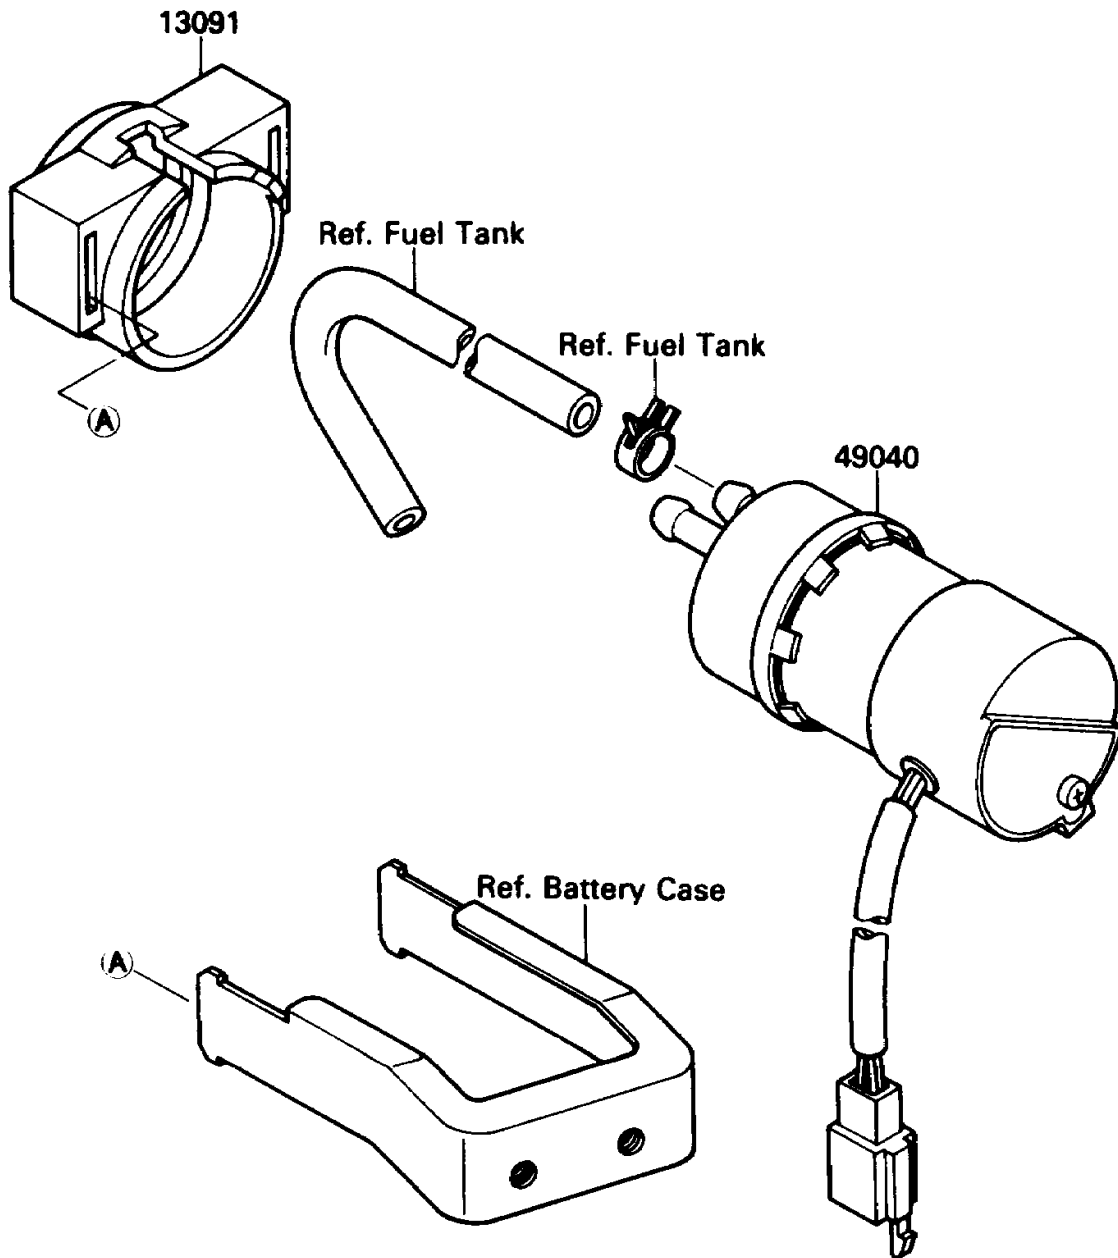

1987 Vulcan 88 SE PARTS DIAGRAM

Fuel Pump

E1520-0010

1987 Vulcan 88 SE PARTS LIST

Fuel Pump

ITEM NAME	PART NUMBER	QUANTITY
HOLDER (Ref # 13091)	13091-1512	1
PUMP-FUEL (Ref # 49040)	49040-1054	1