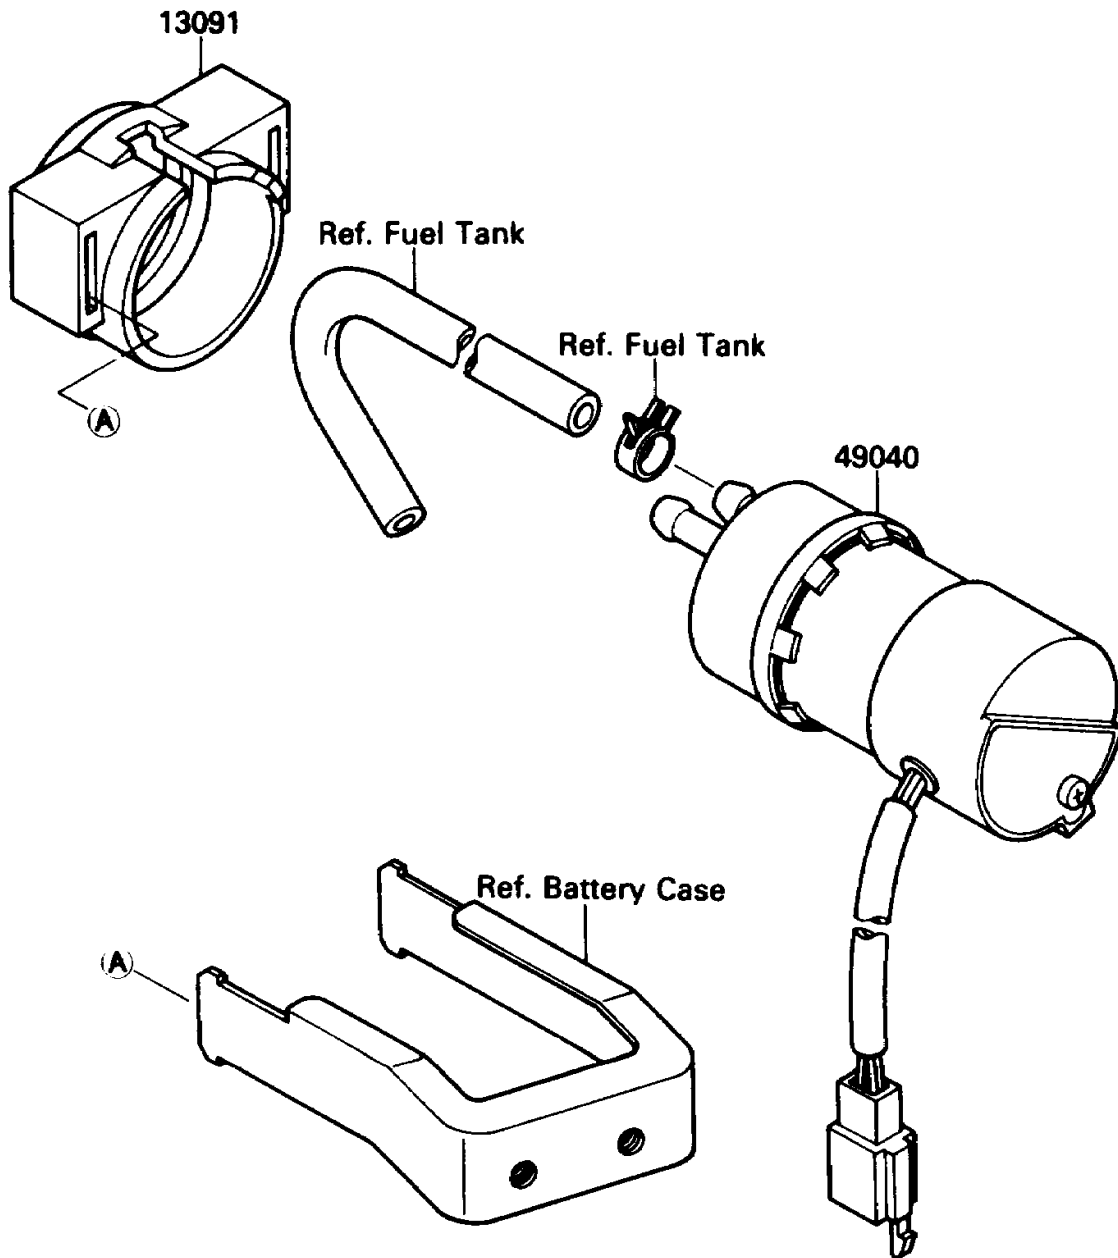

# 1989 Vulcan 88 SE PARTS DIAGRAM

Fuel Pump

E1520-0010

# 1989 Vulcan 88 SE PARTS LIST

## Fuel Pump

ITEM NAME	PART NUMBER	QUANTITY
HOLDER (Ref # 13091)	13091-1512	1
PUMP-FUEL (Ref # 49040)	49040-1054	1