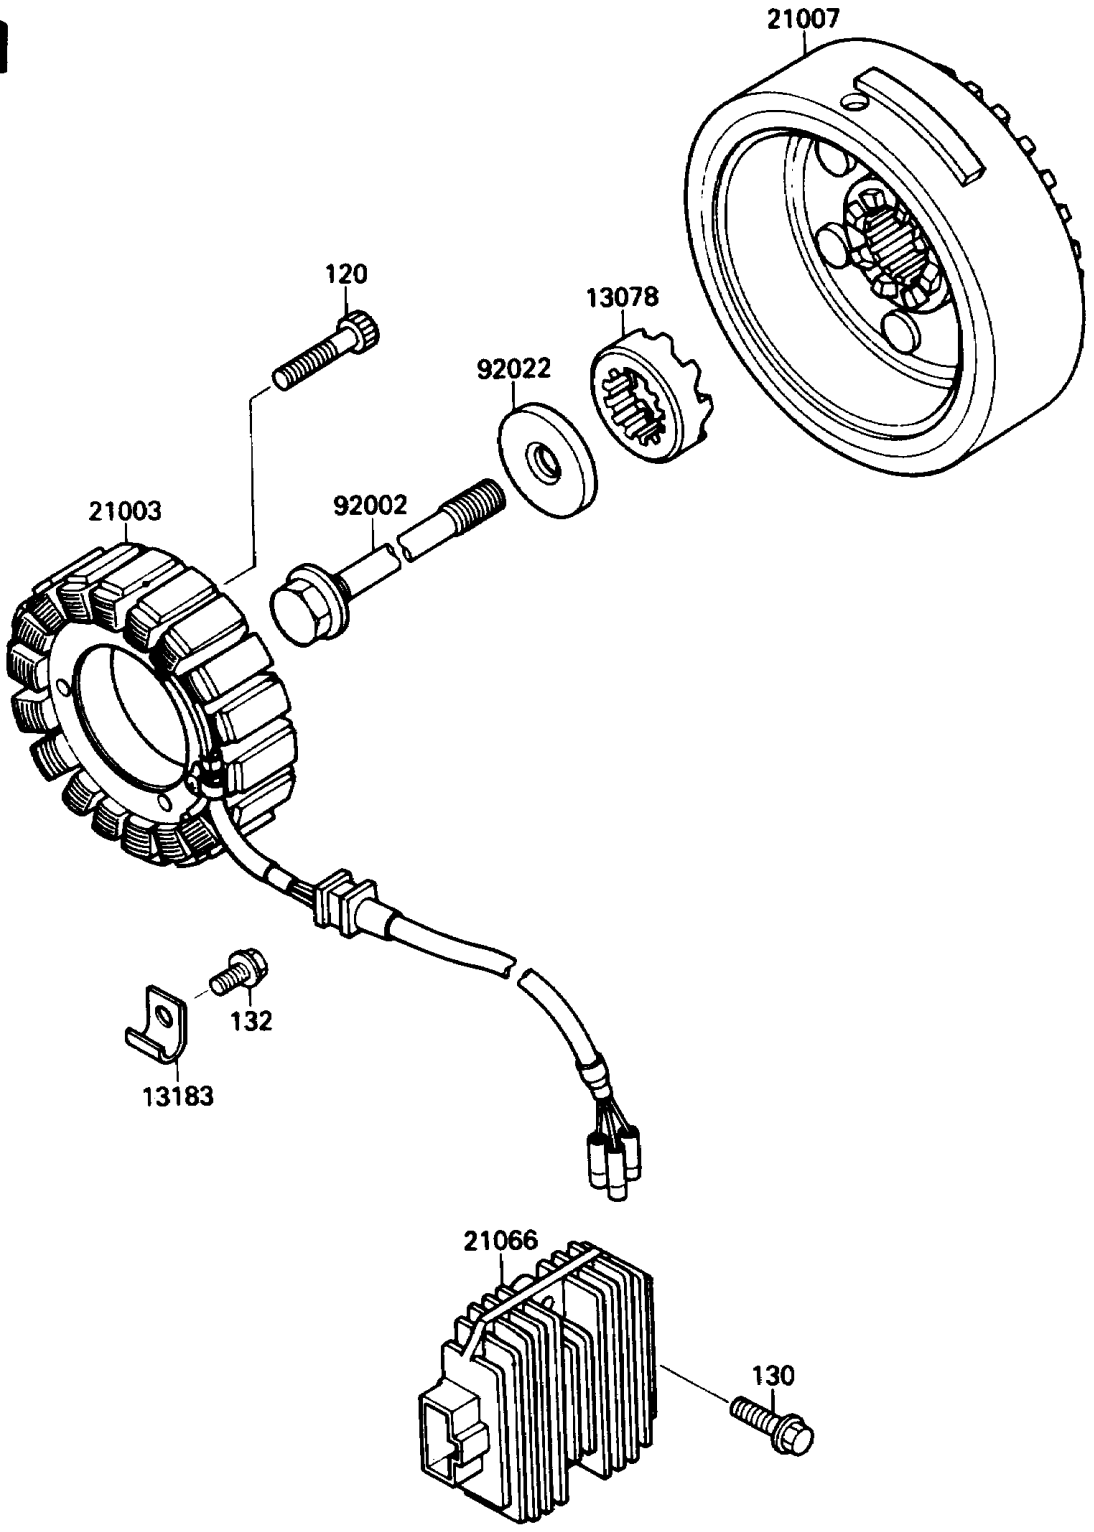

1987 Vulcan 88 SE PARTS DIAGRAM

Generator

E1810-0169

1987 Vulcan 88 SE PARTS LIST

Generator

ITEM NAME	PART NUMBER	QUANTITY
RATCHET (Ref # 13078)	13078-1056	1
PLATE (Ref # 13183)	13183-1072	1
STATOR (Ref # 21003)	21003-1164	1
ROTOR (Ref # 21007)	21007-1154	1
REGULATOR-VOLTAGE (Ref # 21066)	21066-1055	1
BOLT,GENERATOR,12X112 (Ref # 92002)	92002-1901	1
WASHER,GENERATOR (Ref # 92022)	92022-1904	1
BOLT-SOCKET,6X35 (Ref # 120)	120P0635	3
BOLT-FLANGED,6X20 (Ref # 130)	130B0620	2
BOLT-FLANGED-SMALL (Ref # 132)	132E0610	1