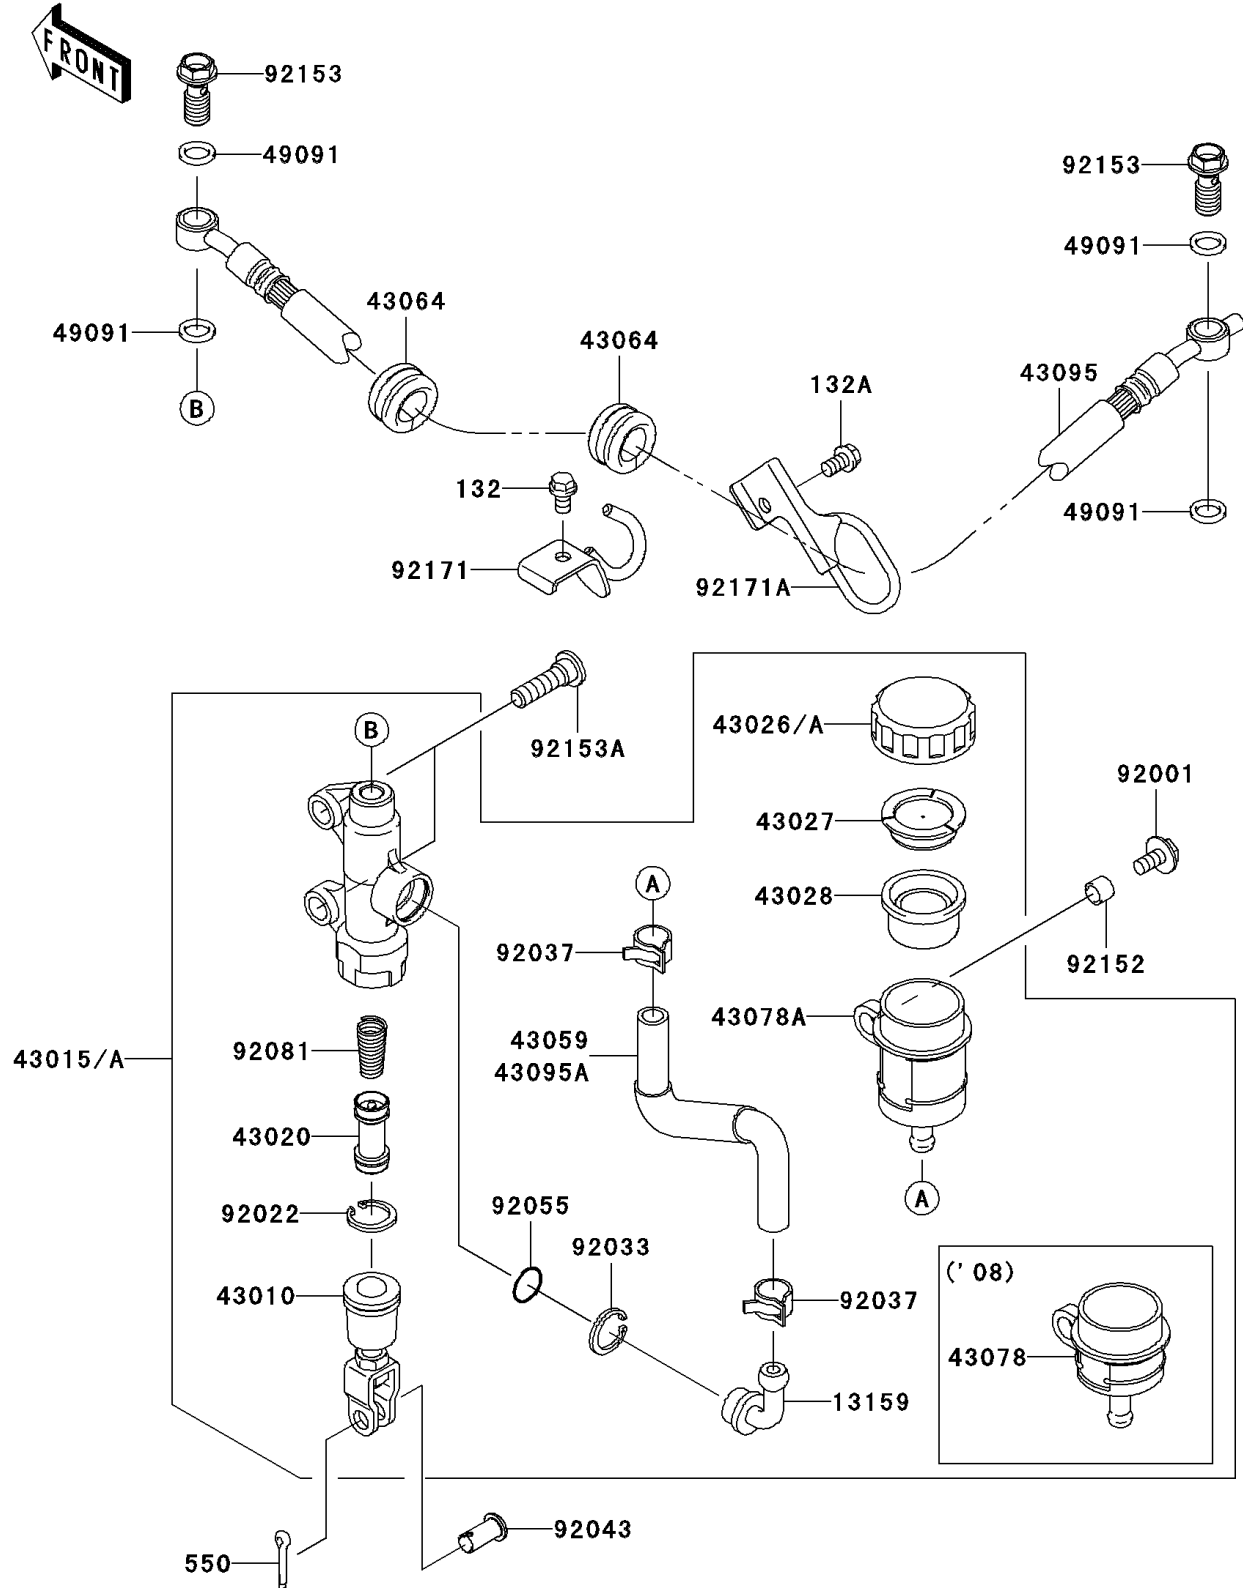

2008 KLR™ 650 PARTS DIAGRAM

Rear Master Cylinder

F2293

2008 KLR™ 650 PARTS LIST

Rear Master Cylinder

ITEM NAME	PART NUMBER	QUANTITY
BOLT-FLANGED-SMALL,6X10 (Ref # 132)	132BA0610	1
BOLT-FLANGED-SMALL,6X10 (Ref # 132A)	132BB0610	1
PIN-COTTER,2.0X15 (Ref # 550)	550AA2015	1
CONNECTOR (Ref # 13159)	13159-1056	1
ROD-ASSY-BRAKE (Ref # 43010)	43010-1074	1
CYLINDER-ASSY-MASTER,RR (Ref # 43015)	43015-0100	1
PISTON-COMP-BRAKE (Ref # 43020)	43020-1057	1
CAP-BRAKE (Ref # 43026A)	43026-1064	1
PLATE-DIAPHRAGM (Ref # 43027)	43027-1053	1
DIAPHRAGM (Ref # 43028)	43028-1065	1
HOSE-BRAKE (Ref # 43059)	43059-1408	1
GROMMET,HOSE CLAMP (Ref # 43064)	43064-007	2
RESERVOIR (Ref # 43078)	43078-0046	1
HOSE-BRAKE,RR (Ref # 43095)	43095-0256	1
WASHER-SEAL,10.1X14.5X1.5 (Ref # 49091)	49091-0001	4
BOLT,W/P,6X16 (Ref # 92001)	92001-1860	1
WASHER,CIRCRIP (Ref # 92022)	92022-1601	1
RING-SNAP,20.5MM (Ref # 92033)	92033-1186	1
CLAMP (Ref # 92037)	92037-1710	2
PIN,8X17 (Ref # 92043)	92043-0104	1
RING-O,MASTER CYLINDER (Ref # 92055)	92055-1251	1
SPRING,MASTER CYLINDER (Ref # 92081)	92081-1737	1
COLLAR,7.1X9.5X7 (Ref # 92152)	92152-0561	1
BOLT,OIL,L=23 (Ref # 92153)	92153-0627	2
BOLT,SOCKET,8X30 (Ref # 92153A)	92153-1624	2
CLAMP,BRAKE HOSE,P.SILVER (Ref # 92171)	92171-0712-458	1
CLAMP,BRAKE HOSE (Ref # 92171A)	92171-1662	1