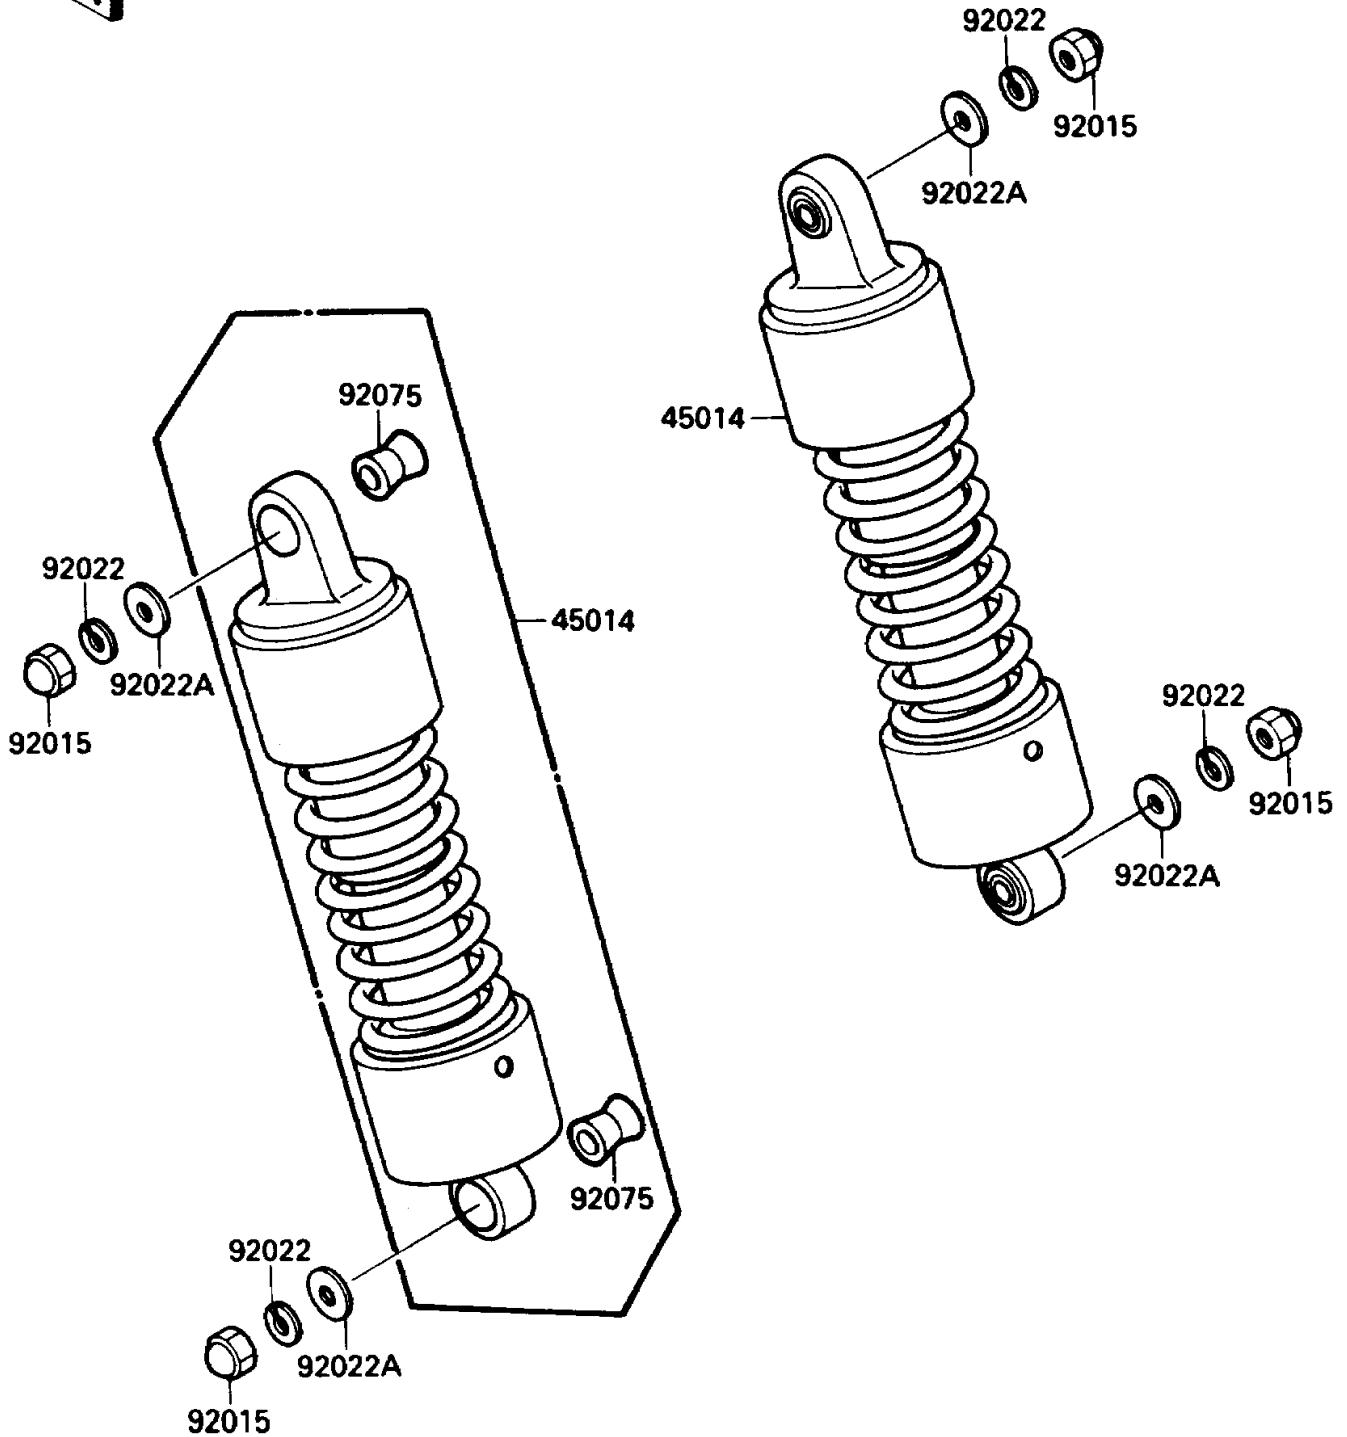

1987 Vulcan 88 SE PARTS DIAGRAM

Suspension/Shock Absorber

F2151-0015

1987 Vulcan 88 SE PARTS LIST

Suspension/Shock Absorber

ITEM NAME	PART NUMBER	QUANTITY
SHOCKABSORBER (Ref # 45014)	45014-1371	2
NUT,CAP,10MM (Ref # 92015)	92020-003	4
WASHER,SPRING,10MM (Ref # 92022)	92022-1540	4
WASHER,10.5X26X2.3 (Ref # 92022A)	92022-246	4
DAMPER,SHOCKABSORBER (Ref # 92075)	92075-1387	4