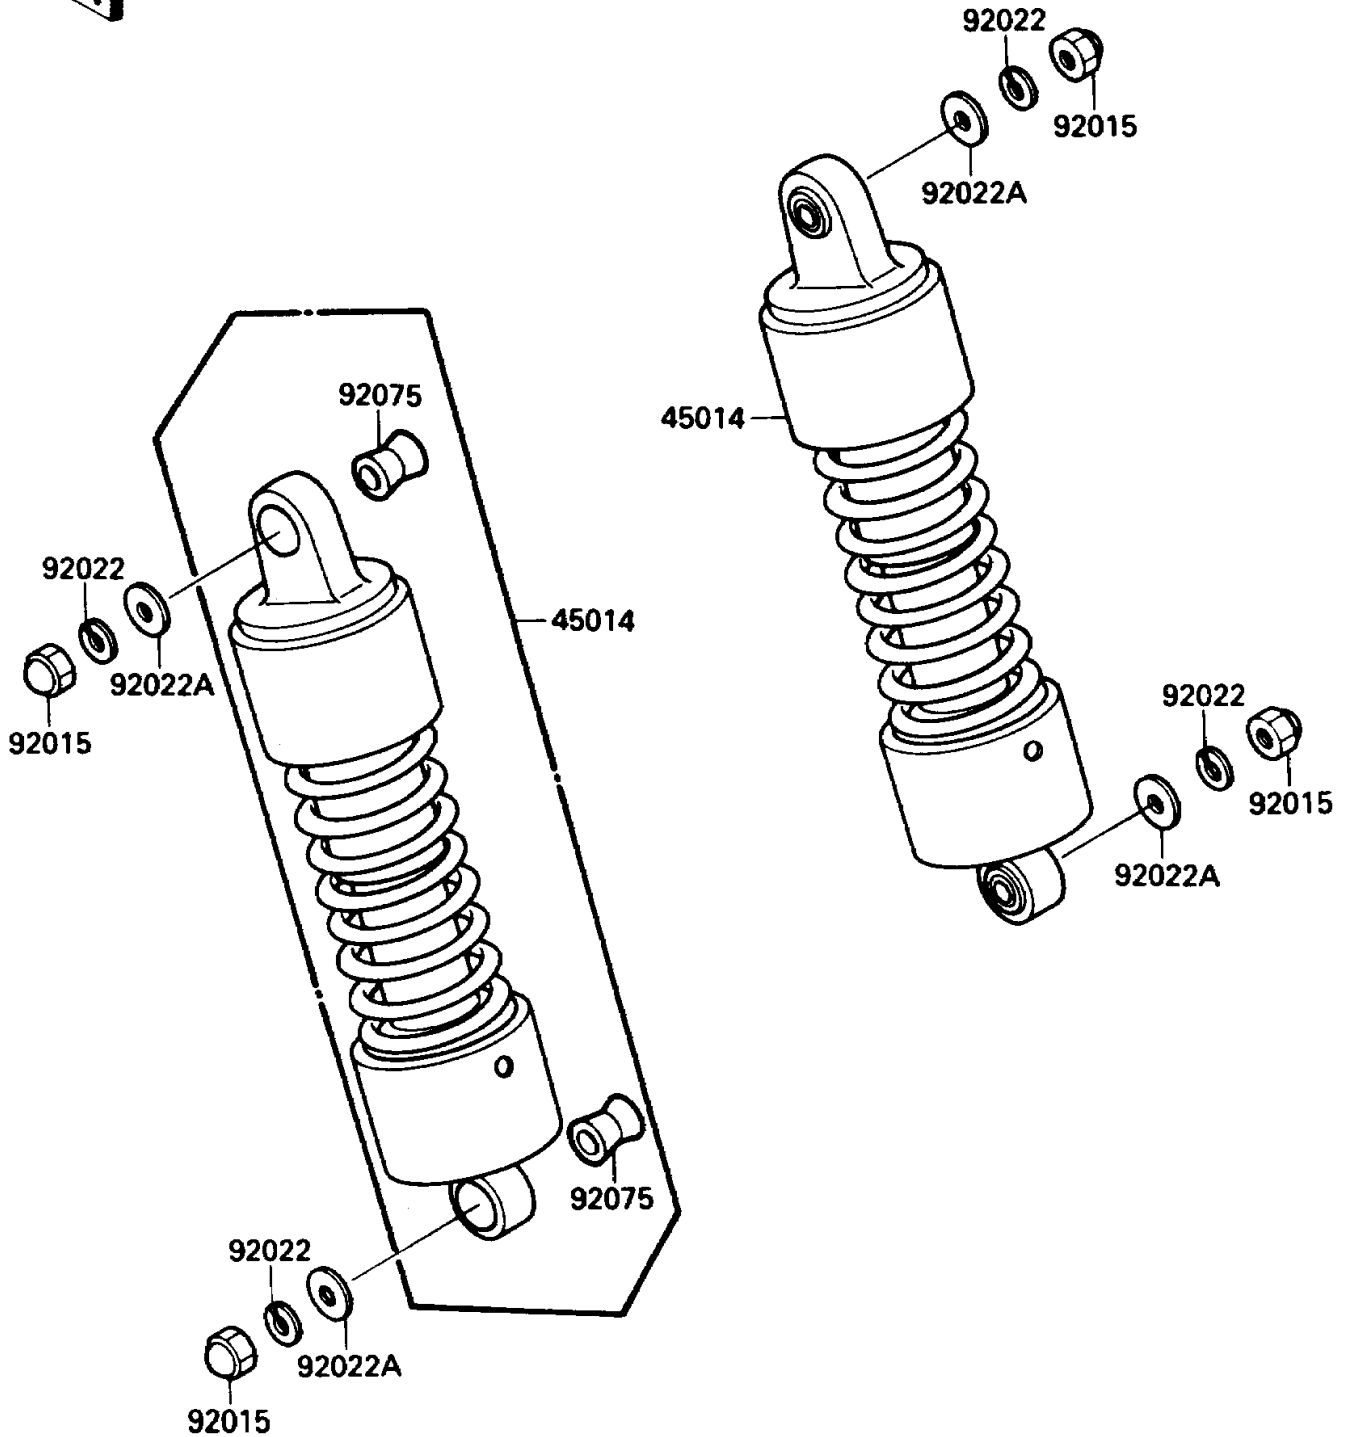

# 1988 Vulcan 88 SE PARTS DIAGRAM

Suspension/Shock Absorber

F2151-0015

# 1988 Vulcan 88 SE PARTS LIST

## Suspension/Shock Absorber

ITEM NAME	PART NUMBER	QUANTITY
SHOCKABSORBER (Ref # 45014)	45014-1371	2
NUT,CAP,10MM (Ref # 92015)	92020-003	4
WASHER,SPRING,10MM (Ref # 92022)	92022-1540	4
WASHER,10.5X26X2.3 (Ref # 92022A)	92022-246	4
DAMPER,SHOCKABSORBER (Ref # 92075)	92075-1387	4