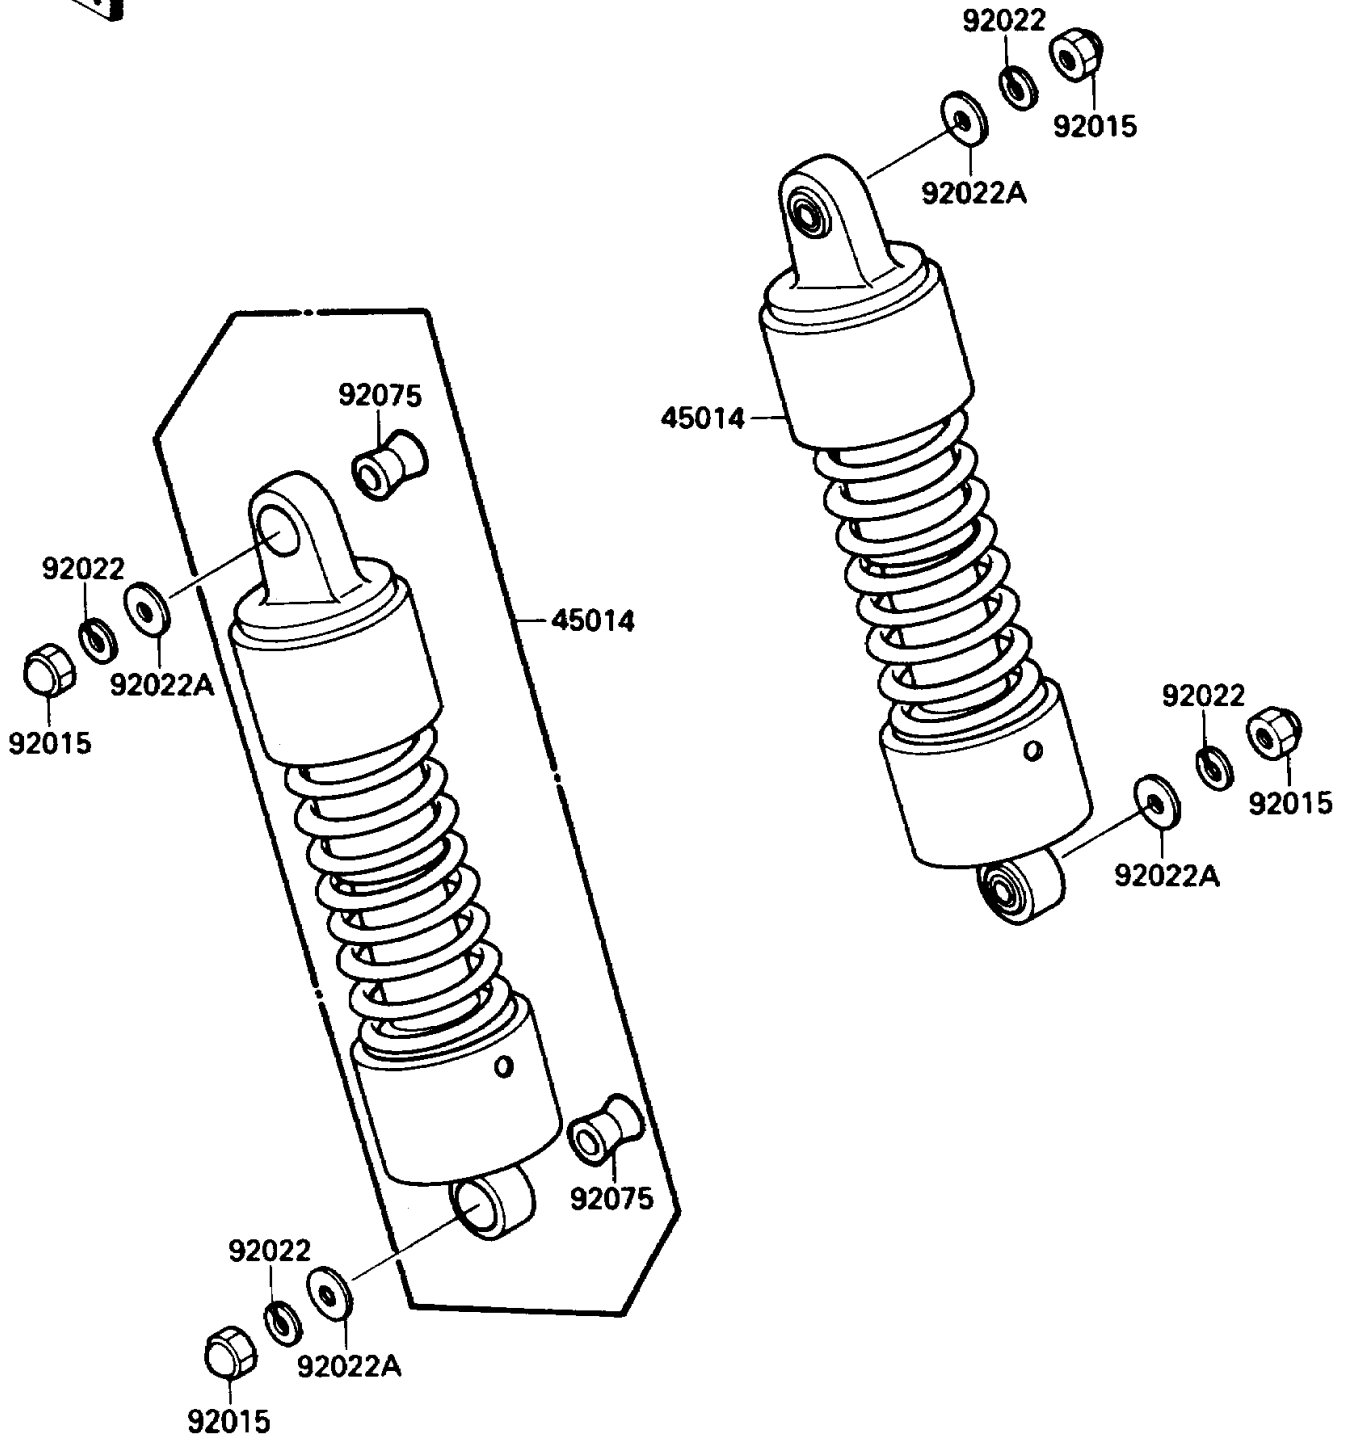

1989 Vulcan 88 SE PARTS DIAGRAM

Suspension/Shock Absorber

F2151-0015

1989 Vulcan 88 SE PARTS LIST

Suspension/Shock Absorber

ITEM NAME	PART NUMBER	QUANTITY
SHOCKABSORBER (Ref # 45014)	45014-1371	2
NUT,CAP,10MM (Ref # 92015)	92020-003	4
WASHER,SPRING,10MM (Ref # 92022)	92022-1540	4
WASHER,10.5X26X2.3 (Ref # 92022A)	92022-246	4
DAMPER,SHOCKABSORBER (Ref # 92075)	92075-1387	4